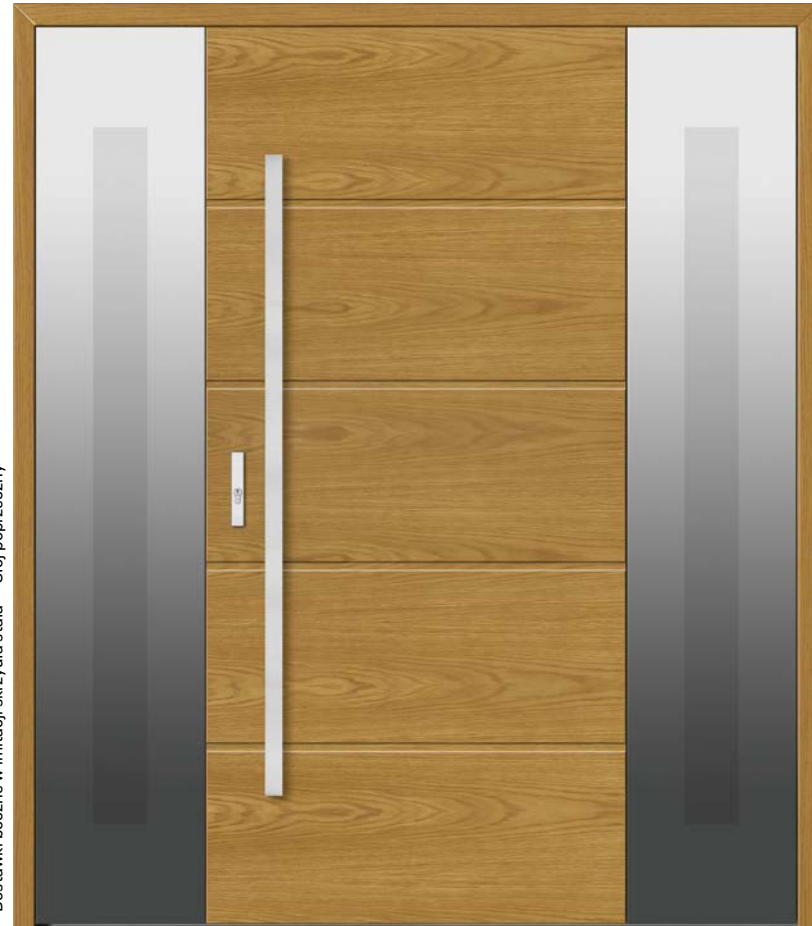

Model dwustronny

180 cm (wymagane minimum 170 cm)

180 cm (wymagane minimum 170 cm)

Pełne

3 500 zł

Pełne

3 500 zł

-  Dąb natura*  Dąb flader*
-  Dyskretne brąz refleks w dostawkach*
-  Antaba Medos Lisbon czarna 150 cm*
-  Ościeżnica bezprzylgowa*