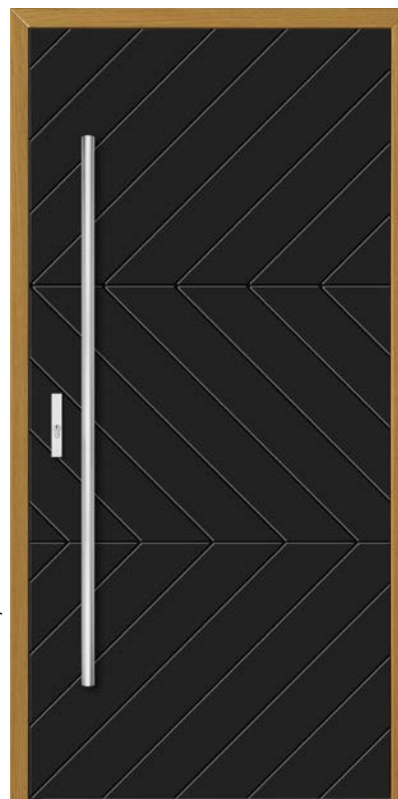

DB 217

Dwukolor dla ościeżnicy w standardzie