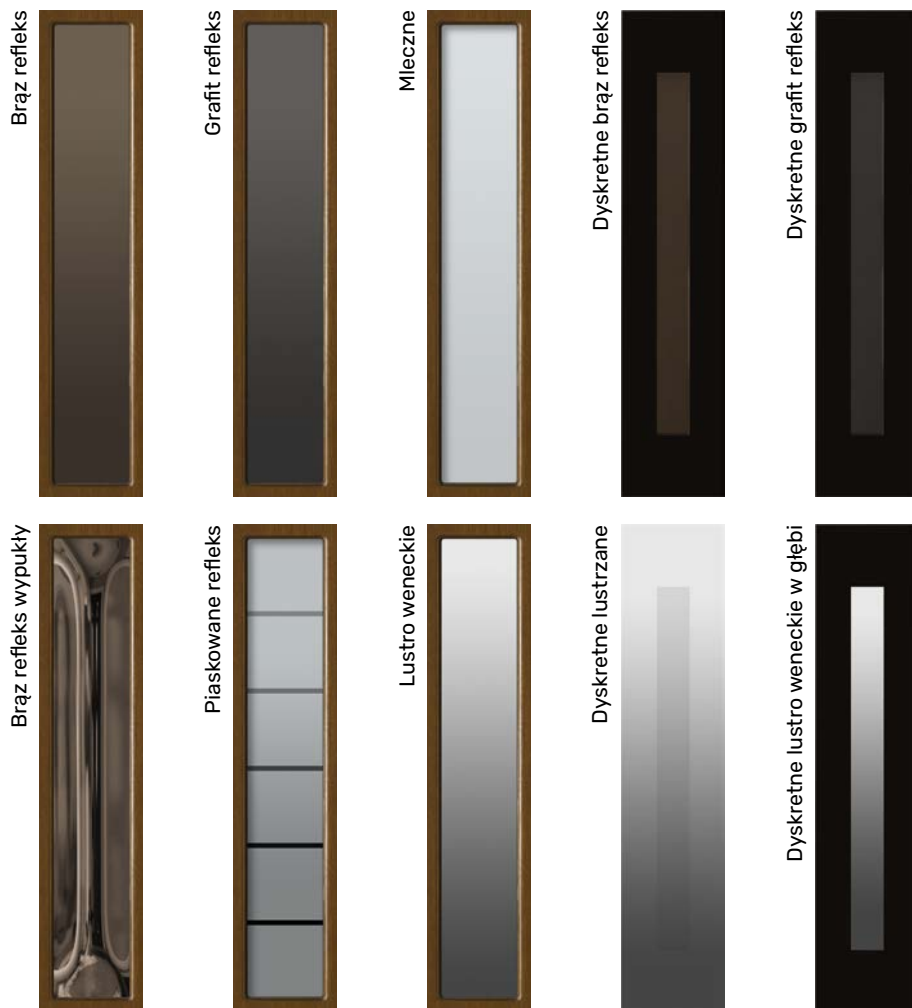

SPECYFIKA NATURY DREWNA

Niewielkie różnice kolorów między skrzydłem a ościeżnicą

Niewielkie różnice kolorystyczne elementów płyciny**

Naturalne krzywizny soi

Różnice kolorystyczne łączyen**

Drewno to materiał naturalny wyróżniający się unikatową strukturą przez co każde tworzone przez naszych mistrzów produkcji drzwi są niepowtarzalne. Specyfika drewna i jego charakter tworzą jednak możliwość powstawania niewielkich różnic kolorystycznych oraz załamań symetrii soi. Najczęstsze sytuacje zobrazowano na zdjęciach powyżej. Przedstawione przypadki nie stanowią podstaw do reklamacji.

Podane kwoty są cenami netto. Nie zawierają podatku VAT.

SZKŁO NOWOCZESNE

Szklą nowoczesne dzieli się ze względu na przezierność. Wyróżniamy szklą:

- Całkowicie przeierne: brąz refleks, grafit refleks, brąz refleks wypukły
- Częściowo przeierne: piaskowane refleks, lustro weneckie, dyskretne
- Nieprzeierne: szkło mleczne

WITRAŻE

Witraże idealnie sprawdzają się w projektach tradycyjnych, do elewacji utrzymanych w charakterze dworcowym czy pałacowym. Każdy z prezentowanych witraży tworzony jest na podstawie szkła bazowego, które nadaje mu finalny odcień i poświatę.