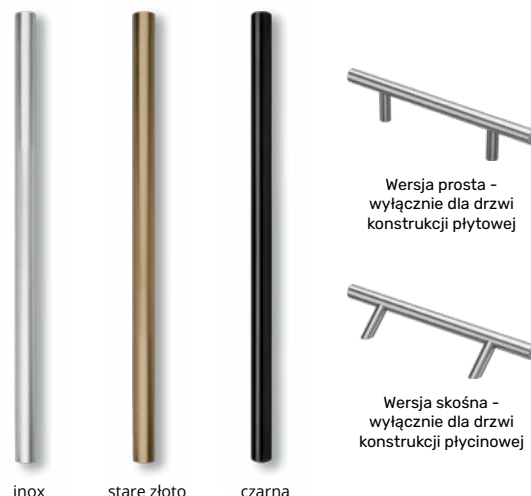

Model Maddalena

Czarny mat

Brąz antyczny

Stare złoto

Inox

Zestaw z pochwytym Palermo

- Dwa mosiężne pochwyt
- Rozety ozdobne
- Mosiężne nasadki na zawiasy

1 400 zł

Zestaw z pochwytym na styl amerykański

- Wybrany pochwyt Eva lub Maddalena
- Gałka od strony wewnętrznej
- Zestaw 2 kluczy
- Zamek listwowy 2-punktowy

2 500 zł

Antaba Medos Lisbon prostokątna

Antaba Medos Paris okrągła

Dostępne długości antab MEDOS

50 cm
80 cm
100 cm
120 cm
150 cm
170 cm

Klamka i rozeta Medos Warszawa inox jednostronna

Komplet jednostronny = wybrana antaba Medos + klamka Medos Warszawa + rozeta górna (rozeta górna tylko dla zamków 4-punktowych)