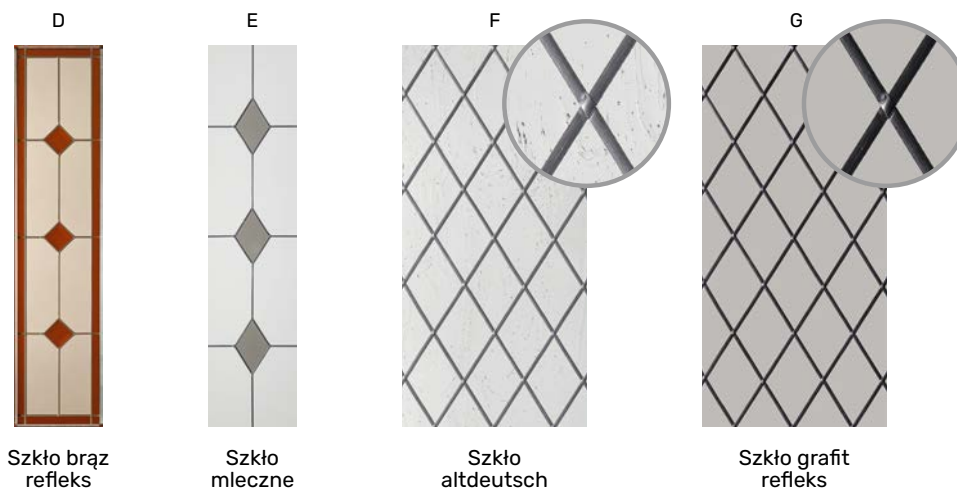

Podane kwoty są cenami netto. Nie zawierają podatku VAT.

SZKŁO NOWOCZESNE

Szklą nowoczesne dzieli się ze względu na przezierność. Wyróżniamy szklą:

- Całkowicie przeierne: brąz refleks, grafit refleks, brąz refleks wypukły
- Częściowo przeierne: piaskowane refleks, lustro weneckie, dyskretne
- Nieprzeierne: szkło mleczne

WITRAŻE

Witraże idealnie sprawdzają się w projektach tradycyjnych, do elewacji utrzymanych w charakterze dworcowym czy pałacowym. Każdy z prezentowanych witraży tworzony jest na podstawie szkła bazowego, które nadaje mu finalny odcień i poświatę.