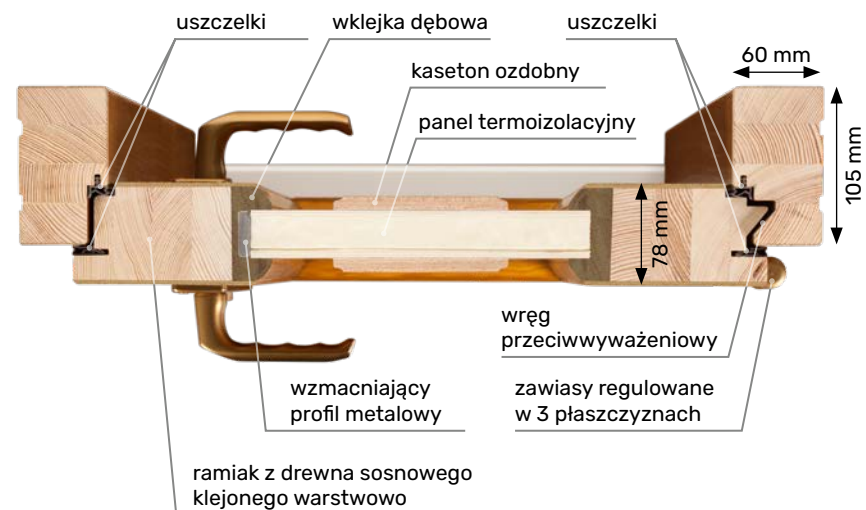

STANDARDOWY KOMPLET DRZWI

- Skrzydło
- Ościeżnica
- Próg aluminiowy „ciepły”
- Ryglowy zamek listwowy 3-punktowy GU
- Wkładka patentowa
- Klamka Medos Warszawa w trzech kolorach:

TECHNIKA WYKONANIA

Drzwi zewnętrzne Barański Premium wykonane są z drewna sosnowego, klejonego warstwowo i naprzemiennie. Wykończone **sklejką dębową wodoodporną**. Wypełnienie ramy stanowi termooizolacyjny panel dębowy o grubości **42 mm**.

SKRZYDŁO

- konstrukcja płytynowa
- drewno klejone warstwowo wykończone obłogiem dębowym o grubości 4 mm
- dodatkowy kaseton ozdobnym z obłogu dębowego o grubości 9 mm
- uszczelka
- pionowy ramiak wzmocniony stalowym profilem 40 x 8 mm
- wypełnienie ramy panelem termoizolacyjnym (płyta dwuwarstwowa z dwustronnymi naklejanymi aplikacjami ze sklejką dębowej, wodoodpornej i panelem szybowym)

OŚCIEŻNICA

- drewno klejone warstwowo o wymiarach 105 mm x 60 mm
- próg ościeżnicy aluminiowy z wkładką termiczną (tzw. ciepły)
- uszczelka
- ościeżnica przylgowa

LAKIEROWANIE

- system czteropowłokowy
- impregnacja w osobnym procesie
- trzykrotne malowanie metodą hydrodynamiczną farbami transparentnymi (lazarami w 13 kolorach lub kolorami z palety RAL)

SZKLENIE

Pakiet **trzyszybowy** zespolony z możliwością użycia różnorodnych szyb w tym: witraże, piaskowany refleks, brąz refleks, grafit refleks, brąz wypukły, szkło mleczne czy lustro weneckie.

KONSTRUKCJA DRZWI