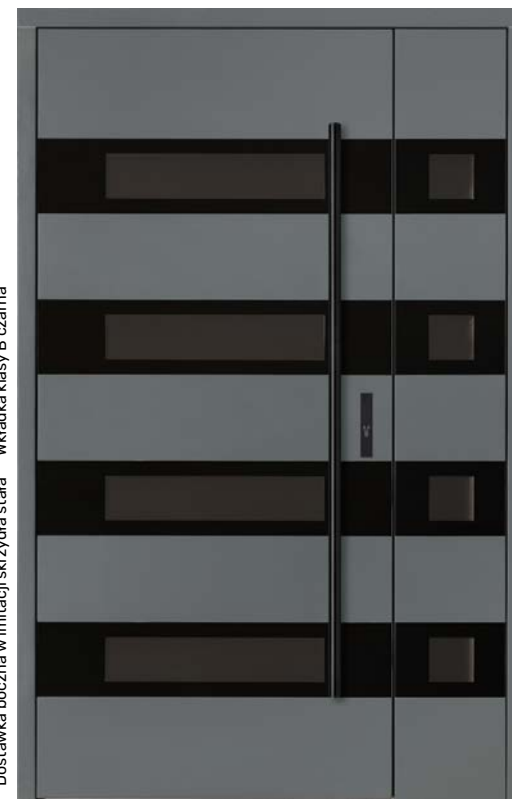

142 cm

Dyskretne

4 500 zł

Nieprzezierna część szkła jednostronna
Dostawka boczna w ościeżnicy nowoczesna* Wkładka klasy B czarna*

145 cm

Dyskretne

4 500 zł

Nieprzezierna część szkła jednostronna
Dostawka boczna w imitacji skrzydła stała* Wkładka klasy B czarna*