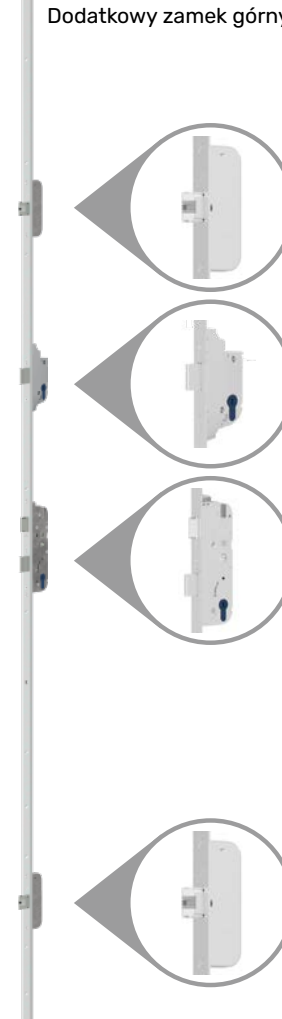

**ZAMEK LISTWOWY AUTOMAT
4-PUNKTOWY**

Dodatkowy zamek górny

500 zł

- Zamek listwowy automat 3-punktowy wzbogacony o dodatkowy zamek niezależny
- Dwie wkładki w systemie jednego klucza