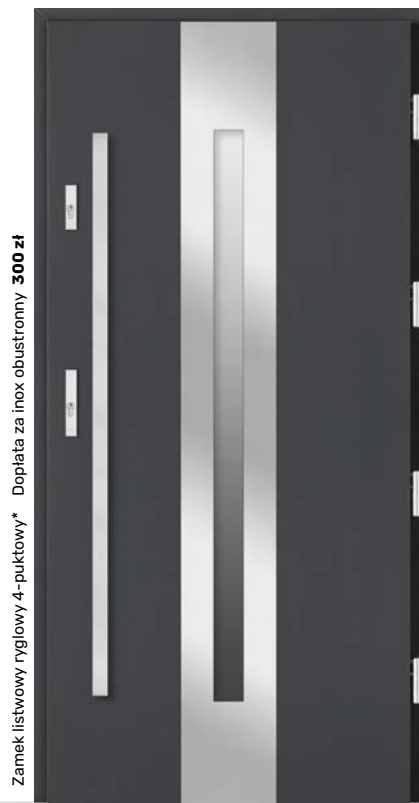

DB 331

Zamek listwowy ryglowy 4-punktowy* Dopłata za inox obustronny 300 zł