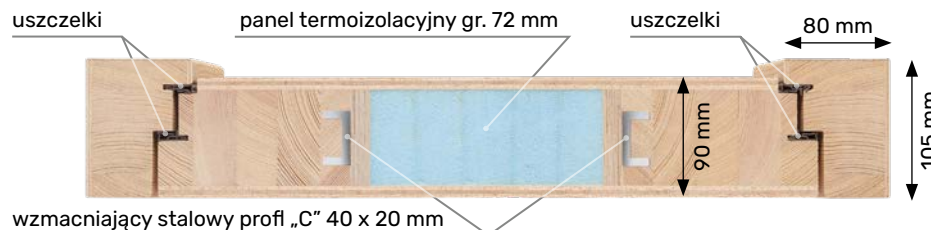

90

THERMO WOOD
BEZPRZYLGOWE

mm

Grubość skrzydła	90 mm
Panel izolacyjny	72 mm
Ościeżnica	bezprzylgowa
Panel szybowy	trzyszybowy
Przenikalność cieplna	0,7 W/m²K
Dopłata	1 800 / 2 300 zł
Linie designu	Simple Simple Inox Prestige Glass Prestige Kamień Maverick

DRZWI
PASYWNE

WYMIARY DRZWI JEDNOSKRZYDŁOWYCH (po zewnętrznej stronie ościeżnicy)

Standard

- Szerokość do **106 cm**
- Wysokość do **214 cm**

MAX Technologiczny

- Szerokość do **134 cm**
- Wysokość do **252 cm**

DRZWI
WYSOKIE

STANDARDOWY KOMPLET DRZWI

- Skrzydło
- Ościeżnica
- Próg aluminiowy „ciepły”
- Ryglowy zamek listwowy 3-punktowy GU
- Wkładka patentowa
- Klamka Medos Warszawa w trzech kolorach:

stare złoto

inox

czarna

TECHNIKA WYKONANIA

Drzwi 90 Thermo Wood bezprzylgowe wykonane są z drewna sosnowego, klejonego warstwowo i naprzemiennie. Wypełnienie ramy stanowi termoizolacyjny panel o grubości **72 mm** obłożony dwiema sklejkami dębowymi wodoodpornymi. Przenikalność cieplna dla drzwi szklonych wynosi **0,7 W/m²K**. Drzwi **licowane od strony otwierania**.

SKRZYDŁO

- konstrukcja płytowa
- drewno klejone warstwowo, obłożone dwiema sklejkami dębowymi o grubości 9 mm każda
- pionowy ramiak wzmocniony stalowym profilem „C” o wymiarach 40 x 20 mm
- wypełnienie ramy stanowi termoizolacyjny panel o grubości 72 mm

OŚCIEŻNICA

- drewno klejone warstwowo o wymiarach 105 mm x 80 mm
- próg ościeżnicy aluminiowy z wkładką termiczną (tzw. ciepły)
- uszczelka
- ościeżnica bezprzylgowa
- system zawiasów ukrytych Simonswerk – 3 zawiasy dla drzwi do wysokość 220 cm lub 4 zawiasy dla drzwi wyższych

LAKIEROWANIE

- system czteropowłokowy
- impregnacja w osobnym procesie
- trzykrotne malowanie metodą hydrodynamiczną farbami transparentnymi (lazarami w 13 kolorach lub kolorami z palety RAL)

SZKLENIE