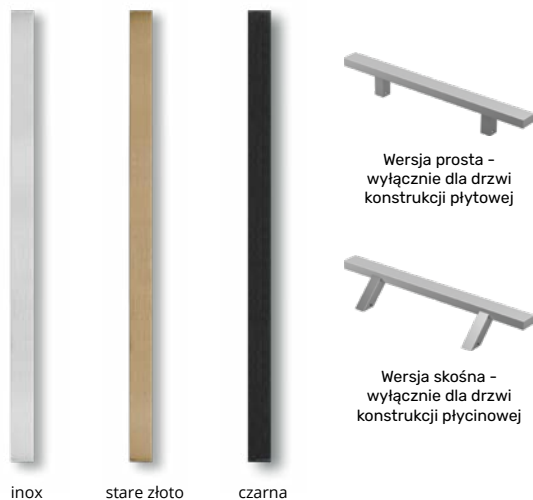

Model Maddalena

Czarny mat

Brąz antyczny

Stare złoto

Inox

Zestaw z pochwytym Palermo

- Dwa mosiężne pochwyt
- Rozety ozdobne
- Mosiężne nasadki na zawiasy

1 400 zł

Zestaw z pochwytym na styl amerykański

- Wybrany pochwyt Eva lub Maddalena
- Gałka od strony wewnętrznej
- Zestaw 2 kluczy
- Zamek listwowy 2-punktowy

2 500 zł

Antaba Medos Lisbon prostokątna

Antaba Medos Paris okrągła

Dostępne długości antab MEDOS

50 cm
80 cm
100 cm
120 cm
150 cm
170 cm

Klamka i rozeta Medos Warszawa inox jednostronna

Komplet jednostronny = wybrana antaba Medos + klamka Medos Warszawa + rozeta górna (rozeta górna tylko dla zamków 4-punktowych)