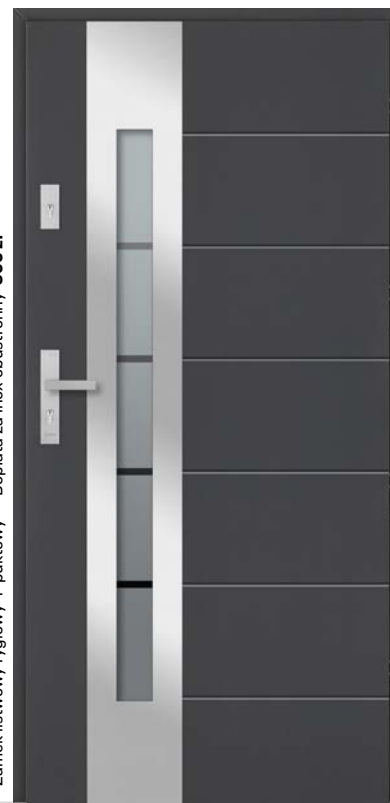

Zamek listwowy ryglowy 4-punktowy* Dopłata za inox obustronny 300 zł

Zamek listwowy ryglowy 4-punktowy* Dopłata za inox obustronny 200 zł

Brąz refleks **4 100 zł**
Grafit ref. / Lustro wen. **4 200 zł**
Mleczne **4 400 zł**