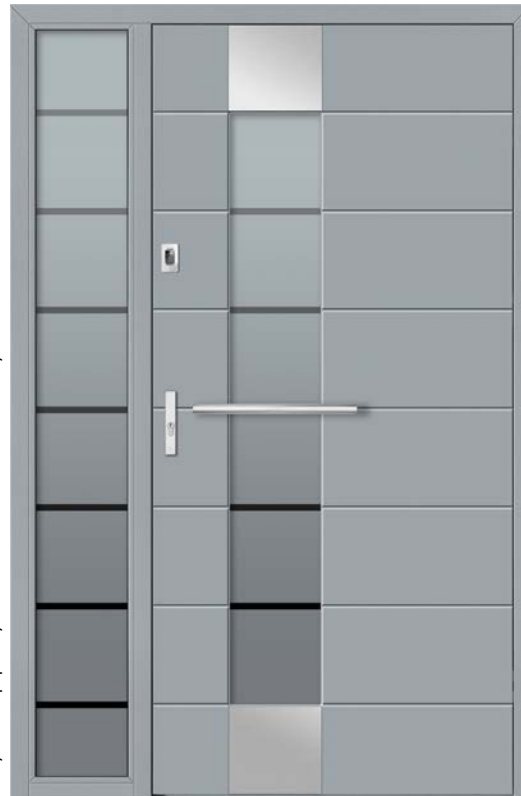

DB 360

Dopłata za inox obustronny **200 zł**
Czytnik linii papilarnych* Dostawka boczna w ościeżnicy nowoczesna*