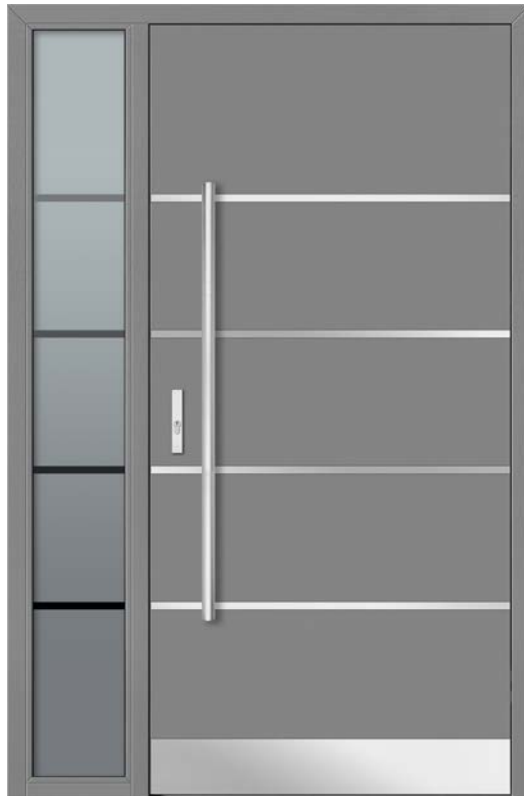

Antaba Medos Lisbon inox 150 cm*
Zamek listwowy ryglowy 4-punktowy*

Ościeżnica przylgowa

Dodatki*: dostawka boczna w imitacji skrzydła stała

DB 366

DB 360

DB 364

Dopłata za inox obustronny **200 zł**
Kopniak inox, jednostronny* Dostawka boczna w ościeżnicy nowoczesna*