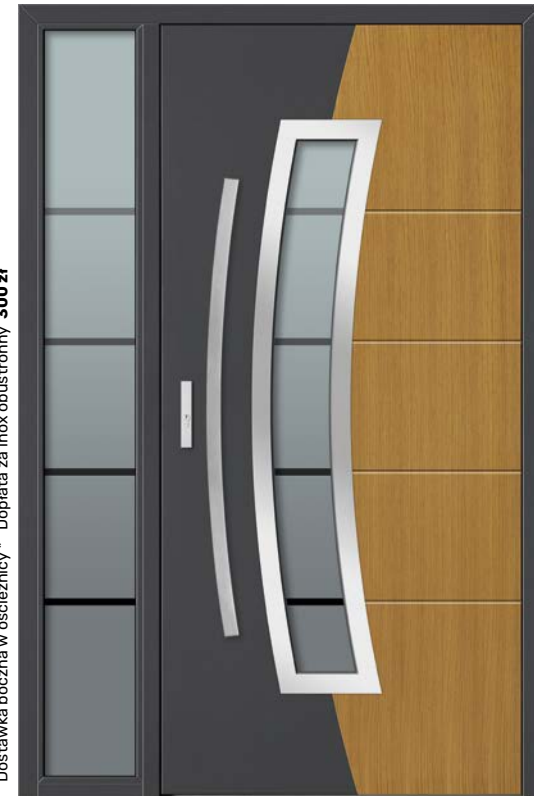

DB 364

Dostawka boczna w ościeżnicy* Dopłata za inox obustronny **300 zł**