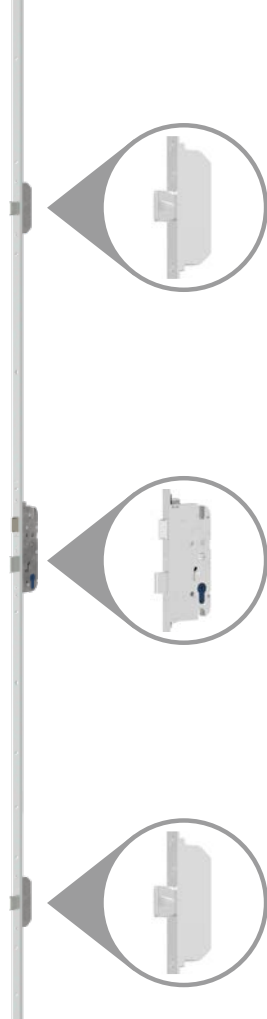

INTELIĞENTNA KONTROLA DOSTĘPU

Zestaw kontroli dostępu jest idealnym rozwiązaniem dla domów prywatnych oraz firm. Umożliwia dostęp do budynku jedynie osobom upoważnionym. Czytniki są odporne na warunki atmosferyczne. W zestawie możliwe są 3 czytniki do wyboru:

Czytnik linii papilarnych

- Możliwość zaprogramowania do 150 palców użytkowników
- Wodoodporny
- Od 40°C do + 80°C

Czytnik RFID

- Otwierania za pomocą kart i breloków
- Możliwość zaprogramowania dowolnej liczby kart i breloków

Szklana klawiatura z Bluetooth

- Designerska szklana obudowa
- Możliwość sparowania do 6 telefonów i zaprogramowania do 18 różnych kodów
- Zasięg Bluetooth 10 m
- Od 20 do + 60 °C

Zestaw zawiera:

- Wybrany czytnik
- Zamek listwowy automat 4-punktowy
- Silnik do zamka
- Przepust kablowy z zasilaczem

**ZAMEK LISTWOWY RYGLOWY
3-PUNKTOWY**

STANDARD

- Masywne rygle odporne na przepiłowanie
- Uruchamiane kluczem
- Jedna wkładka główna