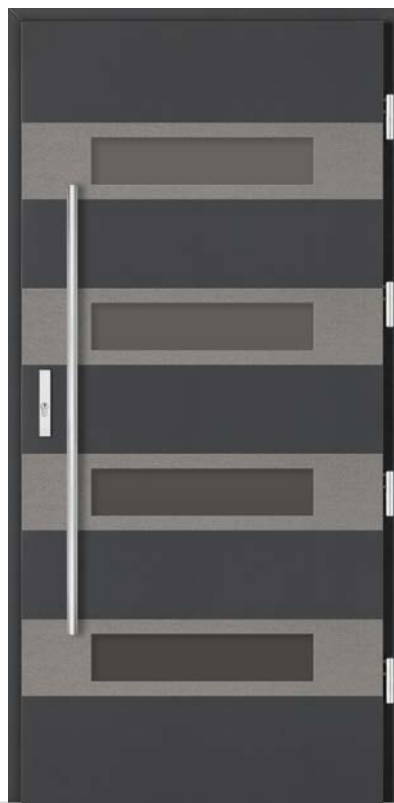

DB 411

Wkładka klasy B czarna*

Brąz refleks **4 000 zł**
Grafit ref. / Lustro wen. **4 100 zł**
Mleczne **4 300 zł**
Kamień jednostronny **+ 1 200 zł**

- RAL 7016 antracyt Szary piasek
- Grafit refleks
- Antaba Medos Paris inox 120 cm*
- Ościeżnica przylgowa

Pełne **3 500 zł**
Kamień jednostronny **+ 1 000 zł**

- RAL 7016 antracyt Szary piasek
- Brak
- Antaba Medos Paris inox 150 cm*
- Ościeżnica przylgowa

Pełne **3 500 zł**
Kamień jednostronny **+ 1 000 zł**

- RAL 7043* Szary piasek
- Brak
- Antaba Medos Lisbon czarna 170 cm*
- Ościeżnica bezprzylgowa*

Pełne **3 500 zł** **Cena drzwi standard od**
Kamień jednostronny **+ 2 000 zł** **Dopłata za kamień**

- RAL 7043* Szary piasek
- Brak
- Antaba Medos Lisbon czarna 170 cm*
- Ościeżnica bezprzylgowa*

Prezentowane modele