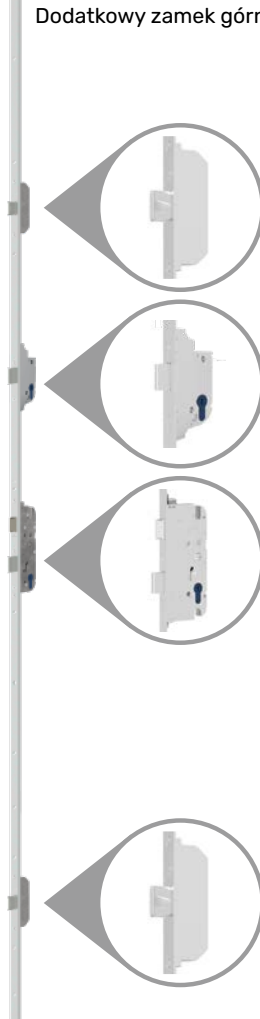

**ZAMEK LISTWOWY RYGLOWY
4-PUNKTOWY**

Dodatkowy zamek górny

200 zł

- Zamek ryglowy 3-punktowy wzbogacony o dodatkowy zamek niezależny
- Dwie wkładki w systemie jednego klucza