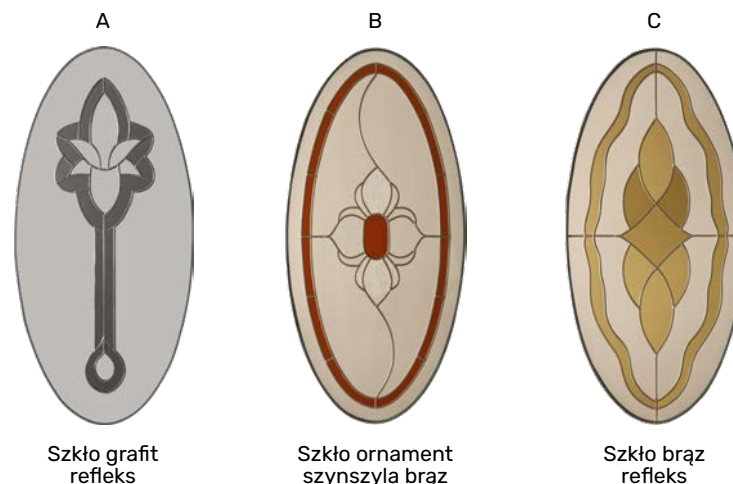

Podane kwoty są cenami netto. Nie zawierają podatku VAT.

SZKŁO NOWOCZESNE

Szklą nowoczesne dzieli się ze względu na przezierność. Wyróżniamy szklą:

- Całkowicie przeierne: brąz refleks, grafit refleks, brąz refleks wypukły
- Częściowo przeierne: piaskowane refleks, lustro weneckie, dyskretne
- Nieprzeierne: szkło mleczne

WITRAŻE

Witraże idealnie sprawdzają się w projektach tradycyjnych, do elewacji utrzymanych w charakterze dworcowym czy pałacowym. Każdy z prezentowanych witraży tworzony jest na podstawie szkła bazowego, które nadaje mu finalny odcień i poświatę.