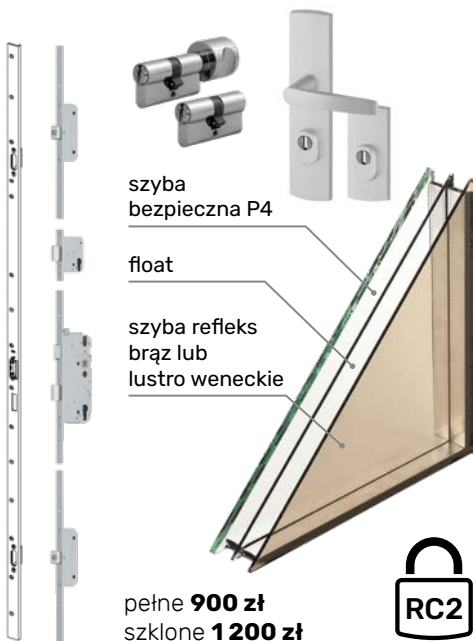

■ **PAKIET ANTYWŁAMANIOWY RC2**

- 4-punktowy zamek listwowy automat GU
- Listwa zaczepowa GU
- W drzwiach szklonych wkład szybowy antywłamaniowy w klasie P4
- Klamka firmy AXA Diva Flex bezpieczna
- Wkładki klasy C