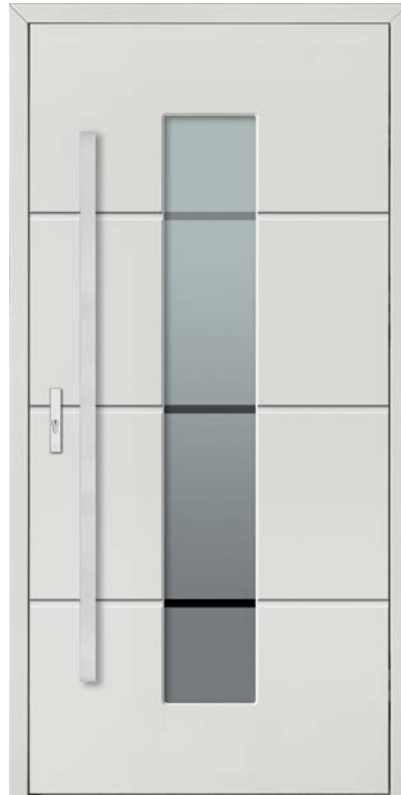

DB 206a

DB 205a

DB 273

DB 286

Pełne **3 500 zł**

Brąz refleks **3 700 zł**
Grafit ref. / Lustro wen. **3 800 zł**
Mleczne / Piaskowane ref. **4 000 zł**

Brąz refleks **3 900 zł**
Grafit ref. / Lustro wen. **4 000 zł**
Mleczne **4 200 zł**