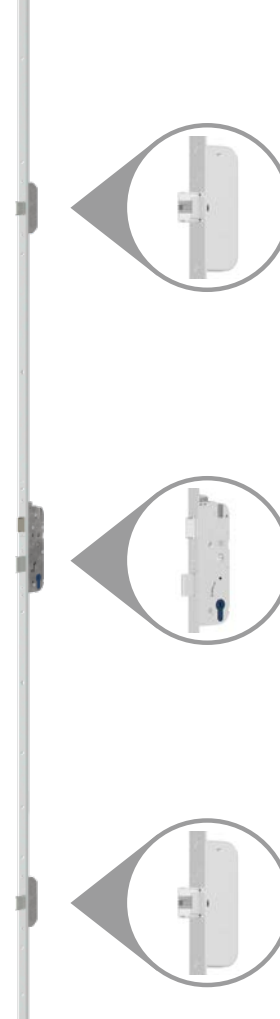

**ZAMEK LISTWOWY AUTOMAT
3-PUNKTOWY**

300 zł

- Uruchamiane automatycznie, zamknięcie powoduje natychmiastowe wysunięcie dwóch zapadkorygli
- Jedna wkładka główna