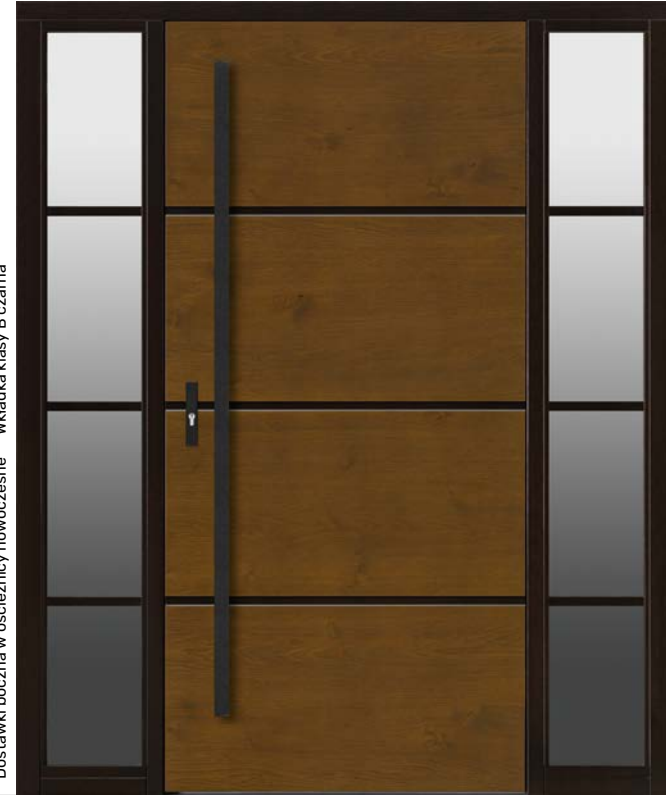

Pełne

140 cm

4 200 zł

DB 601

Model dwustronny Dwukolor ościeżnicy w standardzie
Dostawki boczna w ościeżnicy nowoczesne* Wkładka klasy B czarna*