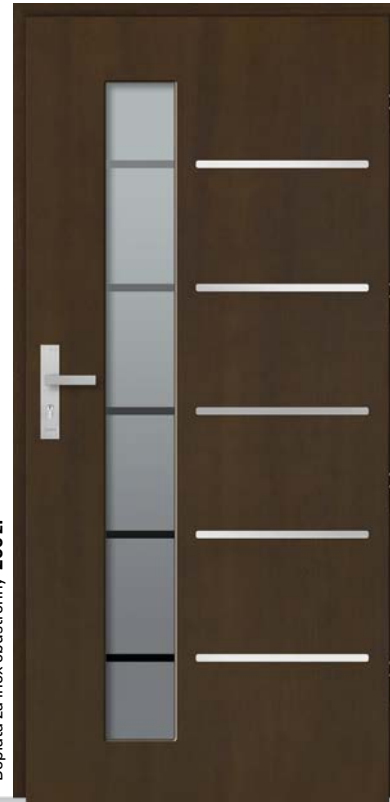

-  Dąb natura*
-  Brąz refleks
-  Antaba łukowa okrągła stal nierdzewna*
-  Ościeżnica przylgowa

DB 325a

Dopłata za inox obustronny, 200 zł

DB 345

Dopłata za inox obustronny, 200 zł

DB 361

Dopłata za inox obustronny, 200 zł