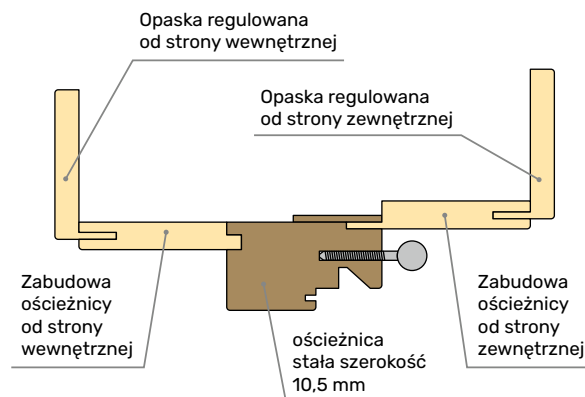

OPCJE DOSTAWEK I NAŚWIETLI

• Dostawka w imitacji skrzydła stała

Imitują wyglądem skrzydło, stanowią element stały

• Dostawka w imitacji skrzydła ruchoma

Imitują wyglądem skrzydło, jest możliwe ich otwarcie

• Naświetle górne w imitacji skrzydła

Imitują wyglądem skrzydło, stanowią element stały

• Dostawka w ościeżnicy nowoczesna

Główną część stanowi szkło, drewniana rama jest ograniczona do minimum

• Dostawka w ościeżnicy tradycyjna

Tylko dla konstrukcji pływającej, drewniana rama od dołu i góry dostosowana do ramy skrzydła

• Naświetle górne w ościeżnicy

Główną część stanowi szkło, drewniana rama jest ograniczona do minimum

SZKLENIE W DOSTAWKACH I NAŚWIETLU

• Jeżeli drzwi wybrane z innym szkłem w dostawce niż w skrzydle to jeśli droższe zastosowane w dostawce to dopłata stanowi różnicę przedstawionych cen między droższym a tańszym szkleniem (patrz tabela dopłat „Szklenie w dostawce dla drzwi pełnych”)

PRZYKŁAD: jeżeli skrzydło zamówione z lustrem weneckim, a dostawka z dyskretnym lustrzanym, to cena dostawki = 50% * cena skrzydła + 600 zł (za szkło dyskretne) - 250 zł (bo szkło weneckie w skrzydle)

• W przypadku zastosowania dodatkowych zdobień w dostawach oraz naświetlu, które zwiększają ilość niezależnych pól szkła powyżej 4, liczona jest dopłata w wysokości 80 zł za każde pole powyżej 4. Zasada ta ma szczególne zastosowanie przy szprosach ozdobnych.

PRZYKŁAD: w modelu DB106 ze strony 76 jedna dostawka ma 14 pól szkła, dodatkowa dopłata do jednej dostawki wynosi zatem 800 zł = (14-4) * 80 zł