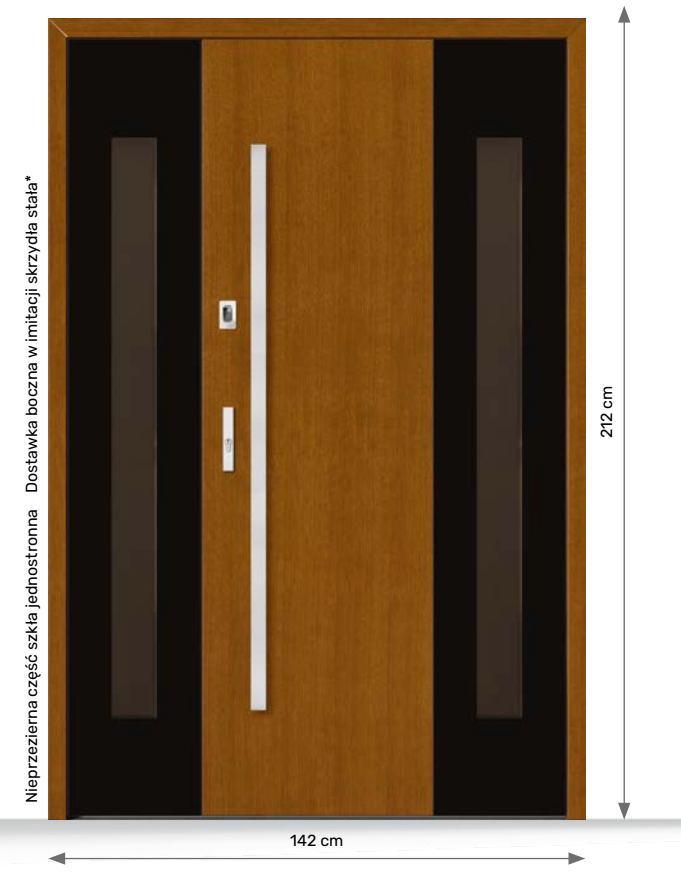

60 zł

za 1 cm poszerzenia za mb
+ dopłata za bezprzylgowość

OŚCIEŻNICA BEZPRZYGLOWA GLASS

Wymiary dla skrzydła „90” z dostawką w imitacji skrzydła stałą z symetrycznym szkleniem

DB 510

Model podstawowy	4 500 zł
Dostawka w imitacji	2 250 zł
Bezprzylgowość	1 800 zł
Ościeżnica Glass	1 378 zł

Cena drzwi 9 928 zł
+ antaba
+ czytnik linii papilarnych

OŚCIEŻNICA BEZPRZYGLOWA

Wymiary dla skrzydła „90” z dostawką w imitacji skrzydła stałą z symetrycznym szkleniem

DB 510

Model podstawowy	4 500 zł
Dostawka w imitacji	2 250 zł
Bezprzylgowość	1 800 zł