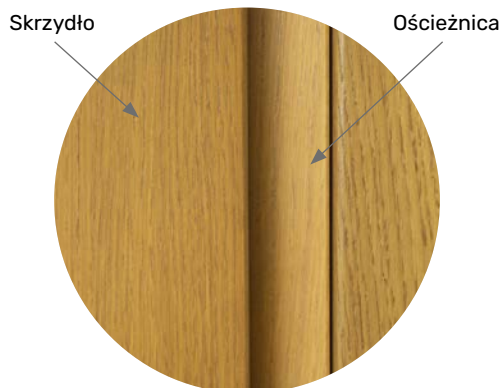

SPECYFIKA NATURY DREWNA

Niewielkie różnice kolorów między skrzydłem a ościeżnicą