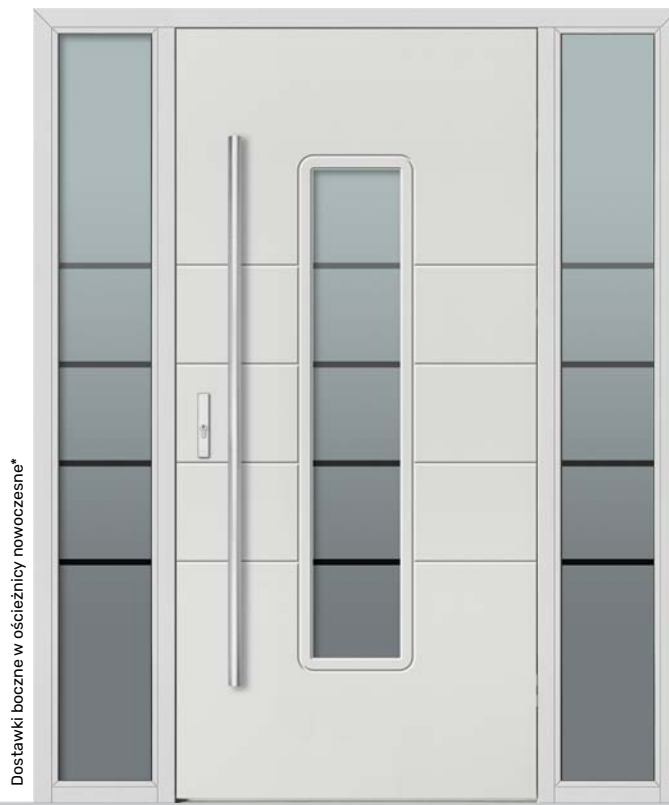

DB 293

Dostawka boczna w ościeżnicy nowoczesna* Piaskowanie numeru domu*

Dostawki boczne w ościeżnicy nowoczesne*

Dostawka boczna w imitacji skrzydła stała*

140 cm

180 cm

140 cm

Pełne

3 500 zł

Brąz refleks **3 700 zł**
Grafit ref. / Lustro wen. **3 800 zł**
Mleczne / Piaskowane ref. **4 000 zł**

Brąz refleks **3 700 zł**
Grafit ref. / Lustro wen. **3 800 zł**
Mleczne **4 000 zł**

Cena drzwi standard od

- RAL 7033*
- Piaskowane refleks w dostawce*
- Antaba Medos Lisbon inox 120 cm*
- Ościeżnica przylgowa

- RAL 9016 biały
- Piaskowane refleks
- Antaba Medos Paris inox 150 cm*
- Ościeżnica bezprzylgowa*

- RAL 7016 antracyt
- Lustro weneckie
- Klamka Medos Warszawa inox
- Ościeżnica przylgowa

Prezentowane modele