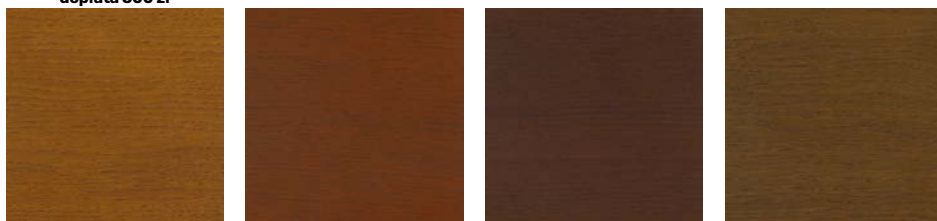

Lazury

Dąb natura
dopłata 500 zł

Winchester

Złoty dąb

Dąb

Afrozozja

Teak

Mahoń