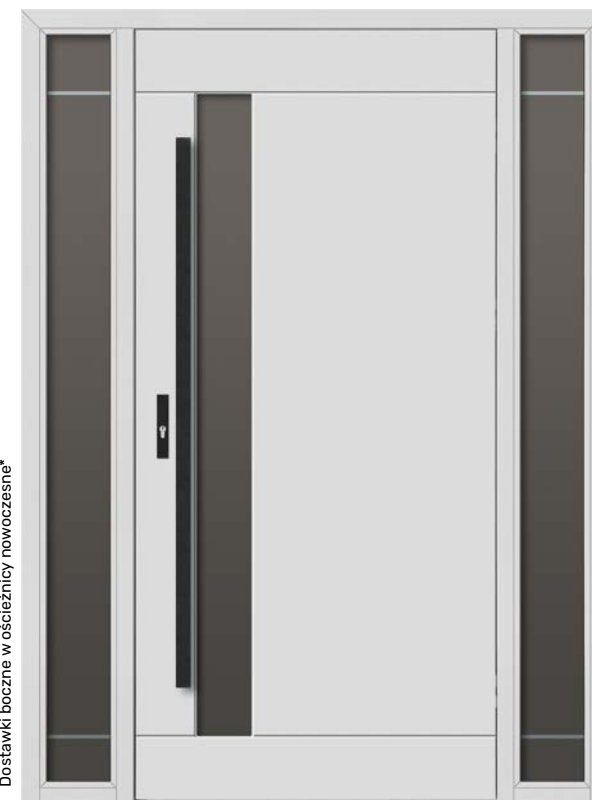

Wymiary standardowe

- Szerokość „80” wymiar zewnętrzny drzwi 92 cm
- Szerokość „90” wymiar zewnętrzny drzwi 102 cm
- Wysokość 210 cm
- **Drzwi poniżej standardu realizowane bez dopłat**
- Dopłaty dla drzwi wyższych niż 212 cm i szerszych niż 102 cm

Dostawki boczne w ościeżnicy nowoczesne*

160 cm

Cena drzwi standard od

Pełne

3 500 zł

Brąz refleks

3 700 zł

Grafit ref. / Lustro wen.