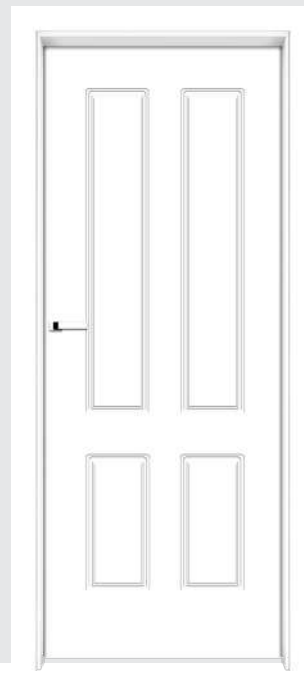

CLASSIC 1
z lustrem

cena od 1799 zł brutto*

Szeroka paleta kolorystyczna z gamy RAL K5 Classic

zaokrąglony frez

CLASSIC 1
pełne

CLASSIC 4
pełne

CLASSIC 4
mała ramka

CLASSIC 4
mały szpros