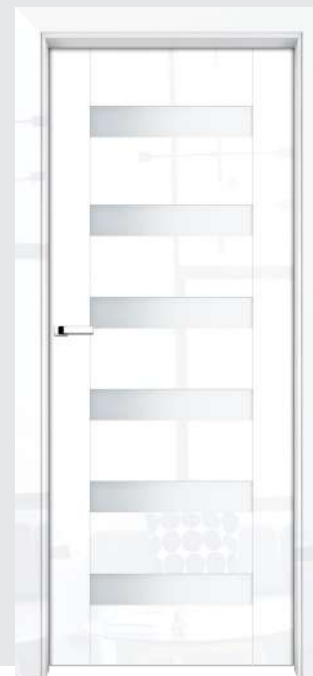

GLOSERO 2

cena od 2939 zł brutto*

uskok między ramiakami pionowymi i poziomymi

GLOSERO 5

GLOSERO 6

GLOSERO 9

wykończenie

GLOSSA