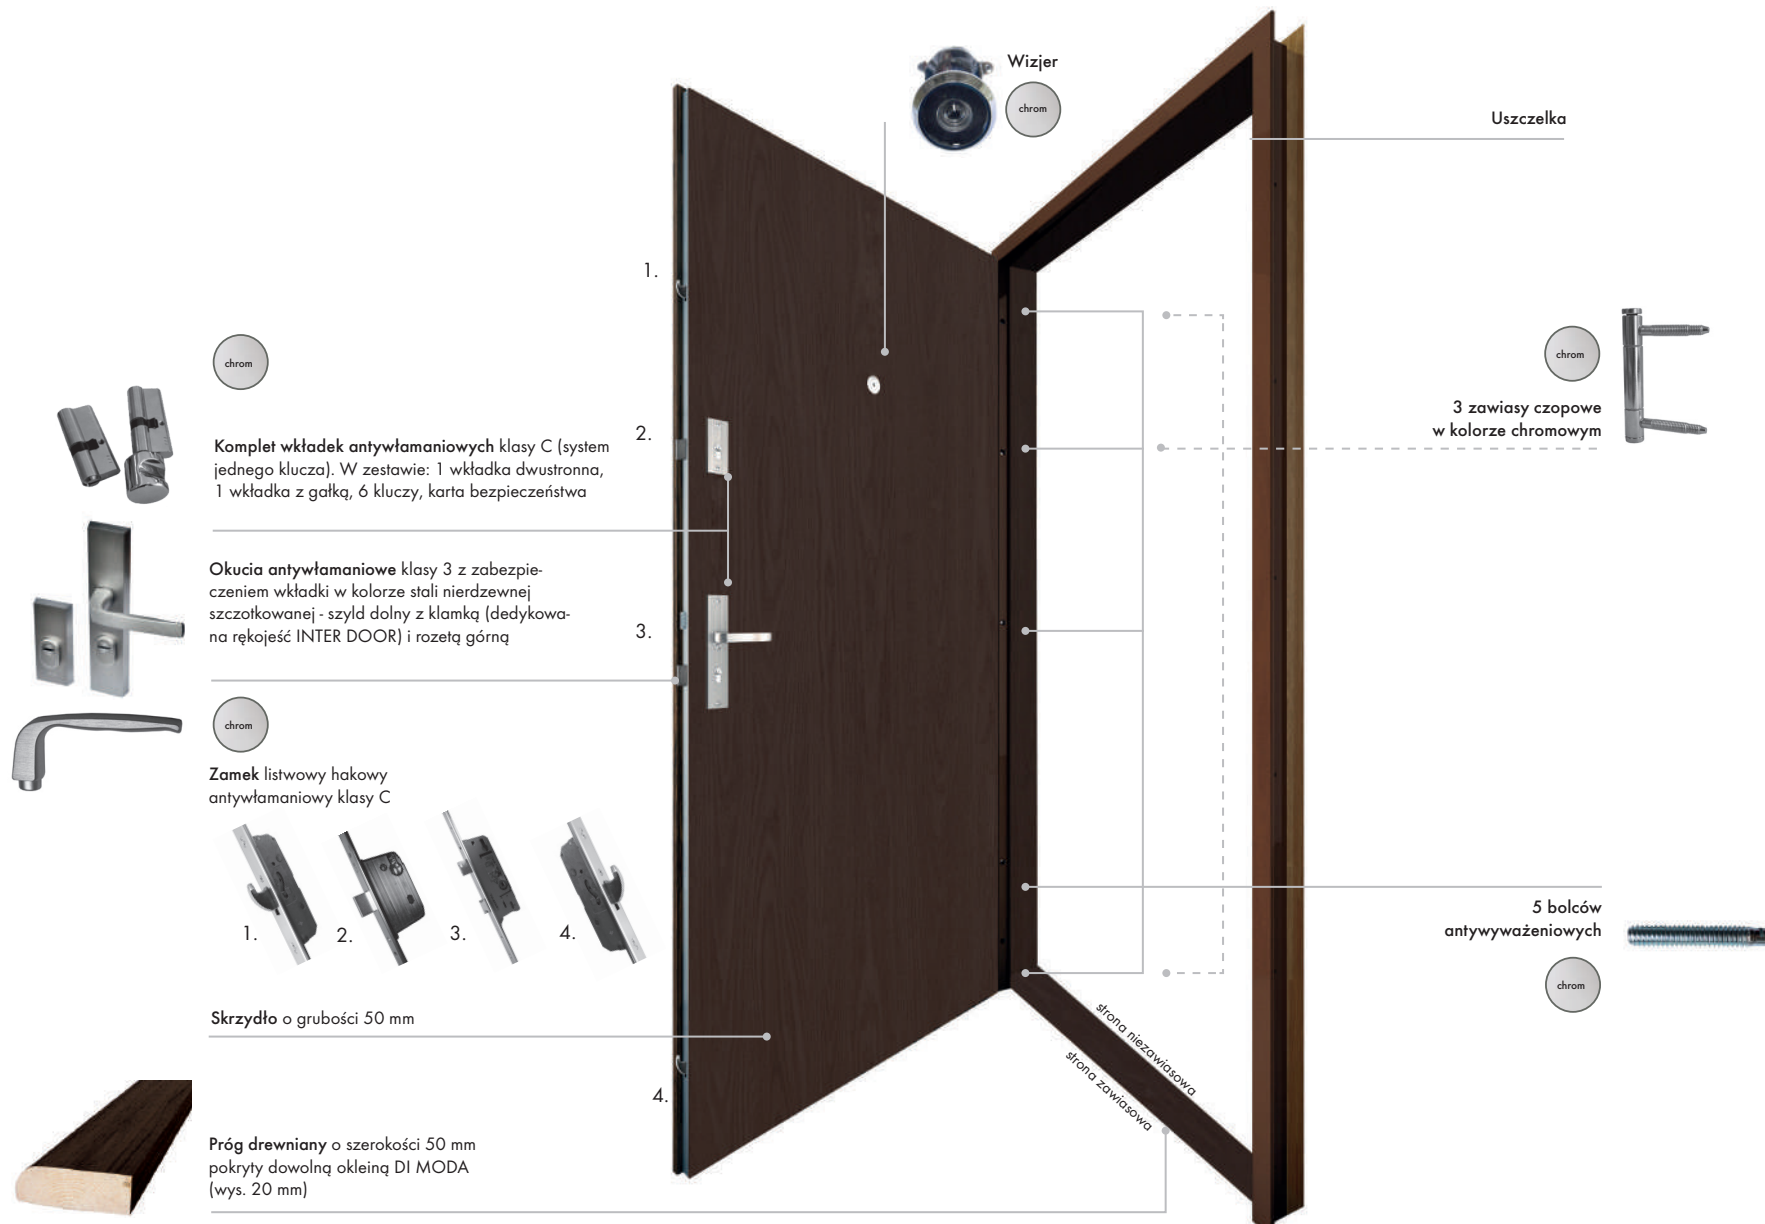

Próg drewniany o szerokości 72 mm (do ościeżnicy MDF) lub 50 mm (do ościeżnicy metalowej) pokryty dowolną okleiną DI MODA (wys. 20 mm)

chrom
Błacha zaczepowa w ościeżnicy

chrom
3 zawiasy czopowe w kolorze chromowym

3 podwójne bolce antywyważeniowe
chrom

strona niezawiasowa
strona zawiasowa

Na rysunku przedstawiono drzwi TOWER na ościeżnicy MDF stałej.

WYPOSAŻENIE STANDARDOWE DRZWI TOWER STRONG

Na rysunku przedstawiono drzwi TOWER STRONG na ościeżnicy metalowej regulowanej.

WYPOSAŻENIE STANDARDOWE DRZWI DIAMENT

Na rysunku przedstawiono drzwi DIAMENT na ościeżnicy hybrydowej.

TOWER

KONSTRUKCJA SKRZYDŁA TOWER

OŚCIEŻNICE DO DRZWI TOWER

Ościeżnica MDF stała na grubość muru

Ościeżnica MDF z opaską regulacyjną ANTIC (od strony niezawiasowej)

Ościeżnica metalowa kątowa

Ościeżnica metalowa regulowana

TOWER STRONG

KONSTRUKCJA SKRZYDŁA TOWER STRONG

OŚCIEŻNICE DO DRZWI TOWER STRONG

Ościeżnica MDF stała na grubość muru

Ościeżnica MDF z opaską regulacyjną ANTIC (od strony niezawiasowej)