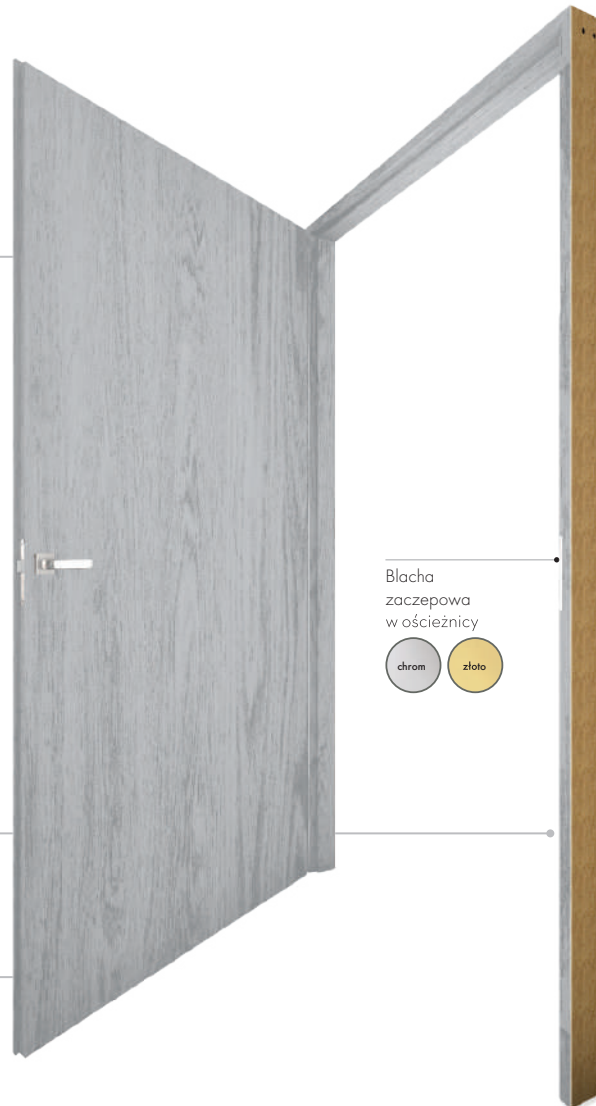

Zawias chowany do odwrotnej przyłgi

Zamek na klucz zwykły, zamek łazienkowy, oszczędnościowy lub dostosowany pod wkładkę patentową

Zamek magnetyczny

Uszczelka w ościeżnicy oraz we wrębie skrzydła przylgowego

Skrzydło przylgowe i bezprzylgowe dwuskrzydłowe o grubości 42 mm, bezprzylgowe jednoskrzydłowe i odwrotne przyłga o grubości 38 mm

Szyba matowa w skrzydłach z przeszkleniem

Blacha zaczepowa w ościeżnicy