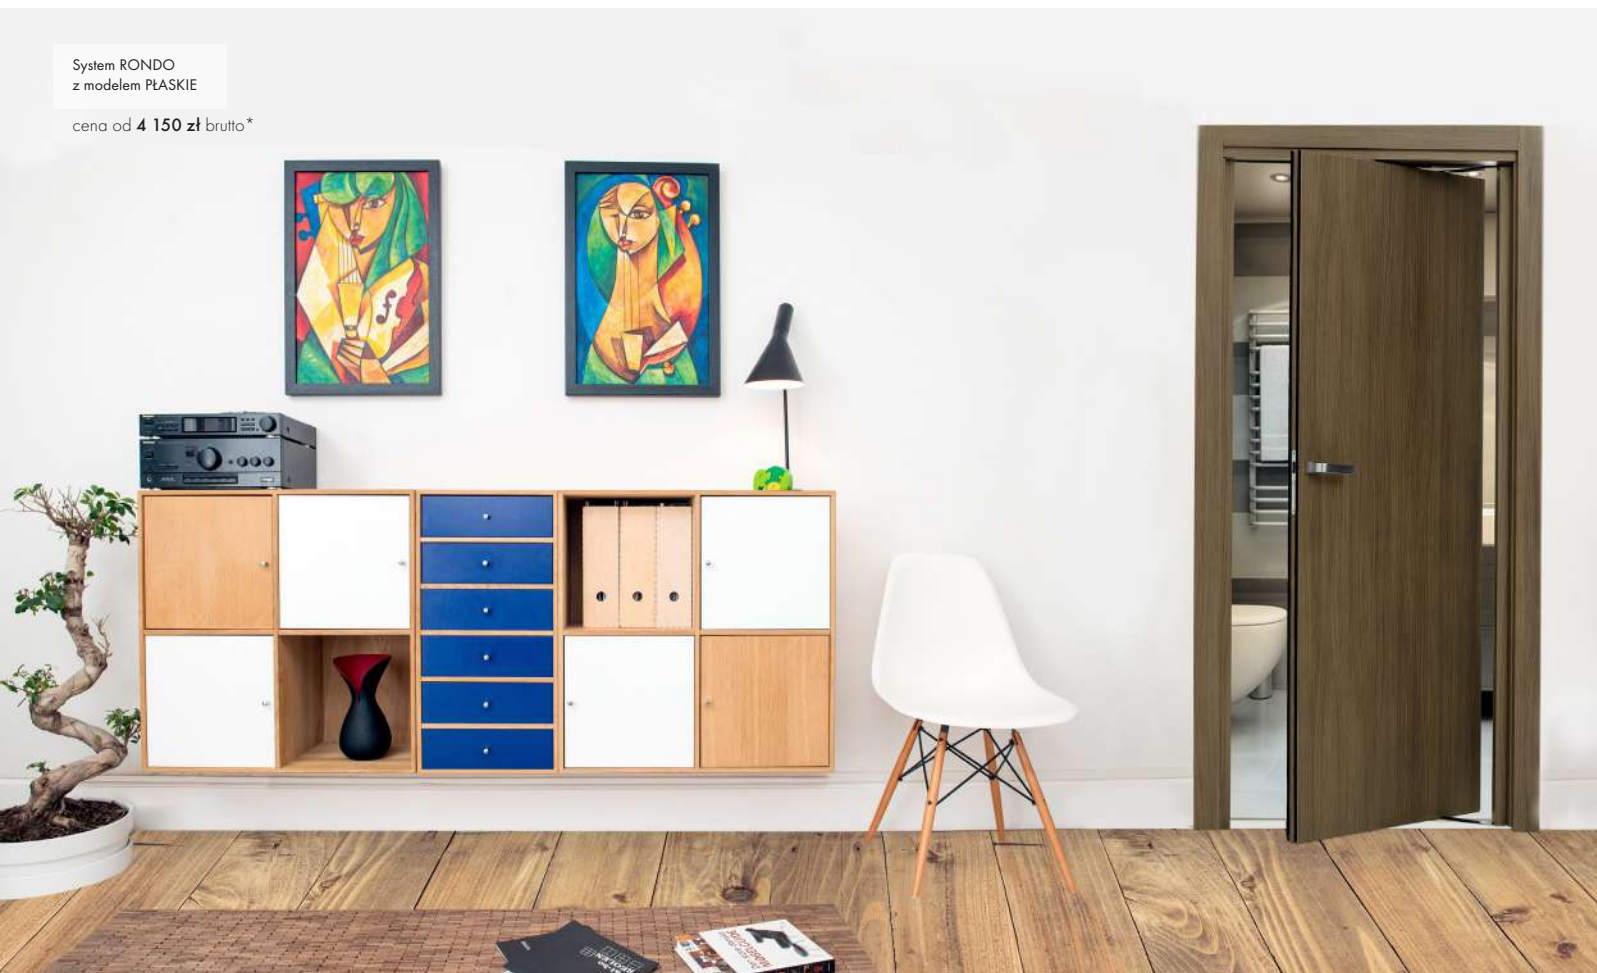

SYSTEM RONDO

System RONDO to innowacyjny sposób zamykania pomieszczeń ruchem przesuwno - obrotowym. Drzwi otwierają się w obie strony, co znacznie ułatwia komunikację (również osobom niepełnosprawnym). Otwarte pod kątem 90 stopni skrzydło drzwiowe zajmuje w pomieszczeniu znacznie mniej miejsca niż standardowe drzwi, co daje więcej możliwości w zagospodarowaniu przestrzeni w mieszkaniu.

System RONDO możesz zamówić z drzwiami ALBA, BARI, CAPRI, CLASSIC pełne, GLOSERO, LOGGIA, PŁASKIE pełne, TORINO pełne.

System RONDO
z modelem PŁASKIE

cena od 4 150 zł brutto*