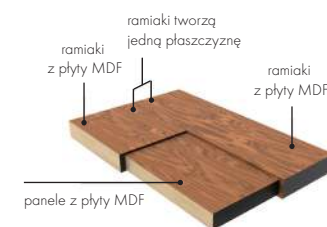

W modelu GLOSERO panele poziome i ramiaki boczne nie tworzą jednej płaszczyzny (zobacz s. 33)

PRZEKRÓJ SKRZYDŁA LOGGIA PEŁNE