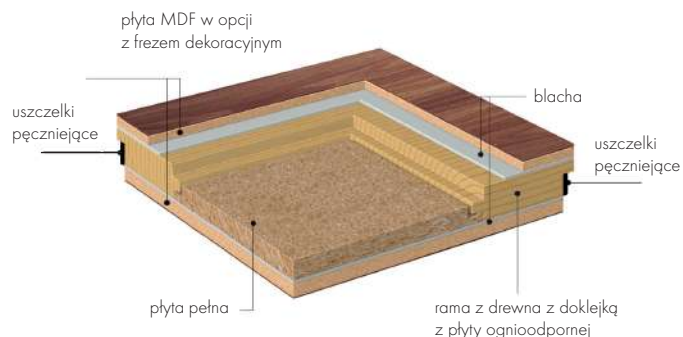

TYTAN

KONSTRUKCJA SKRZYDŁA TYTAN