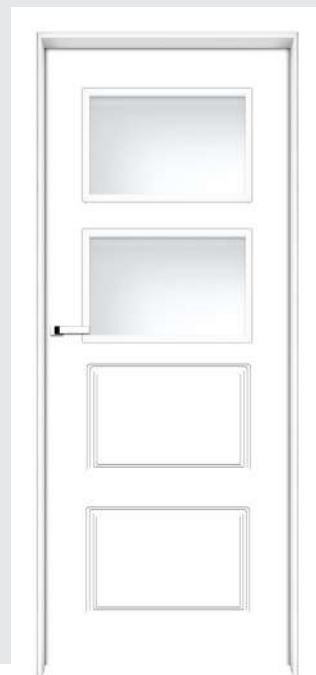

MANHATTAN
2 szyby
DI MODA i malowane