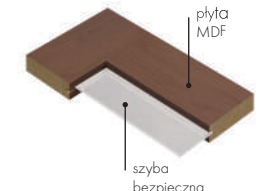

W skrzydle bezprzylgowym szyba znajduje się pośrodku ramiaka skrzydła, natomiast w wersji przylgowej jest przesunięta bliżej przyłgi.

PRZEKRÓJ SKRZYDŁA CAPRI, GLOSERO