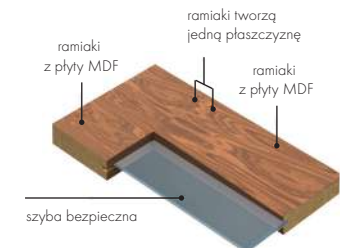

PRZEKRÓJ SKRZYDŁA ALBA, ALLANDE, BARI, CLASSIC, FRESA, MANHATTAN, PŁASKIE, TORINO

PRZEKRÓJ SKRZYDŁA BOLZANO

PRZEKRÓJ SKRZYDŁA DERBY, LIVORNO, LUKKA, SIENA

W skrzydle bezprzylgowym szyba znajduje się pośrodku ramiaka skrzydła, natomiast w wersji przylgowej jest przesunięta bliżej przyłgi.

PRZEKRÓJ SKRZYDŁA CAPRI, GLOSERO

W modelu GLOSERO panele poziome i ramiaki boczne nie tworzą jednej płaszczyzny (zobacz s. 33)

PRZEKRÓJ SKRZYDŁA LOGGIA PEŁNE

PRZEKRÓJ SKRZYDŁA LOGGIA Z PRZESZKLIENIEM

OŚCIEŻNICE DO DRZWI WEWNĄTRZLOKALOWYCH, OPASKI MASKUJĄCE, ĆWIERĆWAŁKI, LISTWY PRZYPODŁOGOWE I KORONY

OŚCIEŻNICE

Przylgowa ościeżnica regulowana ANTIK

Przylgowa ościeżnica STAŁA na grubość muru

Przylgowa ościeżnica metalowa kątowa

Przylgowa ościeżnica metalowa regulowana

Bezprylgowa ościeżnica regulowana VERA z zawiasem chowanym (zlicowana ze skrzydłem)