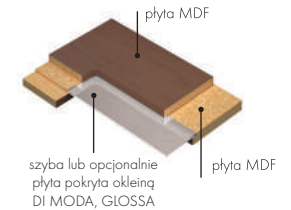

Skrzydło przylgowe i bezprzylgowe dwuskrzydłowe o grubości 42 mm, bezprzylgowe jednoskrzydłowe i odwrotne przyłga o grubości 38 mm

Szyba matowa w skrzydłach z przeszkleniem

Blacha zaczepowa w ościeżnicy

PRZEKRÓJ SKRZYDŁA ALBA, ALLANDE, BARI, CLASSIC, FRESA, MANHATTAN, PŁASKIE, TORINO

PRZEKRÓJ SKRZYDŁA BOLZANO

PRZEKRÓJ SKRZYDŁA DERBY, LIVORNO, LUKKA, SIENA

W skrzydle bezprzylgowym szyba znajduje się pośrodku ramiaka skrzydła, natomiast w wersji przylgowej jest przesunięta bliżej przyłgi.