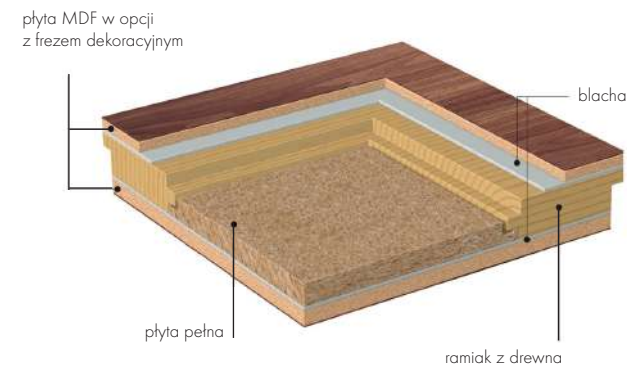

DIAMENT

KONSTRUKCJA SKRZYDŁA DIAMENT

OŚCIEŻNICE DO DRZWI DIAMENT