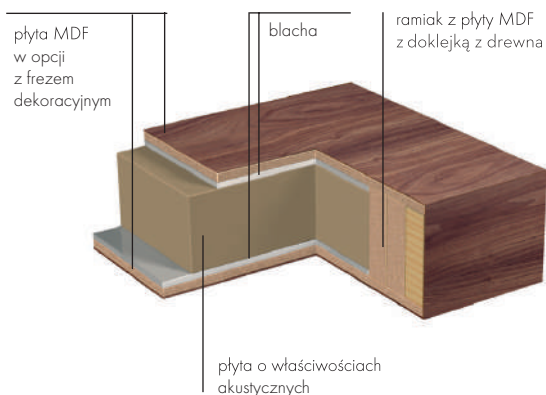

TOWER

KONSTRUKCJA SKRZYDŁA TOWER

OŚCIEŻNICE DO DRZWI TOWER