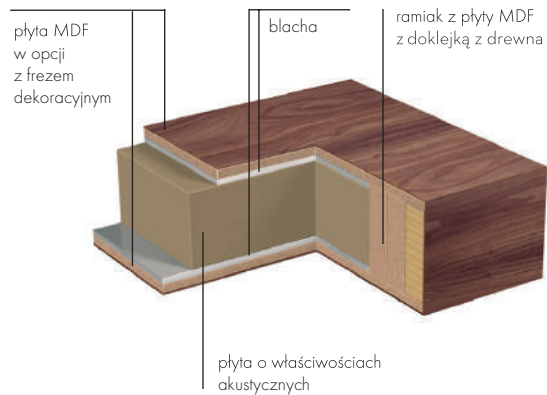

TOWER STRONG

KONSTRUKCJA SKRZYDŁA TOWER STRONG

OŚCIEŻNICE DO DRZWI TOWER STRONG