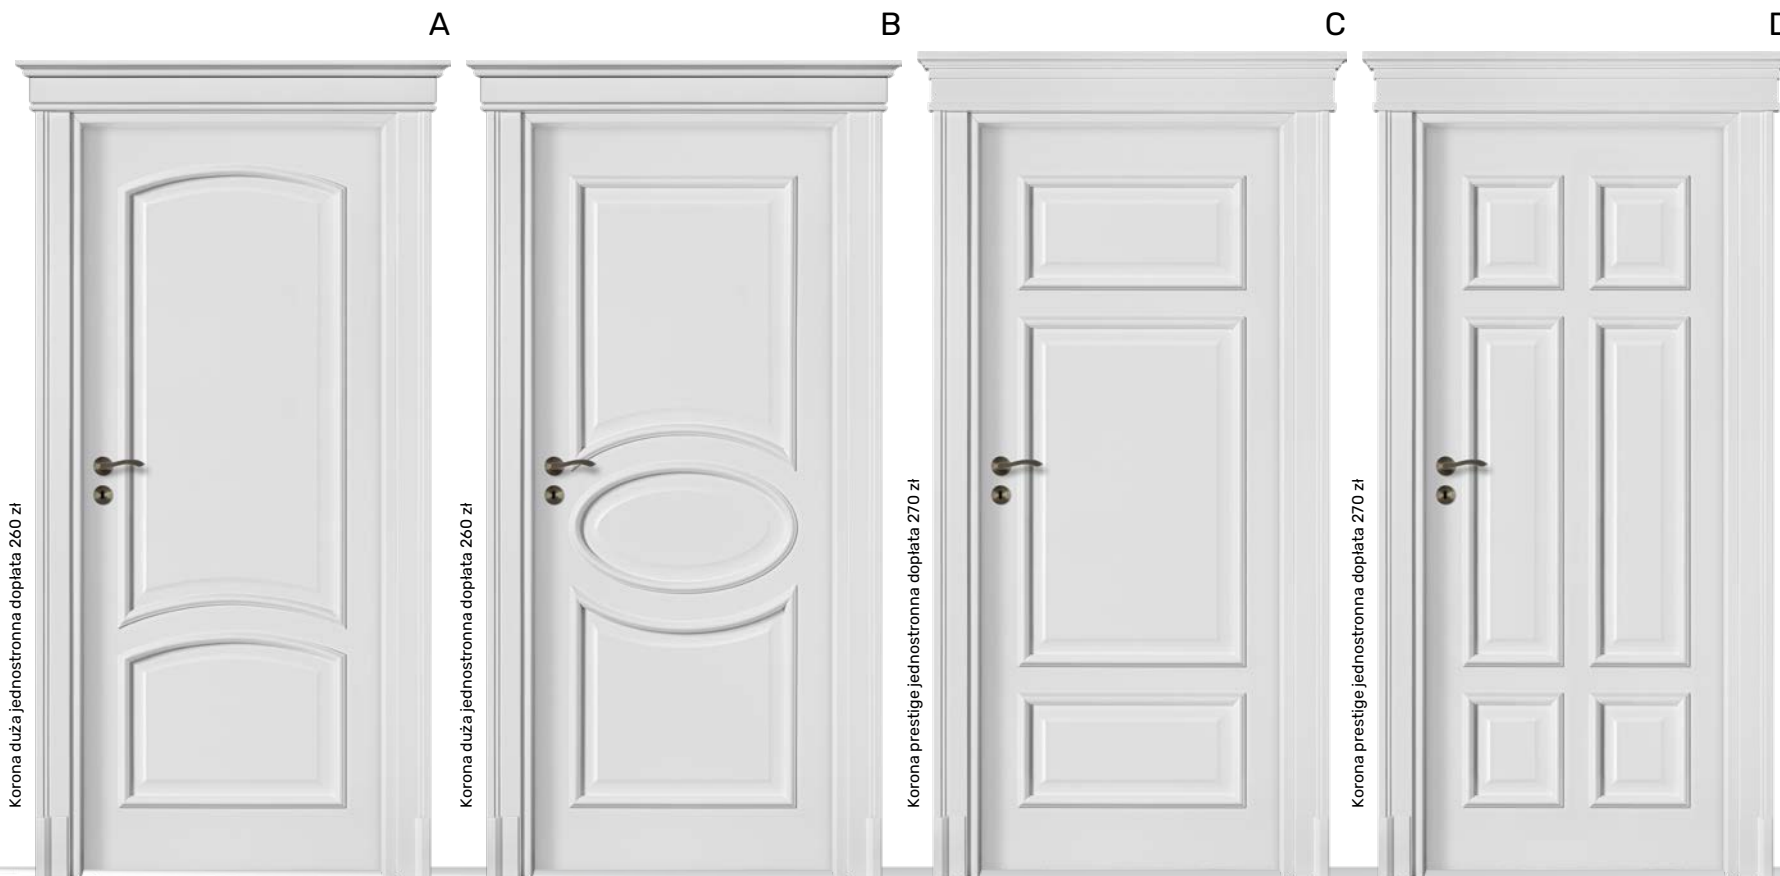

Ościeżnica: Przylgowa regulowana drewniana półokrągła (1lb)
Wyceniana niezależnie od skrzydła. Cennik ościeżnic na stronie 79.

Cezar

Korona duża jednostronna dopłata 260 zł

Korona duża jednostronna dopłata 260 zł