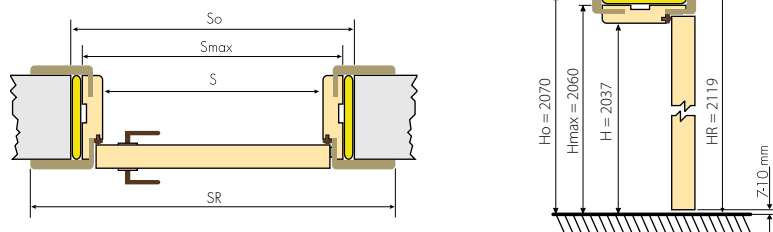

Szerokość skrzydła	Wymiar drzwi w świetle przejścia [mm]		Wymiar drzwi w świetle muru [mm]		Maksymalny wymiar ościeżnicy [mm]		Maksymalny wymiar ościeżnicy z opaską [mm]	
	S	H	So	Ho	Smax	Hmax	SR	HR
„60”	600	2037	680	2070	646	2060	764	2119
„70”	700	2037	780	2070	746	2060	864	2119
„80”	800	2037	880	2070	846	2060	964	2119
„90”	900	2037	980	2070	946	2060	1064	2119
„100”	1000	2037	1080	2070	1046	2060	1164	2119

Opcje ościeżnicy
• Bezprzylgowa Select

Opaski
• Prosta łącznie A

Korony
• Mała

Poszerzenia górne
• Panel ozdobny

Przy składaniu zamówienia należy podać:

- szerokość Smax w mm, **zmiany** od standardowych wymiarów **co 20 mm** (np. 646 mm, 666 mm, itd.)
- wysokość Hmax w mm, **zmiany** od standardowych wymiarów **co 20 mm** (np. 2060 mm, 2080 mm, itd.)

Ościeżnice regulowane drewniane oraz Select do szerokości 24-26 cm są wykonane z jednego elementu, a powyżej z dwóch elementów łączonych.