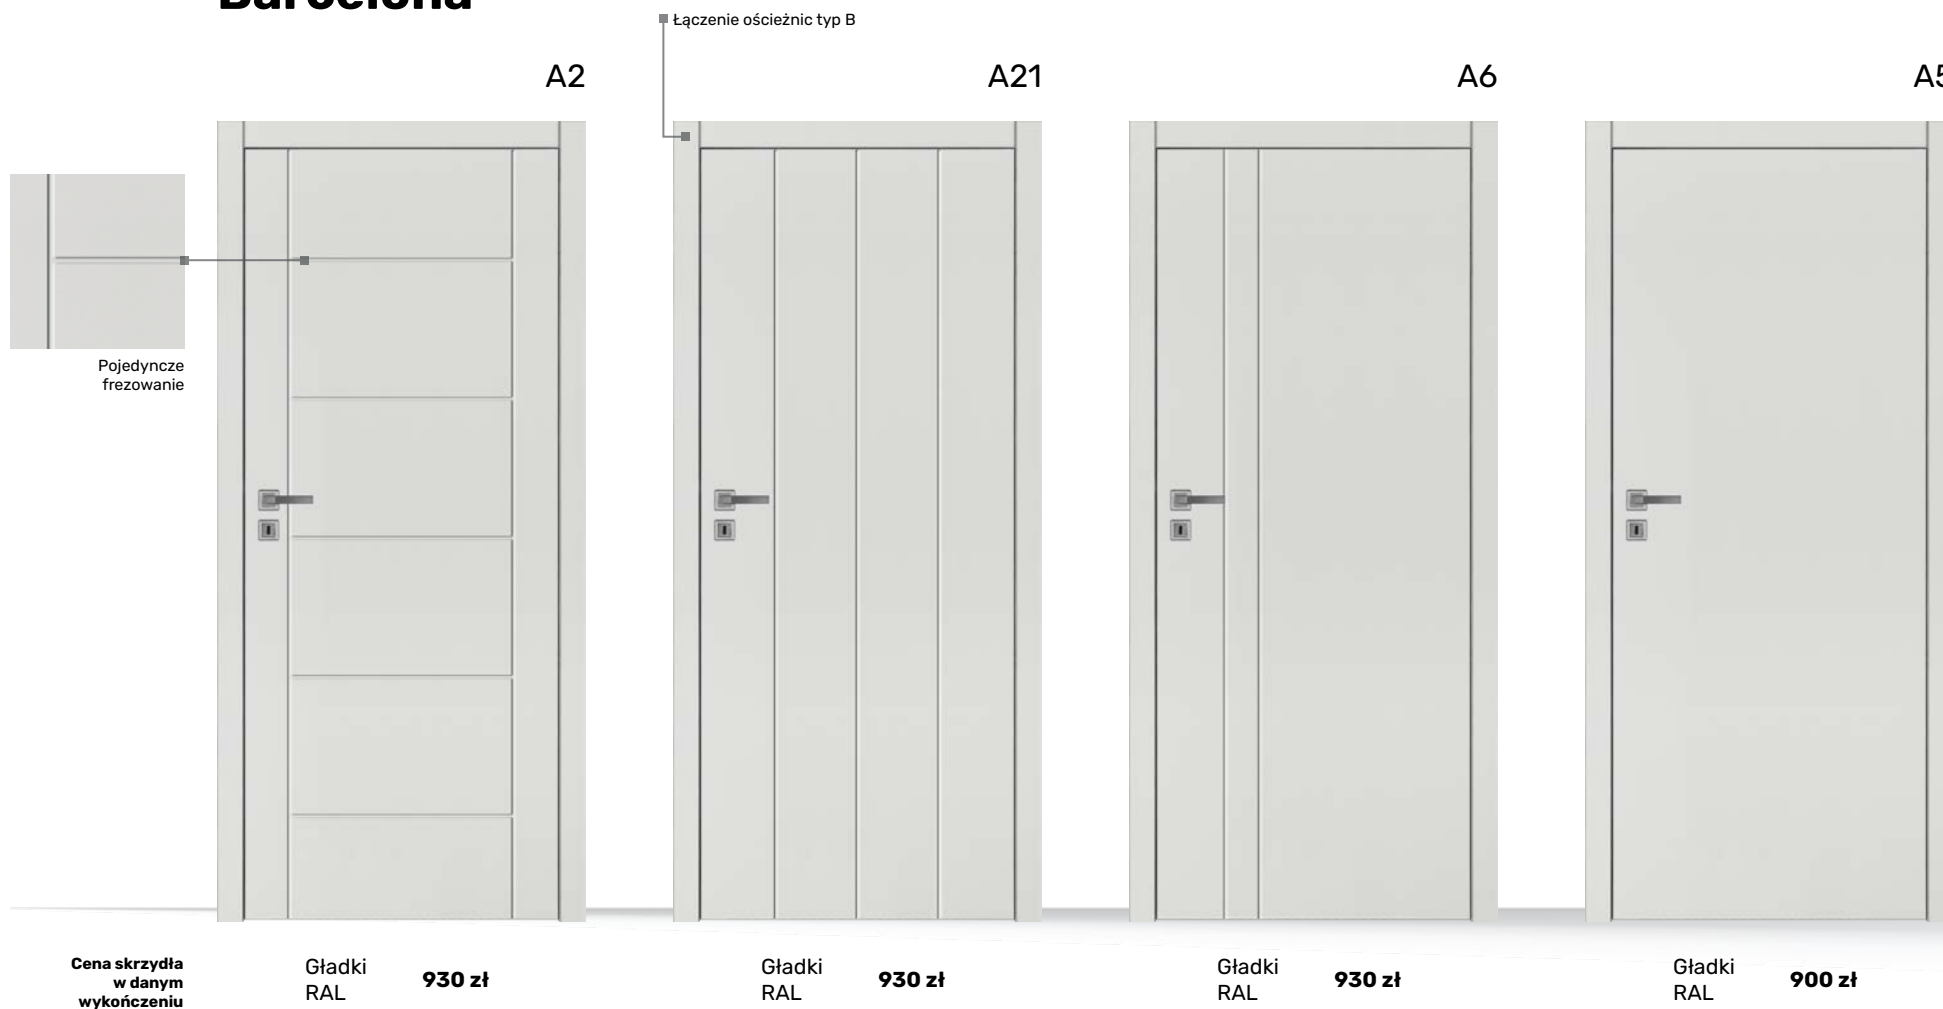

Barcelona

Prezentowane modele:

Wykończenie: Gładki RAL

Kolor: RAL 9010

Ościeżnica: Bezprzylgowa regulowana drewniana (V)
Wyceniana niezależnie od skrzydła. Cennik ościeżnic na stronie 79.