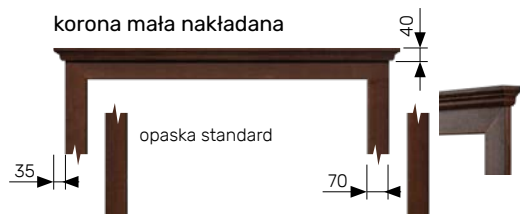

Korony

Poszerzenie

Opaska do 20 cm wysokości

cena jednej strony 100 zł

Panel ozdobny na dowolną wysokość

według cennika, str. 78

łączenie

Z racji na naturę drewna struktura słoï na panelu mo¿e odbiegać od struktury słoï na skrzydle drzwi.