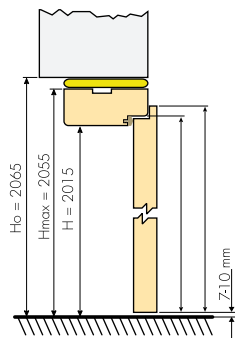

I Stała prosta drewniana

Szerokość skrzydła	Wymiar drzwi w świetle przejścia [mm]		Wymiar drzwi w świetle muru [mm]		Maksymalny wymiar ościeżnicy [mm]	
	S	H	So	Ho	Smax	Hmax
„60”	600	2015	700	2065	684	2055
„70”	700	2015	800	2065	784	2055
„80”	800	2015	900	2065	884	2055
„90”	900	2015	1000	2065	984	2055
„100”	1000	2015	1100	2065	1084	2055