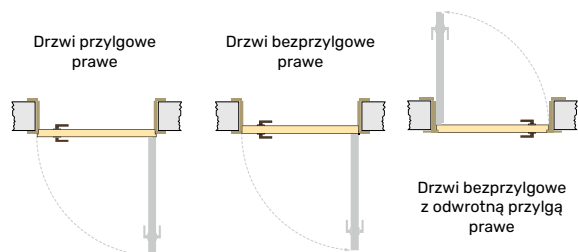

Jak wybrać drzwi?

SKRZYDŁO

- model
- wykończenie: gładki RAL, jesion lub dąb
- kolor: lazura lub paleta RAL, str. 76
- szklenie: rodzaj szkła podstawowego oraz zdobienia str. 77

OŚCIEŻNICA

- system otwierania
- kierunek otwierania
- opcje ościeżnicy, str. 70-73
- opaski, str. 75
- korony i poszerzenia górne, str. 74

OKUCIA I DODATKI

- klamka: wzór i kolor, str. 78
- zamki: magnetyczny bądź standard
- opcje wentylacyjne
- listwy podłogowe, ćwierćwałek
- inne, np. bulaj, wizjer, str. 76

DRZWI

System otwierania drzwi

Drzwi łamane asymetryczne bezprzylgowe lewe   Drzwi przesuwne naścienne lewe   Drzwi przesuwne chowane w kasecie