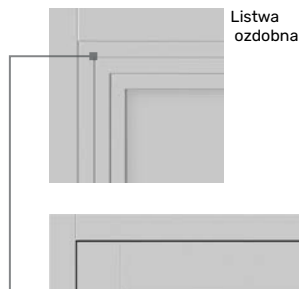

Lepre

A1

A2

A3

A4

Gładki RAL **1 290 zł**
Jesion **1 390 zł**
Dąb **1 490 zł**

Gładki RAL **1 290 zł**
Jesion **1 390 zł**
Dąb **1 490 zł**

Gładki RAL **1 290 zł**
Jesion **1 390 zł**
Dąb **1 490 zł**

Gładki RAL **1 290 zł**
Jesion **1 390 zł**
Dąb **1 490 zł**

**Cena skrzydła
w danym
wykończeniu**

Prezentowane modele:

Wykończenie: Gładki RAL

Kolor: RAL 7047

Ościeżnica: Bezprzylgowa regulowana drewniana (V)
Wyceniana niezależnie od skrzydła. Cennik ościeżnic na stronie 79.