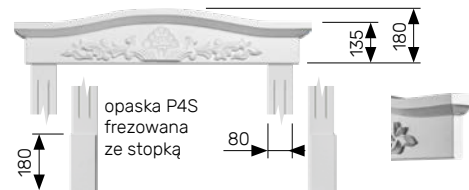

Korony

Poszerzenie

Opaska do 20 cm wysokości

cena jednej strony 100 zł

Panel ozdobny na dowolną wysokość

według cennika, str. 78

łączenie

Z racji na naturę drewna struktura słoï na panelu mo¿e odbiegać od struktury słoï na skrzydle drzwi.