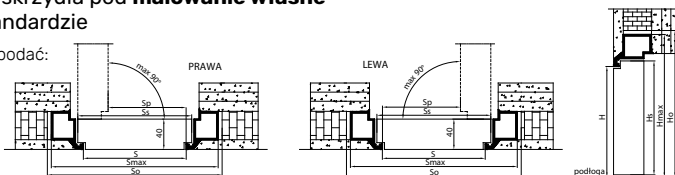

System Discret to wyjątkowe rozwiązanie umożliwiające zlicowanie drzwi ze ścianą. Ogromną zaletą tej technologii jest aluminiowa ościeżnica zamontowana bezpośrednio w murze, przez co skrzydło wtapia się w ścianę. Drzwi można także pomalować w kolorze ściany, dzięki czemu stają się one wręcz niewidoczne. Ościeżnice Discret występują w dwóch wersjach:

IX Discret otwierane do wewnątrz

- kąt rozwarcia skrzydła 90°
- rekomendowane skrzydło Barcelona A5 900 zł
- możliwość przygotowania skrzydła pod **malowanie własne**
- zamek magnetyczny w standardzie

Przy składaniu zamówienia należy podać:

- szerokość Smax w mm, inne rozmiary niż przedstawione standardowe za dopłatą
- wysokość Hmax w mm, inne rozmiary niż przedstawione standardowe za dopłatą

Szerokość skrzydła	Szerokość światła przejścia [mm]			Wymiar otworu w ościeżnicy [mm]			Wymiar skrzydła [mm]		Wymiar otworu w murze [mm]		Maksymalny wymiar ościeżnicy [mm]		Cena ościeżnicy jednoskrzydłowej z dwoma zawiasami zł	Cena ościeżnicy dwuskrzydłowej z czterema zawiasami zł
	Sp	S	H	Ss	Hs	So	Ho	Smax	Hmax					
„60”	570	603	2027	618	2027	698	2076	688	2069	910	1440			
„70”	670	703	2027	718	2027	798	2076	788	2069	910	1440			
„80”	770	803	2027	818	2027	898	2076	888	2069	910	1440			
„90”	870	903	2027	918	2027	998	2076	988	2069	1800	1610			

X Discret otwierane na zewnątrz

- kąt rozwarcia skrzydła 180°
- rekomendowane skrzydło Barcelona A5 900 zł
- możliwość przygotowania skrzydła pod **malowanie własne**
- zamek magnetyczny w standardzie

Przy składaniu zamówienia należy podać:

- szerokość Smax w mm, inne rozmiary niż przedstawione standardowe za dopłatą
- wysokość Hmax w mm, inne rozmiary niż przedstawione standardowe za dopłatą