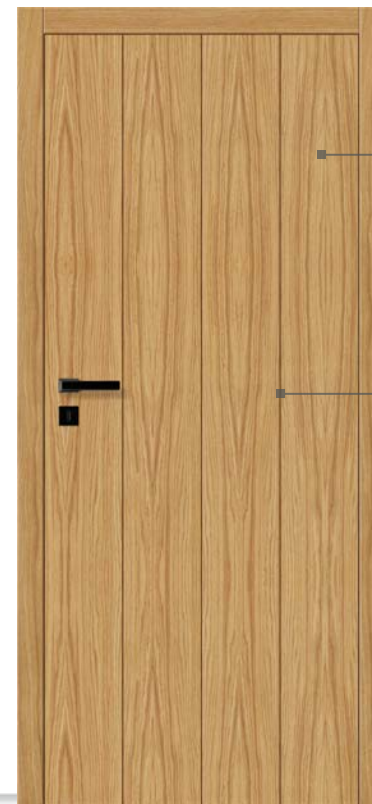

D1

Jesion **1090 zł**
Jesion flader
Dąb **1290 zł**
Dąb flader

Stoje pionowe

D2

Jesion **1090 zł**
Jesion flader
Dąb **1290 zł**
Dąb flader

Stój flader

Efekt deski
(fazowanie
płaszczyzny)

**Cena skrzydła
w danym
wykończeniu**