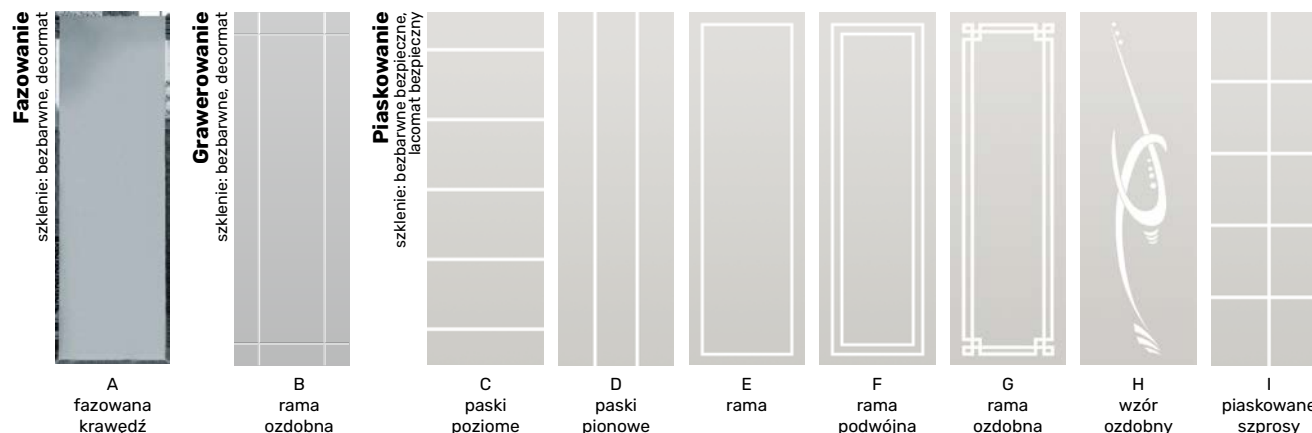

Rodzaje szklenia

Instalacja strony gładkiej

Otwieranie do wewnątrz

Korytarz

Otwieranie na zewnątrz

Korytarz

W przypadku szklenia C oraz D ilość pasków jest wybierana przez klienta. Piaskowanie odbywa się symetrycznie. Wyjątek dla modeli: Focus A13, A18 – ilość piaskowanych pasków według przedstawionego modelu. Piaskowania H oraz I występują wyłącznie w modelach: Sevilla D4, Focus A1, Lago A4, Lago B4, Lupo A1, Colos 250.