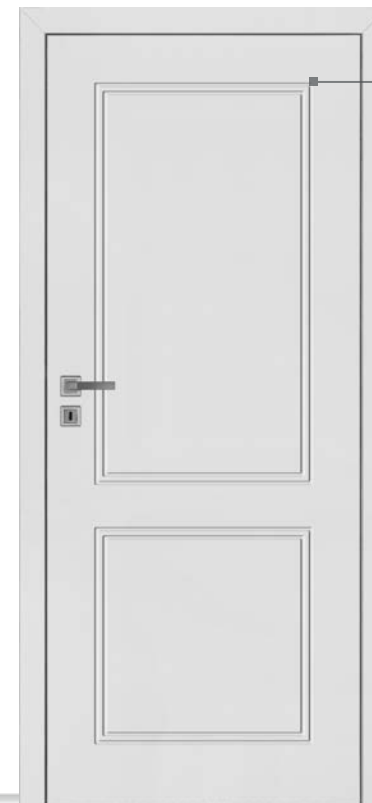

Gładki RAL **930 zł**

A12

Gładki RAL **930 zł**

Łączenie ościeżnic typ A

A13

Gładki RAL **930 zł**

A15

Gładki RAL **930 zł**