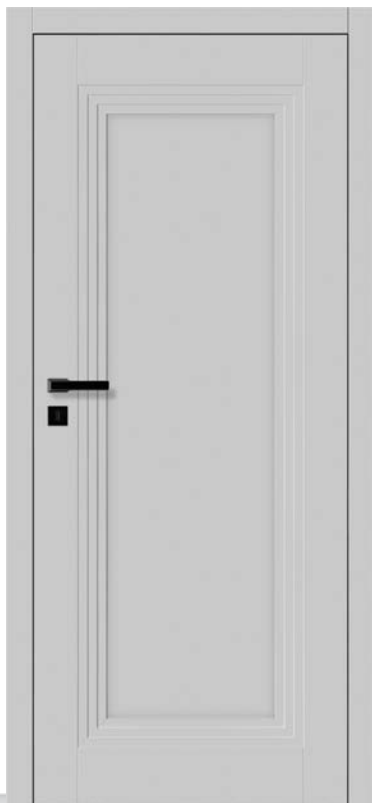

Lepre

A1

A2

A3

A4

Gładki RAL **1 290 zł**
Jesion **1 390 zł**
Dąb **1 490 zł**

Gładki RAL **1 290 zł**
Jesion **1 390 zł**
Dąb **1 490 zł**

Gładki RAL **1 290 zł**
Jesion **1 390 zł**
Dąb **1 490 zł**

Gładki RAL **1 290 zł**
Jesion **1 390 zł**
Dąb **1 490 zł**

**Cena skrzydła
w danym
wykończeniu**

Prezentowane modele:

Wykończenie: Gładki RAL

Kolor: RAL 7047

Ościeżnica: Bezprzylgowa regulowana drewniana (V)
Wyceniana niezależnie od skrzydła. Cennik ościeżnic na stronie 79.