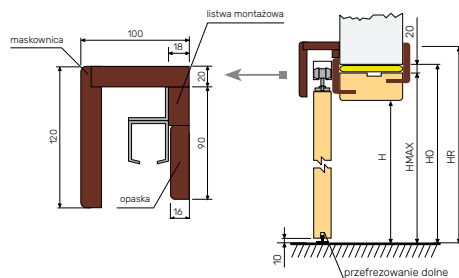

VII Drzwi przesuwne naścienne

Drzwi przesuwne naścienne nie zabierają powierzchni użytkowej przy otwieraniu. Są przesuwane na specjalnej szynie wykończonej maskownicą dostosowaną do koloru drzwi. Rekomendowany system „Laguna” jest przeznaczony do współpracy z większością skrzydeł wewnątrzlokalowych.

Dostępne systemy naścienne:

- szyna z maskownicą
- szyna z maskownicą i słupkiem dojazdowym
- szyna z maskownicą i tunelem
- szyna z maskownicą, tunelem i słupkiem dojazdowym

VIII Drzwi przesuwne chowane w ścianę

Drzwi przesuwne chowane w ścianę to idealne rozwiązanie dla małych pomieszczeń, w których zastosowanie uchylnych drzwi jest niemożliwe lub niewygodne. Atutem tego rozwiązania jest możliwość aranżacji ściany również w miejscu, gdzie chowają się drzwi.

System kasety ECLISSE dla grubości muru (A):

- 100 mm
- 125 mm
- 150 mm

Kaseta Eclisse do kupienia i montażu w zakresie Klienta