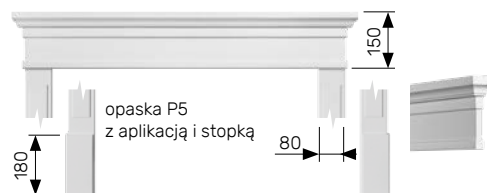

Korony

Poszerzenie

Opaska do 20 cm wysokości

cena jednej strony 100 zł

Panel ozdobny na dowolną wysokość

według cennika, str. 78

łączenie

Z racji na naturę drewna struktura słoï na panelu mo¿e odbiegać od struktury słoï na skrzydle drzwi.