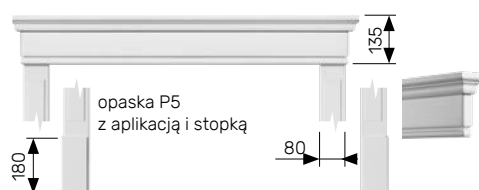

Korony

Poszerzenie

Opaska do 20 cm wysokości

cena jednej strony 100 zł

Panel ozdobny na dowolną wysokość

według cennika, str. 78

łączenie

Z racji na naturę drewna struktura słoï na panelu mo¿e odbiegać od struktury słoï na skrzydle drzwi.