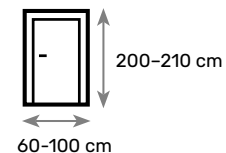

WYMIARY STANDARDOWE*

SZKLENIE W STANDARDZIE

- Lacomat bezpieczny
- Bezbarwne bezpieczne

*Wymiary inne od standardowych podlegają indywidualnej wycenie.