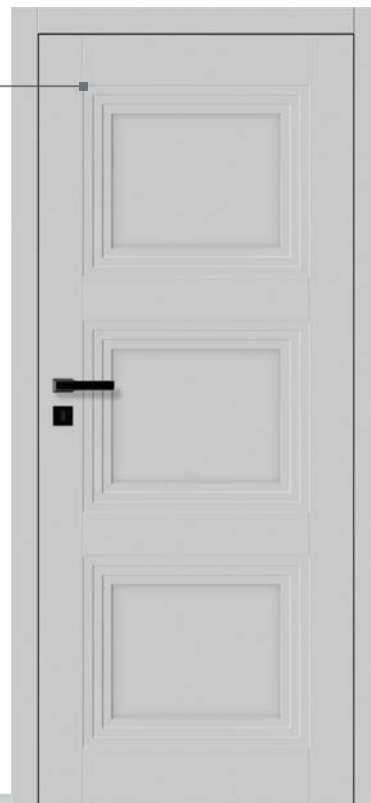

Ościeżnica: Bezprzylgowa regulowana drewniana (V)
Wyceniana niezależnie od skrzydła. Cennik ościeżnic na stronie 79.

Lepre

A1

A2

A3

A4

Gładki RAL **1 290 zł**
Jesion **1 390 zł**
Dąb **1 490 zł**

Gładki RAL **1 290 zł**
Jesion **1 390 zł**
Dąb **1 490 zł**