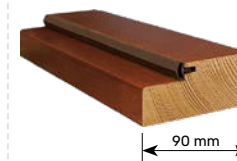

Opaski

- Prosta stała

Korony

- Brak

Poszerzenia górne

- Brak