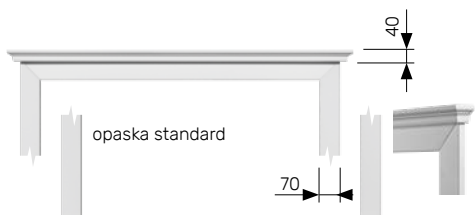

Korony

Poszerzenie

Opaska do 20 cm wysokości

cena jednej strony 100 zł

Panel ozdobny na dowolną wysokość

według cennika, str. 78

łączenie

Z racji na naturę drewna struktura słoï na panelu mo¿e odbiegać od struktury słoï na skrzydle drzwi.