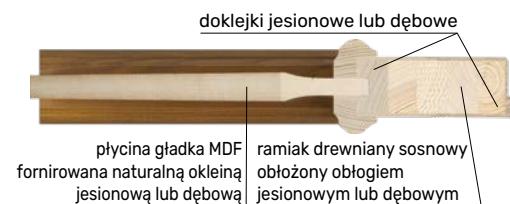

KONSTRUKCJA SKRZYDŁA

WYKOŃCZENIE JESIONOWE LUB DĘBOWE