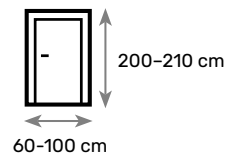

WYMIARY STANDARDOWE*

SZKLENIE W STANDARDZIE

- Lacomat
- Bezbarwne

Matys D

Jesion **1 120 zł**

Dąb **1 210 zł**