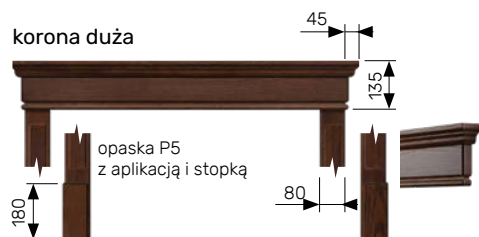

Korony

Poszerzenie

Opaska do 20 cm wysokości

cena jednej strony 100 zł

Panel ozdobny na dowolną wysokość

według cennika, str. 78

łączenie

Z racji na naturę drewna struktura słoï na panelu mo¿e odbiegać od struktury słoï na skrzydle drzwi.