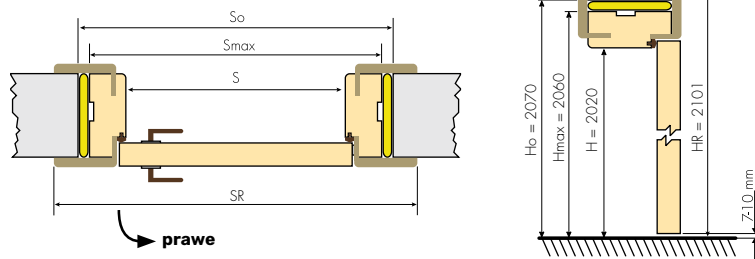

V Bezprzylgowa regulowana drewniana

Szerokość skrzydła	Wymiar drzwi w świetle przejścia [mm]		Wymiar drzwi w świetle muru [mm]		Maksymalny wymiar ościeżnicy [mm]		Maksymalny wymiar ościeżnicy z opaską [mm]	
	S	H	So	Ho	Smax	Hmax	SR	HR
„60”	600	2020	700	2070	680	2060	764	2101
„70”	700	2020	800	2070	780	2060	864	2101
„80”	800	2020	900	2070	880	2060	964	2101
„90”	900	2020	1000	2070	980	2060	1064	2101
„100”	1000	2020	1100	2070	1080	2060	1164	2101

Opcje ościeżnicy
• Jednostronnie regulowana prosta

Opaski
• Prosta
• P1/P1S
• P3
• P4/P4S
• P5S

Korony
• Mała
• Duża
• Prestige
• Retro z rzeźbą

Poszerzenia górne
• Opaska do 20 cm
• Panel ozdobny

Przy składaniu zamówienia należy podać:

- szerokość Smax w mm, **zmiany** od standardowych wymiarów **co 20 mm** (np. 680 mm, 700 mm, itd.)
- wysokość Hmax w mm, **zmiany** od standardowych wymiarów **co 20 mm** (np. 2060 mm, 2080 mm, itd.)

VI Bezprzylgowa regulowana Select

Ościeżnica wykonana z płyty MDF oklejonej naturalnym fornirem drewnianym