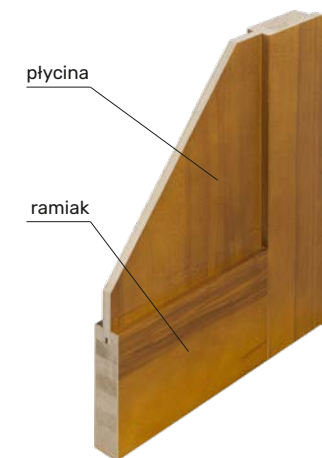

KONSTRUKCJA SKRZYDŁA

WYKOŃCZENIE JESIONOWE LUB DĘBOWE

plycina

ramiak

WYKOŃCZENIE GŁADKI RAL

Malaga 200

Gładki RAL 1 140 zł

Jesion 1 020 zł