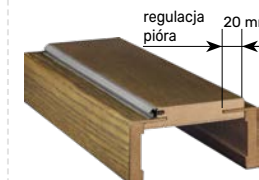

Szerokość skrzydła	Wymiar drzwi w świetle przejścia [mm]		Wymiar drzwi w świetle muru [mm]		Maksymalny wymiar ościeżnicy [mm]		Maksymalny wymiar ościeżnicy z opaską [mm]	
	S	H	So	Ho	Smax	Hmax	SR	HR
„60”	600	2037	680	2070	646	2060	764	2119
„70”	700	2037	780	2070	746	2060	864	2119
„80”	800	2037	880	2070	846	2060	964	2119
„90”	900	2037	980	2070	946	2060	1064	2119
„100”	1000	2037	1080	2070	1046	2060	1164	2119

Przy składaniu zamówienia należy podać:

- szerokość Smax w mm, **zmiany** od standardowych wymiarów co **20 mm** (np. 646 mm, 666 mm, itd.)
- wysokość Hmax w mm, **zmiany** od standardowych wymiarów co **20 mm** (np. 2060 mm, 2080 mm, itd.)

Opcje ościeżnicy

- Przylgowa Select