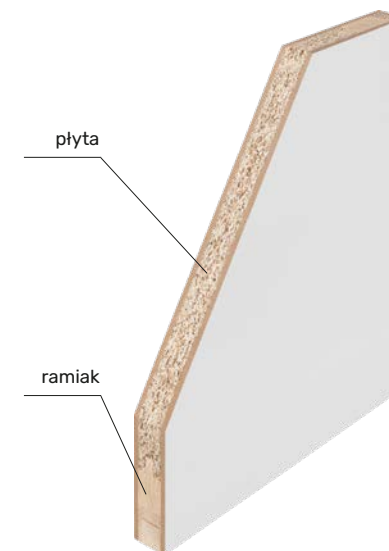

M+ LINIA MODERN PLUS

CHARAKTERYSTYKA LINI

Linia Modern Plus odznacza się minimalizmem i nowoczesnością wzornictwa. Przeważają w niej przede wszystkim proste, lekkie kształty wpisujące się idealnie w myśl: „mniej znaczy więcej”. Wzory Modern Plus pozbawione są szkła. Ich cechą charakterystyczną są linie frezowań, które tworzą ciekawe i oryginalne kombinacje. Drzwi Modern Plus szczególnie lubią białe i jasne kolory. Dzięki nim wnętrza zawsze nabierają nietuzinkowego wyglądu.

KONSTRUKCJA SKRZYDŁA

WYKOŃCZENIE GŁADKI RAL

OKRES GWARANCJI

WYMIARY STANDARDOWE*

Baron A7
Gładki RAL 1030 zł

*Wymiary inne od standardowych podlegają indywidualnej wycenie.