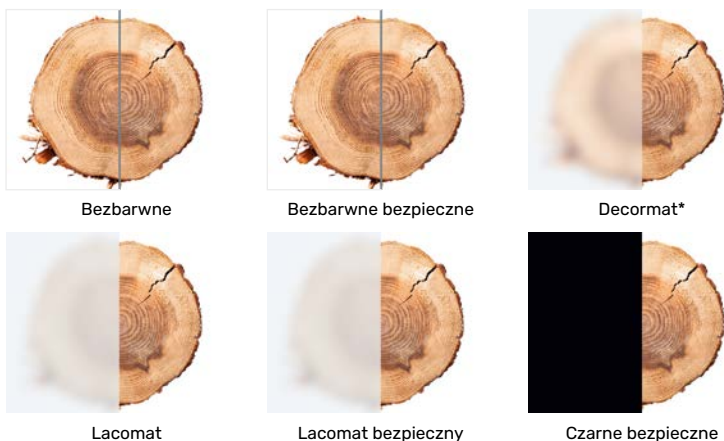

Szklenie

Do danego skrzydła należy wybrać rodzaj szkła oraz ewentualne zdobienia w postaci fazowania bądź piaskowania. Dopłaty za dane opcje są określone w tabeli obok indywidualnie dla danego modelu drzwi.

W przypadku szklenia lacomat oraz decomat jedna ze stron szyby ma matową wyczuwalną strukturę. W standardzie szklenie odbywa się stroną gładką od środka pomieszczenia, a matową od strony korytarza (od zewnątrz). Ta sama zasada obowiązuje także dla zdobień szkła. Strona ozdobna jest instalowana od korytarza (od zewnątrz pomieszczenia). W innym przypadku podczas składania zamówienia należy określić preferowaną matową/ozdobną stronę szyby.

Rodzaje szklenia

Instalacja strony gładkiej

Otwieranie do wewnątrz

Korytarz

Otwieranie na zewnątrz

Korytarz