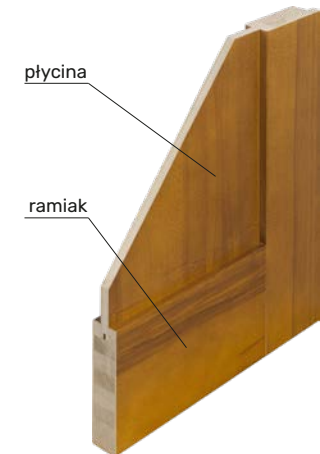

Veneto A1
Gładki RAL **1 180 zł**
Jesion **1 030 zł**
Dąb **1 140 zł**

M LINIA MODERN

CHARAKTERYSTYKA LINI

Drzwi Modern wyróżnia unikatowe połączenie drewna i szkła. Linia charakteryzuje się niezwykłą różnorodnością wzornictwa pozwalającą na dobranie odpowiedniego modelu do praktycznie każdego wnętrza. Drzwi szczególnie dobrze prezentują się w mieszkaniach urządzonych w stylu skandynawskim oraz nowoczesnym.

KONSTRUKCJA SKRZYDŁA

WYKOŃCZENIE JESIONOWE LUB DĘBOWE

WYKOŃCZENIE GŁADKI RAL

OKRES GWARANCJI

2 lata

WYMIARY STANDARDOWE*

SZKLENIE W STANDARDZIE

- Lacomat bezpieczny
- Bezbarwne bezpieczne

*Wymiary inne od standardowych podlegają indywidualnej wycenie.