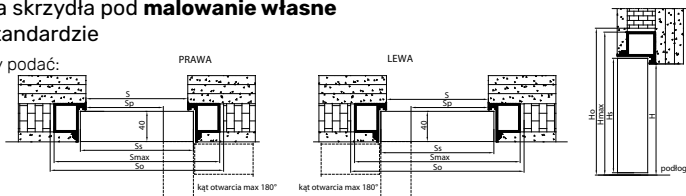

Szerokość skrzydła	Szerokość światła przejścia [mm]			Wymiar otworu w ościeżnicy [mm]			Wymiar skrzydła [mm]		Wymiar otworu w murze [mm]		Maksymalny wymiar ościeżnicy [mm]		Cena ościeżnicy jednoskrzydłowej z dwoma zawiasami zł	Cena ościeżnicy dwuskrzydłowej z czterema zawiasami zł
	Sp	S	H	Ss	Hs	So	Ho	Smax	Hmax					
„60”	570	603	2017	618	2017	698	2066	688	2059	910	1440			
„70”	670	703	2017	718	2017	798	2066	788	2059	910	1440			
„80”	770	803	2017	818	2017	898	2066	888	2059	910	1440			
„90”	870	903	2017	918	2017	998	2066	988	2059	1800	1610