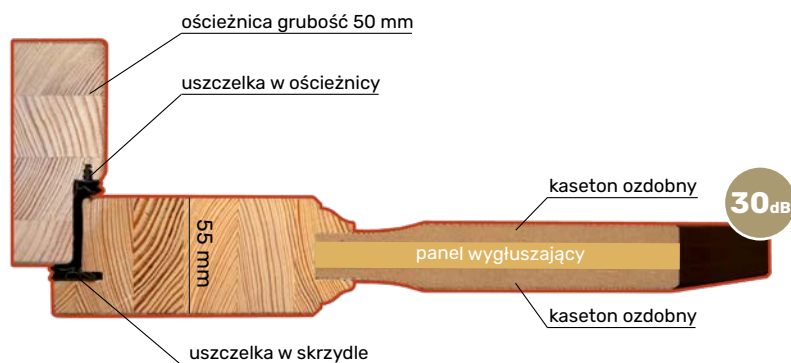

Manhattan K1

Zybi K3

Wenecja K4

Colos K13

Malaga K6

Cena skrzydła
w danym
wykończeniu

Jesion **1 380 zł**
Dąb **1 490 zł**

Jesion **1 380 zł**
Dąb **1 490 zł**

Jesion **1 380 zł**
Dąb **1 490 zł**

Jesion **1 380 zł**
Dąb **1 490 zł**

Jesion **1 380 zł**
Dąb **1 490 zł**

OPIS TECHNICZNY

- drzwi ramowo-płycinowe, ościeznica i ramiak skrzydła wykonane są z drewna klejonego i oklejane naturalnym obłogiem z drewna
- próg drewniany montowany między ościeznicą o grubości 30 mm z uszczelką
- dźwiękoszczelność - **30 dB**