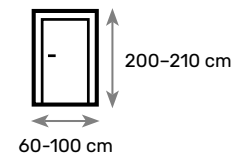

WYMIARY STANDARDOWE*

SZKLENIE W STANDARDZIE

- Lacomat
- Bezbarwne

Saturn A

Jesion 1260 zł

Dąb 1370 zł

*Wymiary inne od standardowych podlegają indywidualnej wycenie.