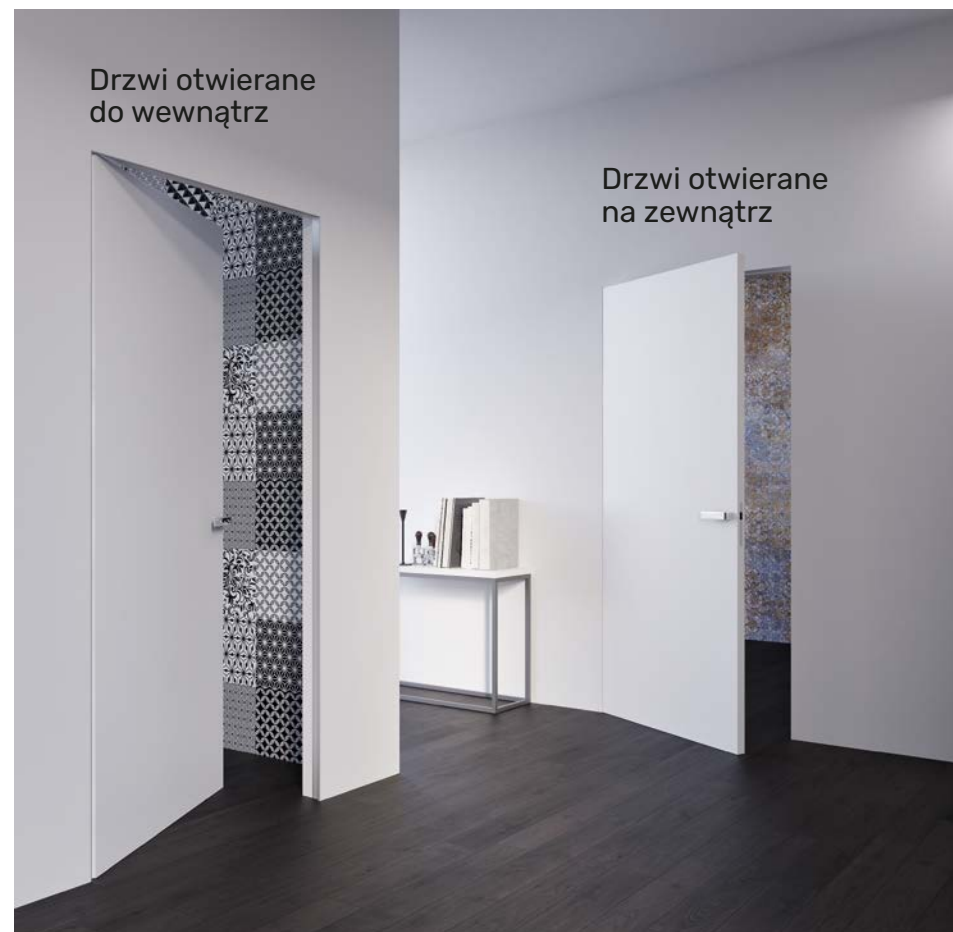

X Discret otwierane na zewnątrz

- kąt rozwarcia skrzydła 180°
- rekomendowane skrzydło Barcelona A5 900 zł
- możliwość przygotowania skrzydła pod **malowanie własne**
- zamek magnetyczny w standardzie

Przy składaniu zamówienia należy podać:

- szerokość Smax w mm, inne rozmiary niż przedstawione standardowe za dopłatą
- wysokość Hmax w mm, inne rozmiary niż przedstawione standardowe za dopłatą

Szerokość skrzydła	Szerokość światła przejścia [mm]			Wymiar otworu w ościeżnicy [mm]			Wymiar skrzydła [mm]		Wymiar otworu w murze [mm]		Maksymalny wymiar ościeżnicy [mm]		Cena ościeżnicy jednoskrzydłowej z dwoma zawiasami zł	Cena ościeżnicy dwuskrzydłowej z czterema zawiasami zł
	Sp	S	H	Ss	Hs	So	Ho	Smax	Hmax					
„60”	570	603	2017	618	2017	698	2066	688	2059	910	1440			
„70”	670	703	2017	718	2017	798	2066	788	2059	910	1440			
„80”	770	803	2017	818	2017	898	2066	888	2059	910	1440			
„90”	870	903	2017	918	2017	998	2066	988	2059	1800	1610			