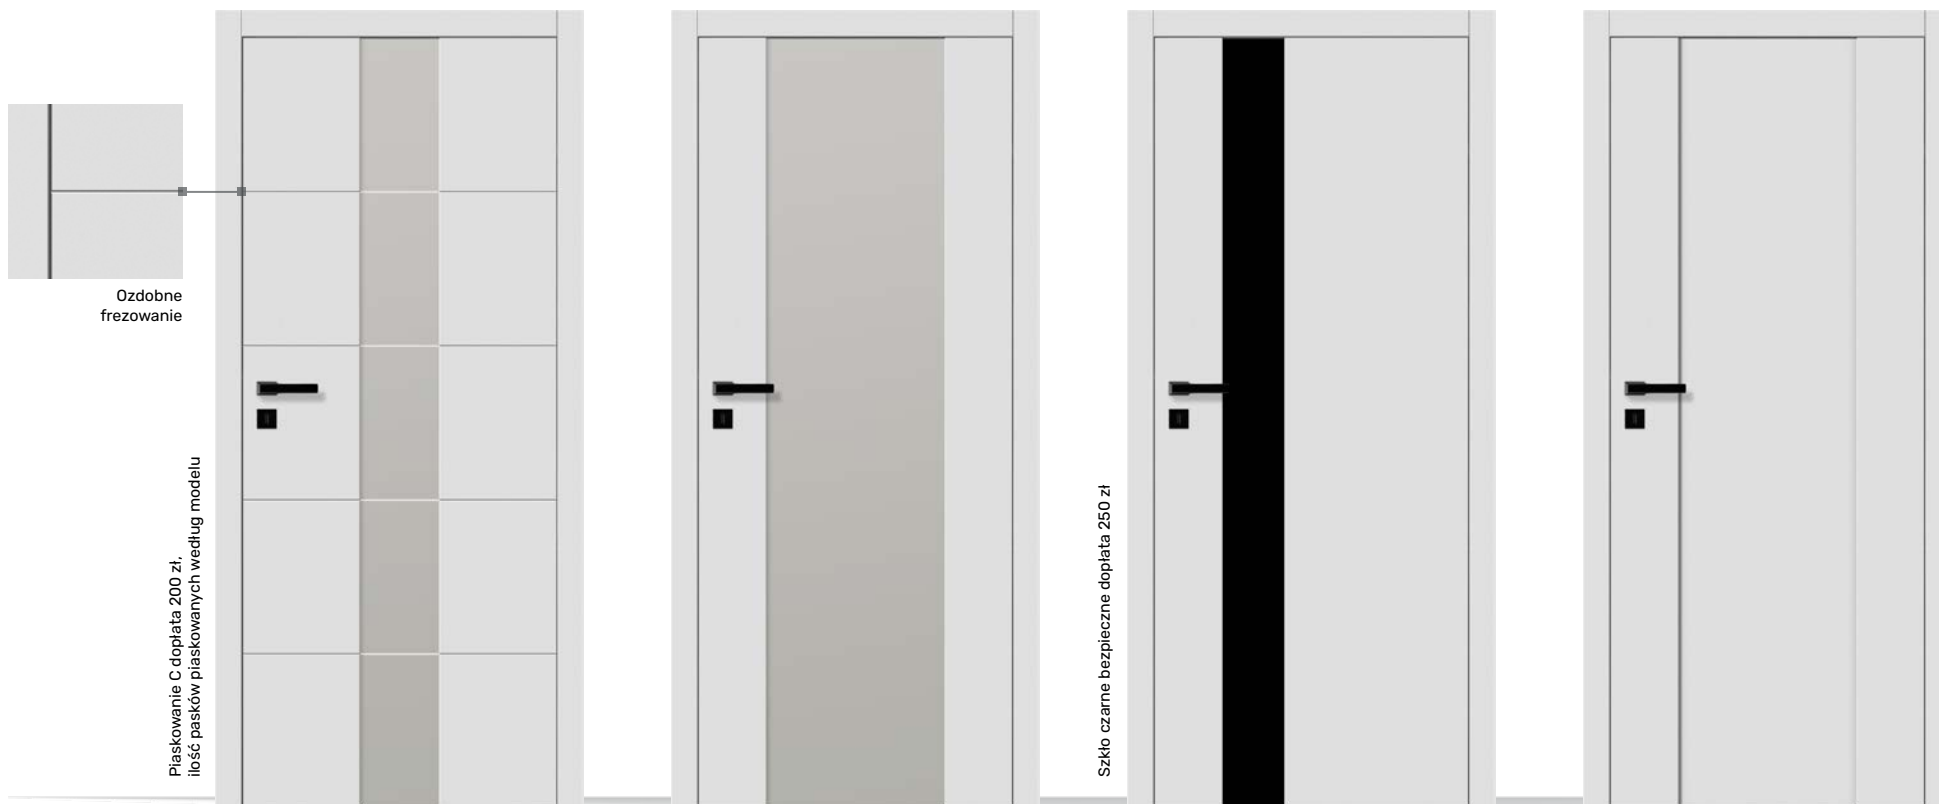

Focus

A18

A1

A5

A7

Cena skrzydła w danym wykończeniu

Gładki RAL **1 220 zł**

Gładki RAL **1 220 zł**

Jesion **1 140 zł**

Dąb **1 190 zł**

Gładki RAL **1 220 zł**

Jesion **1 140 zł**

Dąb **1 190 zł**

Gładki RAL **1 180 zł**

Jesion **1 060 zł**

Dąb **1 140 zł**

Prezentowane modele:

Wykończenie: Gładki RAL

Kolor: RAL 9016

Szklenie: Lacomat bezpieczny, bezbarwne bezpieczne w standardzie
Pozostałe opcje szklenia na stronie 77.

Ościeżnica: Bezprzylgowa regulowana drewniana (V)
Wyceniana niezależnie od skrzydła. Cennik ościeżnic na stronie 79.