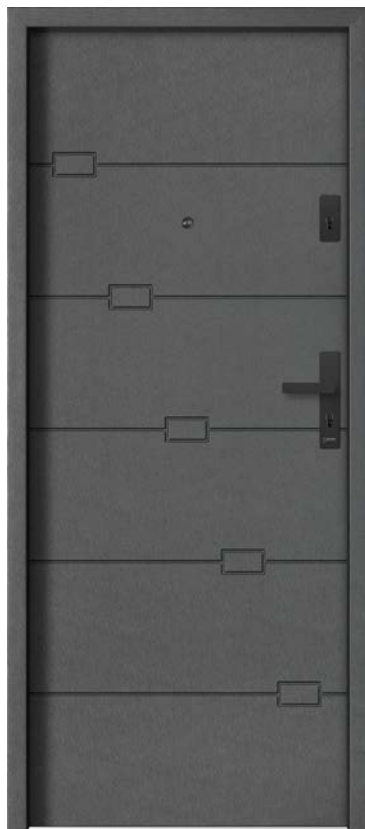

S 13

folia nr 1 • czarne wkładki klasy B – dopłata 200 zł