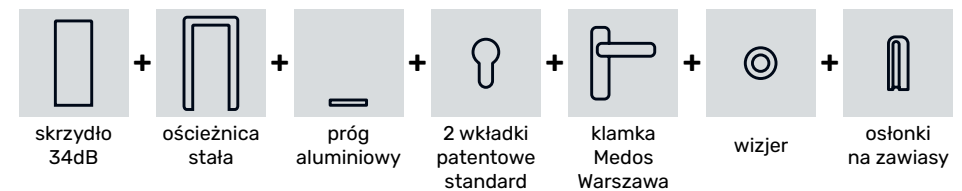

Komplet drzwi w standardzie składa się z:

OKRES GWARANCJI

2 lata

SZEROKOŚĆ W ŚWIECLE PRZEJŚCIA [cm]

W standardzie

75 80 85 90

Za dopłatą*

95 100 NIETYPOWE

WYSOKOŚĆ W ŚWIECLE PRZEJŚCIA [cm]

W standardzie

199 202 205

Za dopłatą*

< 199 > 205 do 225 NIETYPOWE

MOŻLIWOŚCI WYKONANIA ZA DOPŁATĄ:

*dopłaty na str. 25
Wymiary dla poszczególnych rodzajów ościeżnicy na str. 20-21