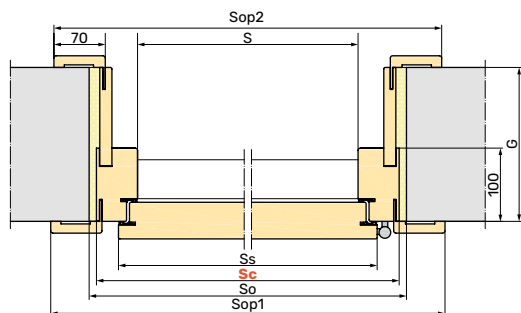

## Ościeżnica stała z opaską regulowaną z jednej strony

widok od klatki

widok od mieszkania

• łączenie opasek 45°

S - szerokość w świetle  
Ss - szerokość skrzydła  
**Sc** - szerokość drzwi po zewnętrznej stronie ościeżnicy  
So - szerokość otworu montażowego  
Sop1 - szerokość drzwi z opaskami od strony skrzydła  
H - wysokość w świetle  
Hs - wysokość skrzydła  
**Hc** - wysokość drzwi po zewnętrznej stronie ościeżnicy  
Ho - wysokość otworu montażowego  
Hop1 - wysokość drzwi z opaskami od strony skrzydła

Rozmiar	S	Ss	Sc	So	Sop1	H	Hs	Hc	Ho	Hop1
75	750	802	862	880	987	1990 2020 2050	2005 2035 2065	2046 2076 2106	2056 2086 2116	2109 2139 2169
80	800	852	912	930	1037					
85	850	902	962	980	1087					
90	900	952	1012	1030	1137					

## Ościeznica regulowana

widok od klatki

widok od mieszkania

• łączenie opasek 45°

S - szerokość w świetle  
 Ss - szerokość skrzydła  
**Sc - szerokość drzwi po zewnętrznej stronie ościeżnicy**  
 So - szerokość otworu montażowego  
 Sop1 - szerokość drzwi z opaskami od strony skrzydła  
 Sop2 - szerokość drzwi z opaskami po przeciwległej stronie skrzydła  
 H - wysokość w świetle  
 Hs - wysokość skrzydła  
**Hc - wysokość drzwi po zewnętrznej stronie ościeżnicy**  
 Ho - wysokość otworu montażowego  
 Hop1 - wysokość drzwi z opaskami od strony skrzydła  
 Hop2 - wysokość drzwi z opaskami po przeciwnej stronie skrzydła  
 G - grubość ściany