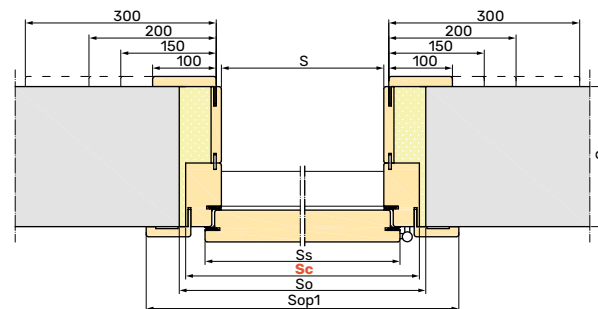

S - szerokość w świetle
Ss - szerokość skrzydła
Sc - szerokość drzwi po zewnętrznej stronie ościeżnicy
So - szerokość otworu montażowego
Sop1 - szerokość drzwi z opaskami od strony skrzydła
Sop2 - szerokość drzwi z opaskami po przeciwległej stronie skrzydła
H - wysokość w świetle
Hs - wysokość skrzydła
Hc - wysokość drzwi po zewnętrznej stronie ościeżnicy
Ho - wysokość otworu montażowego
Hop1 - wysokość drzwi z opaskami od strony skrzydła
Hop2 - wysokość drzwi z opaskami po przeciwnej stronie skrzydła
G - grubość ściany

Rozmiar	S	Ss	Sc	So	Sop1	Sop2	H	Hs	Hc	Ho	Hop1	Hop2
75	750	802	862	880	987	966	1990 2020 2050	2005	2046	2056	2109	2108
80	800	852	912	930	1037	1016		2035	2076	2086	2139	2128
85	850	902	962	980	1087	1066		2065	2106	2116	2169	2158
90	900	952	1012	1030	1137	1116