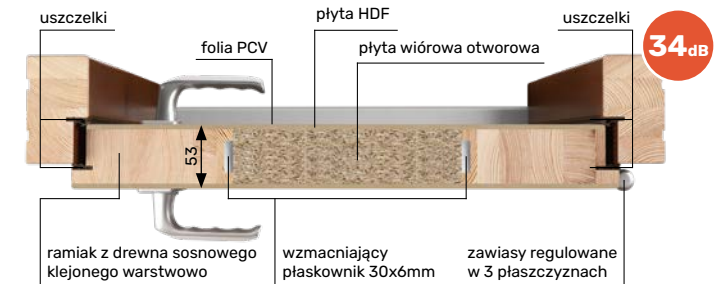

AXA DIVA FLEX inox

Drzwi klatkowe antywłamaniowe - RC2 gr. 53mm - 34 dB lub za dopłatą 44 dB

OPIS TECHNICZNY

- drzwi ramowo-płytowe
- ościeżnica i ramiak skrzydła wykonane są z drewna klejonego warstwowo i wykańczone: folią PCV lub płytą HDF malowaną farbami kryjącymi z palety RAL
- grubość skrzydła 53mm, ościeżnica stała 100x50mm,
- próg aluminiowy montowany między ościeżnicą o gr. 20mm z uszczelką
- drzwi zgodne z normą EN1627 RC2, świadectwo badań nr 715/AW-2017-1 dla drzwi otwieranych do wewnątrz

WYPOSAŻENIE STANDARDOWE

- komplet 3 zawiasów antywłamaniowych z regulacją 3D
- uszczelka w ościeżnicy i skrzydle
- 6 bolców antywyważeniowych
- zamek listwowy
- listwa zaczepowa
- pakiet wyciszający 34 dB lub za dopłatą 44 dB
- klamka AXA DIVA FLEX w dwóch kolorach inox i stare złoto
- 2 wkładki patentowe kl.B w systemie jednego klucza inox lub patyna
- próg aluminiowy
- wizjer inox lub patyna
- komplet osłonek na zawiasy dopasowany pod kolor klamki