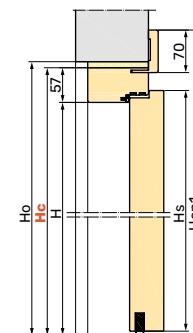

Ościeżnica stała z opaską regulowaną