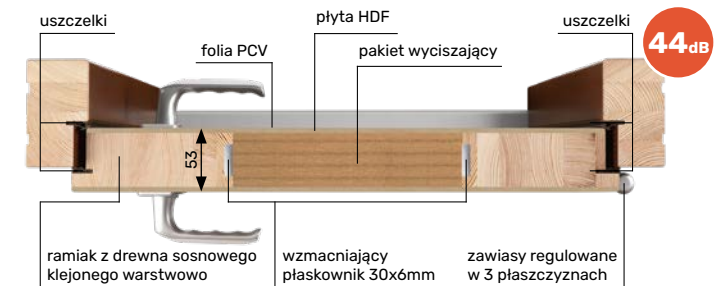

AXA DIVA FLEX stare złoto

Drzwi klatkowe antywłamaniowe - RC2 gr. 53mm - 34 dB lub za dopłatą 44 dB

OPIS TECHNICZNY

- drzwi ramowo-płytowe
- ościeżnica i ramiak skrzydła wykonane są z drewna klejonego warstwowo i wykańczone: folią PCV lub płytą HDF malowaną farbami kryjącymi z palety RAL
- grubość skrzydła 53mm, ościeżnica stała 100x50mm,
- próg aluminiowy montowany między ościeżnicą o gr. 20mm z uszczelką
- drzwi zgodne z normą EN1627 RC2, świadectwo badań nr 715/AW-2017-1 dla drzwi otwieranych do wewnątrz

WYPOSAŻENIE STANDARDOWE

- komplet 3 zawiasów antywłamaniowych z regulacją 3D
- uszczelka w ościeżnicy i skrzydle
- 6 bolców antywyważeniowych
- zamek listwowy
- listwa zaczepowa
- pakiet wyciszający 34 dB lub za dopłatą 44 dB
- klamka AXA DIVA FLEX w dwóch kolorach inox i stare złoto
- 2 wkładki patentowe kl.B w systemie jednego klucza inox lub patyna
- próg aluminiowy
- wizjer inox lub patyna
- komplet osłonek na zawiasy dopasowany pod kolor klamki