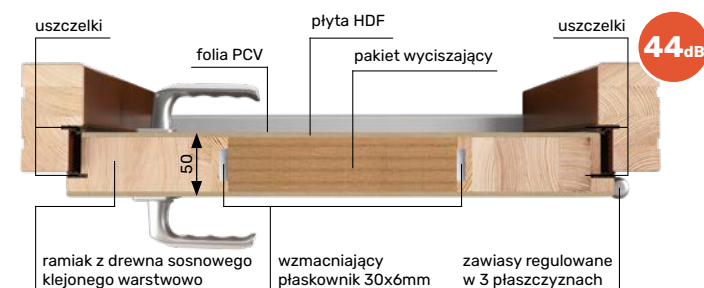

Klamki standard

Przekrój dla ościeżnicy stałej

Drzwi klatkowe gr. 50mm - 34 dB lub za dopłatą 44 dB

OPIS TECHNICZNY

- drzwi ramowo- płytowe
- ościeżnica i ramiak skrzydła wykonane są z drewna klejonego warstwowo i wykańczone folią PCV lub płytą HDF malowaną farbami kryjącymi z palety RAL
- grubość skrzydła 50mm, ościeżnica stała 100x50mm,
- próg aluminiowy montowany między ościeżnicą o gr. 20mm z uszczelką

WYPOSAŻENIE STANDARDOWE

- komplet 3 zawiasów Ø 16 z regulacją 3D
- uszczelka w ościeżnicy i skrzydle
- 3 bolce antywyważeniowe
- 2 zamki
- pakiet wyciszający 34 dB lub za dopłatą 44 dB
- klamka Medos Warszawa w trzech kolorach: inox, stare złoto, czarna
- 2 wkładki patentowe standard w systemie jednego klucza inox lub patyna
- próg aluminiowy
- wizjer wizjer inox lub patyna
- komplet osłonek na zawiasy dopasowany pod kolor klamki