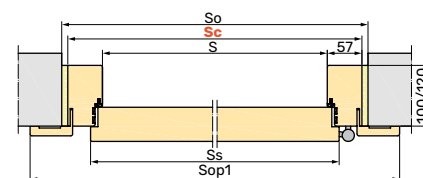

Ościeżnica stała z opaską regulowaną