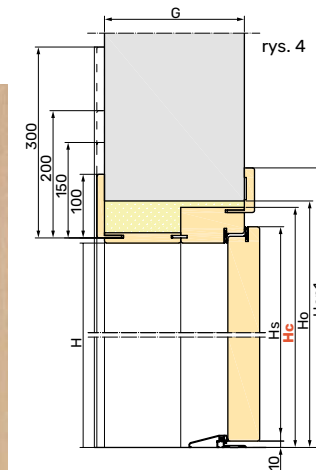

Zalety ościeżnicy PLUS

- brak uskoku konstrukcyjnego obróbki ościeżnicy na grubości muru
- możliwość zastosowania jednoelementowych opasek panelowych (bez widocznych łączeń) - str. 24

• łączenie opasek od klatki 90°

• łączenie opasek od mieszkania 45°