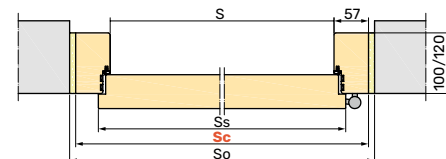

Ościeżnica stała