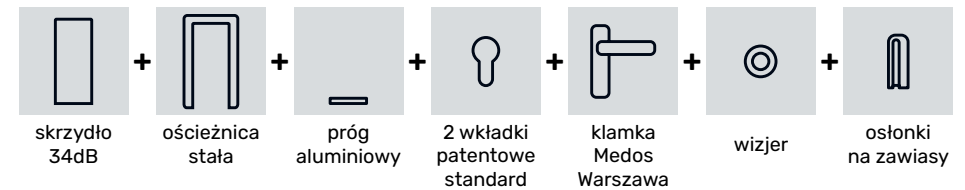

## Drewno to podstawa

Konstrukcja drzwi Barański Smart wykonana jest z drewna sosnowego klejonego warstwowo i wzmocniana dodatkowymi stalowymi profilami, co nadaje drzwiom niezwykłą trwałość oraz odporność na wypaczenia. Środek skrzydła wzbogacony jest także o specjalny pakiet wyciszający, gwarantujący wysoką izolację akustyczną.

### OPIS TECHNICZNY

- drzwi ramowo-płytowe
- ościeżnica i ramiak skrzydła wykonane są z drewna klejonego warstwowo i wykańczone: folią PCV lub płytą HDF malowaną farbami kryjącymi z palety RAL
- grubość skrzydła 53mm, ościeżnica stała 100x50mm,
- próg aluminiowy montowany między ościeżnicą o gr. 20mm z uszczelką
- drzwi zgodne z normą EN1627 RC2, świadectwo badań nr 715/AW-2017-1 dla drzwi otwieranych do wewnątrz

### WYPOSAŻENIE STANDARDOWE

- komplet 3 zawiasów antywłamaniowych z regulacją 3D
- uszczelka w ościeżnicy i skrzydle
- 6 bolców antywyważeniowych
- zamek listwowy
- listwa zaczepowa
- pakiet wyciszający 34 dB lub za dopłatą 44 dB
- klamka AXA DIVA FLEX w dwóch kolorach inox i stare złoto
- 2 wkładki patentowe kl.B w systemie jednego klucza inox lub patyna
- próg aluminiowy
- wizjer inox lub patyna
- komplet osłonek na zawiasy dopasowany pod kolor klamki

## LINIA MODERN

- Skierowana jest do osób lubiących nowoczesne klatki wejściowe.
- Linię charakteryzuje gładka powierzchnia z delikatnymi frezowaniami.

Komplet drzwi w standardzie składa się z: