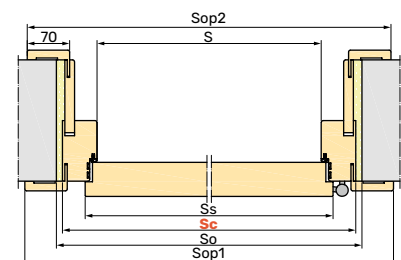

Ościeżnica regulowana

- S - szerokość w świetle
- Ss - szerokość skrzydła
- **Sc** - szerokość drzwi po zewnętrznej stronie ościeżnicy
- So - szerokość otworu montażowego
- Sop1 - szerokość drzwi z opaskami od strony skrzydła
- Sop2 - szerokość drzwi z opaskami po przeciwległej stronie skrzydła
- H - wysokość w świetle
- Hs - wysokość skrzydła
- **Hc** - wysokość drzwi po zewnętrznej stronie ościeżnicy
- Ho - wysokość otworu montażowego
- Hop1 - wysokość drzwi z opaskami od strony skrzydła
- Hop2 - wysokość drzwi z opaskami po przeciwnej stronie skrzydła
- G - grubość ściany

Uwaga!

Możliwość wykonania innych wymiarów drzwi na projekty inwestycyjne - wycena indywidualna.

Ościeżnica p.poż EI30, EI60: stała, stała z opaską regulowaną, regulowana												
Rozmiar	S	Ss	Sc	So	Sop1	Sop2	H	Hs	Hc	Ho	Hop1	Hop2
90	900	939	1014	1035	1138	1130	2000	2012	2057	2070	2119	2115
95	950	989	1064	1085	1188	1180	2050	2062	2107	2120	2169	2165
100	1000	1039	1114	1135	1238	1230	2100	2112	2157	2170	2219	2215