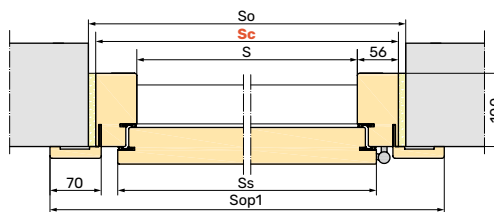

Rozmiar	S	Ss	Sc	So	H	Hs	Hc	Ho
75	750	802	850	870	1990 2020 2050	2005 2035 2065	2040 2070 2100	2050 2080 2110
80	800	852	900	920				
85	850	902	950	970				
90	900	952	1000	1020				

## Ościeżnica stała z opaską regulowaną z jednej strony

widok od klatki

widok od mieszkania

• łączenie opasek 45°

S - szerokość w świetle  
Ss - szerokość skrzydła  
**Sc** - szerokość drzwi po zewnętrznej stronie ościeżnicy  
So - szerokość otworu montażowego  
Sop1 - szerokość drzwi z opaskami od strony skrzydła  
H - wysokość w świetle  
Hs - wysokość skrzydła  
**Hc** - wysokość drzwi po zewnętrznej stronie ościeżnicy  
Ho - wysokość otworu montażowego  
Hop1 - wysokość drzwi z opaskami od strony skrzydła