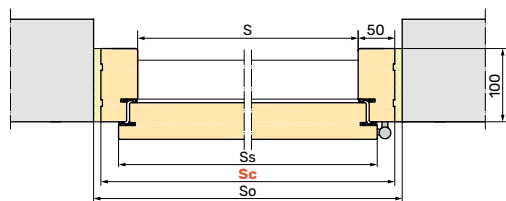

## Ościeżnica stała

widok od klatki

widok od mieszkania

S - szerokość w świetle  
Ss - szerokość skrzydła  
**Sc** - szerokość drzwi po zewnętrznej stronie ościeżnicy  
So - szerokość otworu montażowego  
H - wysokość w świetle  
Hs - wysokość skrzydła  
**Hc** - wysokość drzwi po zewnętrznej stronie ościeżnicy  
Ho - wysokość otworu montażowego