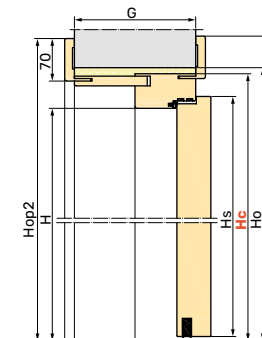

Ościeżnica regulowana

- S - szerokość w świetle
- Ss - szerokość skrzydła
- **Sc** - szerokość drzwi po zewnętrznej stronie ościeżnicy
- So - szerokość otworu montażowego
- Sop1 - szerokość drzwi z opaskami od strony skrzydła
- Sop2 - szerokość drzwi z opaskami po przeciwległej stronie skrzydła
- H - wysokość w świetle
- Hs - wysokość skrzydła
- **Hc** - wysokość drzwi po zewnętrznej stronie ościeżnicy
- Ho - wysokość otworu montażowego
- Hop1 - wysokość drzwi z opaskami od strony skrzydła
- Hop2 - wysokość drzwi z opaskami po przeciwnej stronie skrzydła
- G - grubość ściany

Uwaga!

Możliwość wykonania innych wymiarów drzwi na projekty inwestycyjne - wycena indywidualna.

Ościeżnica p.poż EI30, EI60: stała, stała z opaską regulowaną, regulowana												
Rozmiar	S	Ss	Sc	So	Sop1	Sop2	H	Hs	Hc	Ho	Hop1	Hop2
90	900	939	1014	1035	1138	1130	2000	2012	2057	2070	2119	2115
95	950	989	1064	1085	1188	1180	2050	2062	2107	2120	2169	2165
100	1000	1039	1114	1135	1238	1230	2100	2112	2157	2170	2219	2215