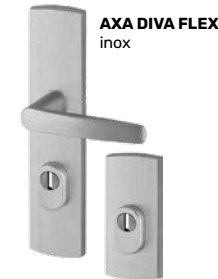

Klamki standard

AXA DIVA FLEX inox