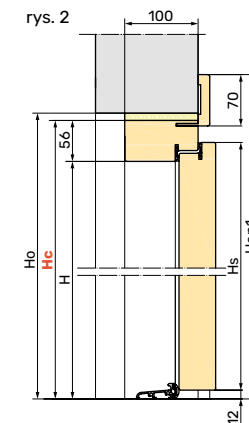

Ościeżnica stała z opaską regulowaną z jednej strony

widok od klatki

widok od mieszkania