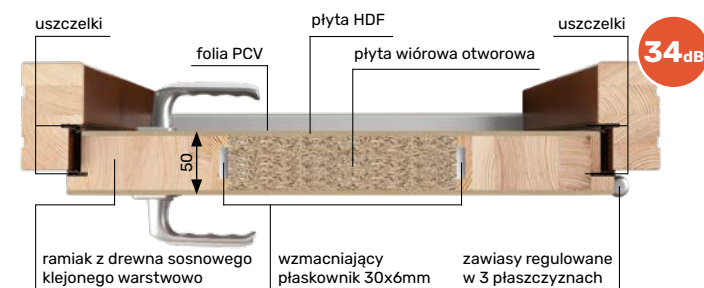

Klamki standard

Przekrój dla ościeżnicy stałej

Drzwi klatkowe gr. 50mm - 34 dB lub za dopłatą 44 dB

OPIS TECHNICZNY

- drzwi ramowo- płytowe
- ościeżnica i ramiak skrzydła wykonane są z drewna klejonego warstwowo i wykańczone folią PCV lub płytą HDF malowaną farbami kryjącymi z palety RAL
- grubość skrzydła 50mm, ościeżnica stała 100x50mm,
- próg aluminiowy montowany między ościeżnicą o gr. 20mm z uszczelką

WYPOSAŻENIE STANDARDOWE

- komplet 3 zawiasów Ø 16 z regulacją 3D
- uszczelka w ościeżnicy i skrzydle
- 3 bolce antywyważeniowe
- 2 zamki
- pakiet wyciszający 34 dB lub za dopłatą 44 dB
- klamka Medos Warszawa w trzech kolorach: inox, stare złoto, czarna
- 2 wkładki patentowe standard w systemie jednego klucza inox lub patyna
- próg aluminiowy
- wizjer wizjer inox lub patyna
- komplet osłonek na zawiasy dopasowany pod kolor klamki