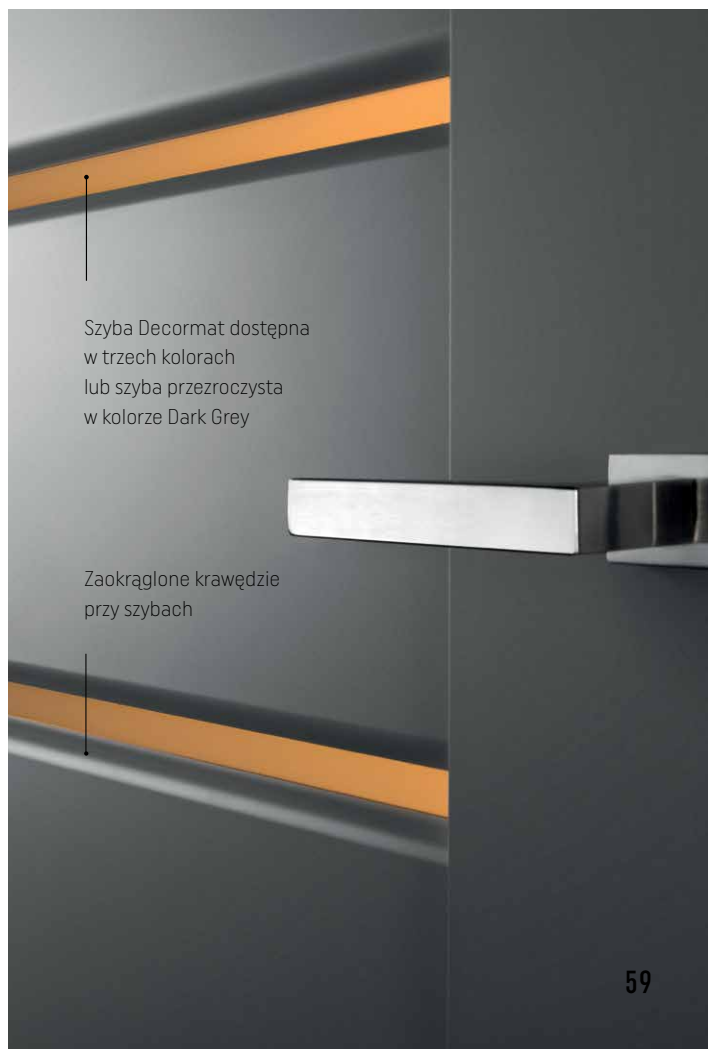

PRZYLGOWE

BEZPRZYLGOWE

KONSTRUKCJA
RAMIAKOWA

OKLEINA DRE-CELL
LUB DECOR 3D

WYPEŁNIENIE
PŁYTA MDF

SZYBY MATOWE LUB
PRZEZROCZYSTE

OPCJE ZA DOPŁATĄ

- Skrzydło o szerokościach 90 i 100 cm: 35 zł brutto
- Podcięcie wentylacyjne: 45 zł brutto
- Wykonanie skrzydła w wersji bezprzylgowej: 85 zł brutto
- Trzeci zawias Estetic 80: 135 zł brutto
- Łączenie opasek pod kątem 90° w wersji bezprzylgowej: 45 zł brutto
- REVERS, czyli odwrócenie szyby w drzwiach: 35 zł brutto

OŚCIEŻNICE

- Wersja przylgowa: ościeżnica regulowana DRE
- Wersja bezprzylgowa: ościeżnica regulowana do drzwi bezprzylgowych DRE

Ramiaki i pływiny zostały dopasowane pod względem grubości (ramiak pionowy: 40 mm, ramiak poziomy: 35 mm), dzięki czemu są stabilne i dają poczucie intymności

Szyba Decormat dostępna w trzech kolorach lub szyba przezroczysta w kolorze Dark Grey

Zaokrąglone krawędzie przy szybach

PREZZO

Znakami rozpoznawczymi drzwi Prezzo są współczesna forma oraz wyjątkowo solidna konstrukcja: grube ramiaki i płyciny. Możliwość dowolnego konfigurowania przeszkleń pozwala dopasować je do wielu różnych upodobań. Dostępne są również w wersji pełnej.