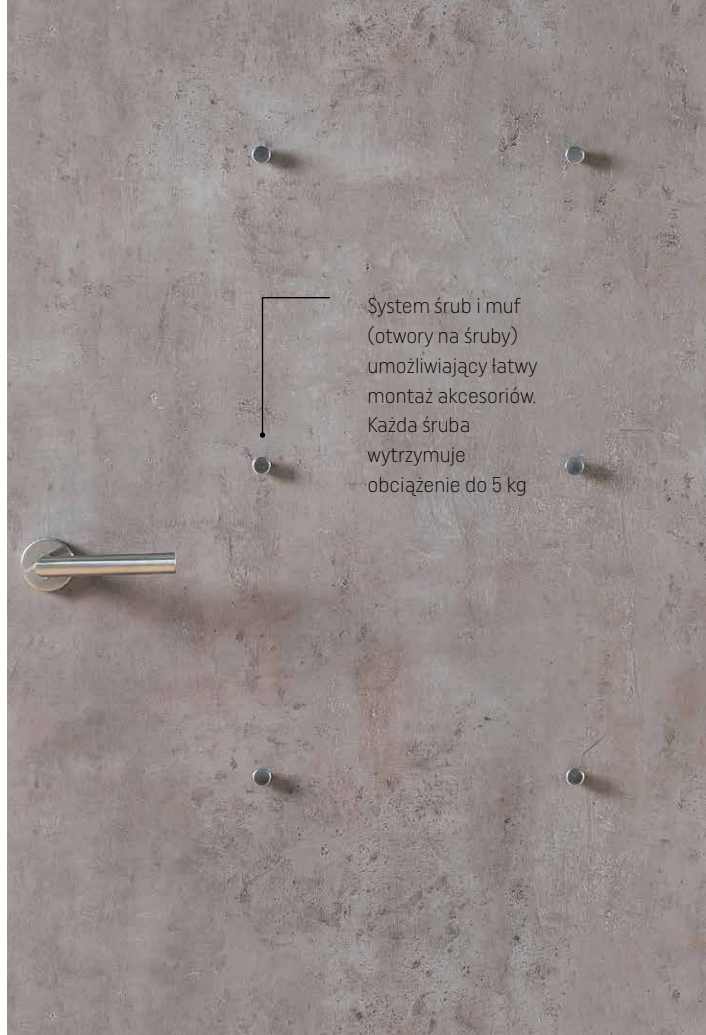

CENY DRZWI

- Dostępne w wersjach z mufami oraz bez muf (drzwi pełne, gładkie)
- Ceny drzwi Smart z mufami: Akacja Miodowa, Dąb Szkarłatny, Wenge White: 599 zł brutto
  Dąb Klasyczny, Dąb Syberyjski: 699 zł brutto
  Beton Jasny, Beton Ciemny: 719 zł brutto
  Biały LAKIER PREMIUM: 759 zł brutto
- Ceny drzwi Smart bez muf: Akacja Miodowa, Dąb Szkarłatny, Wenge White: 419 zł brutto
  Dąb Klasyczny, Dąb Syberyjski, Beton Jasny, Beton Ciemny: 549 zł brutto
  Biały LAKIER PREMIUM: 599 zł brutto

DANE TECHNICZNE

- Zamek na klucz zwykły, blokadę łazienkową, wkładkę patentową
- W wersji bezprzylgowej – zamek magnetyczny
- We wnętrzu skrzydła wzmocnienie pod zamontowane mufy
- W standardzie – 3 zawiasy
- W skrzydle o szerokościach „60” i „70” – brak możliwości zamontowania dużego pojemnika na wysokości klamki

OPCJE ZA DOPŁATĄ

- Wypełnienie płytą wiórową otworowaną: 135 zł brutto
- Podcięcie wentylacyjne: 55 zł brutto
- Przygotowanie do skrótu (maksymalnie 60 mm): 35 zł brutto
- Zamek magnetyczny: 65 zł brutto
- Nakładki na zawiasy standard (komplet na jedną sztukę): 8 zł brutto
- Dopłata za skrzydło o szerokości 100 cm: 70 zł brutto

OŚCIEŻNICE

- Wersja przylgowa: ościeżnica Porta SYSTEM
- Wersja bezprzylgowa: ościeżnica Porta SYSTEM ELEGANCE

Wyprodukowane dla marki VOX przez

System śrub i muf (otwory na śruby) umożliwiający łatwy montaż akcesoriów. Każda śruba wytrzymałe obciążenie do 5 kg