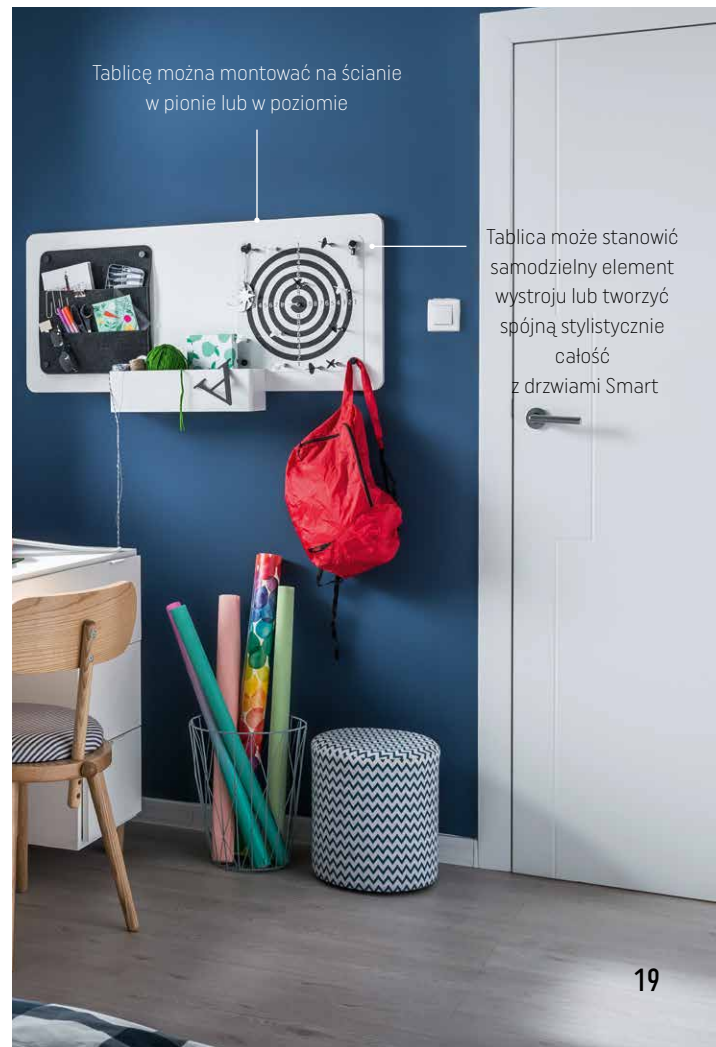

30 zł

czarne / białe

RELING Z HACZYKAMI

49 zł

Zarówno drzwi pełne (bez muf), jak i wersje z mufami i akcesoriami dostępne w 8 kolorach

Do kolekcji pasuje prosta czarna klamka Aprile Fragola

TABLICA SMART

99 zł*

* Cena tablicy nie zawiera cen akcesoriów.

Tablicę można montować na ścianie w pionie lub w poziomie

Tablica może stanowić samodzielny element wystroju lub tworzyć spójną stylistycznie całość z drzwiami Smart