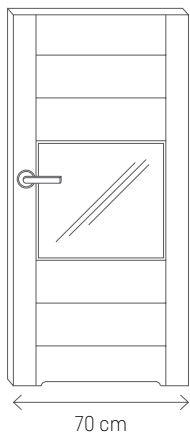

JAKI WYBRAĆ ZAMEK?

Wszystko zależy od funkcji pomieszczenia. Możesz wybrać zamek łazienkowy, patentowy, na klucz lub samą klamkę. Zamki mogą być zasuwkowe lub magnetyczne.

PODCIĘCIE, KRATKA CZY TULEJE WENTYLACYJNE?

Różni producenci rekomendują różne rozwiązania, ale tak naprawdę każde z nich dobrze spełnia swoją funkcję – wszystkie umożliwiają usuwanie „zużytego” powietrza przez kominy wentylacyjne.

WYKOŃCZENIE DRZWI?

Możesz wybrać drzwi lakierowane lub wykończone okleiną. Najpopularniejsze są okleiny dekoracyjne oraz folie, np. CPL, HPL. Najbardziej kosztownym rozwiązaniem jest pokrycie drzwi fornirem, czyli całkowicie naturalną okleiną drewnianą.

JAKIE DODATKI DO DRZWI?

Do drzwi możesz dobrać wiele praktycznych akcesoriów: odbojniki, osłonki maskujące na zawiasy, ozdobne tuleje wentylacyjne, łazienkowe kratki wentylacyjne.

JAKA SZEROKOŚĆ DRZWI?

Zwróć uwagę na dostępne szerokości drzwi – nie wszyscy producenci mają w ofercie np. drzwi 60 lub 100 cm (to ważne, jeśli wszystkie drzwi w domu mają być z jednej kolekcji). Mogą też obowiązywać różne dopłaty do niestandardowych szerokości drzwi.

W drzwiach ramowych proporcje aplikacji zmieniają się w zależności od wymiaru drzwi. Ramiak pozostaje bez zmian, jednak szerokość płyt i szkła w skrzydle „80” różni się nieznacznie od tych w skrzydłach „70” i „90”.