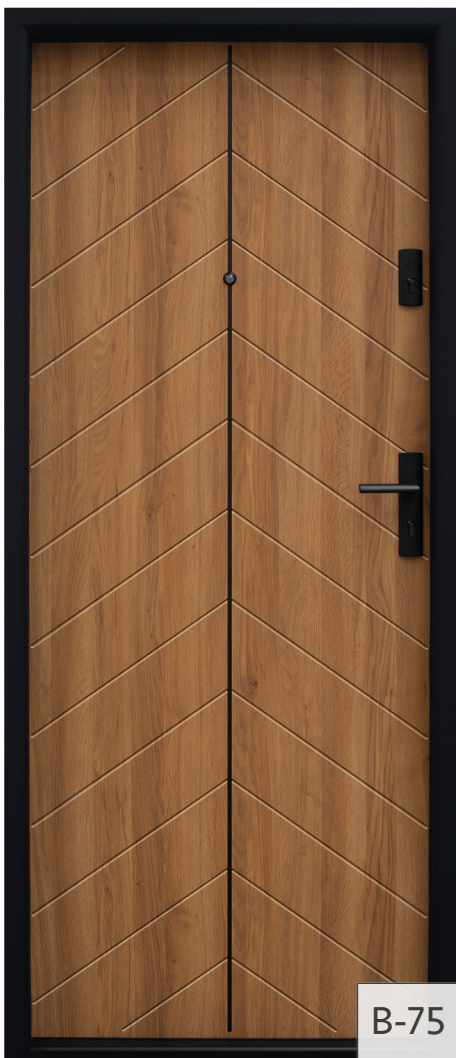

Kolor na zdjęciu: heban

B-71

Kolor na zdjęciu: dąb bagienny

B-72

**KR
CENTER**[®]
producent drzwi

Ościeznica w kolorze czarnym dostępna za dopłatą.

Kolor na zdjęciu: dąb bergien

B-75