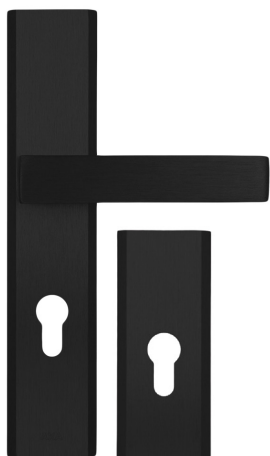

- klamka i rozeta Haga firmy Axa (kolor patina)
- wkładki WILKA w systemie jednego klucza klasa B (kolor patina)

netto 350,00 zł
brutto 430,50 zł

Klamki i akcesoria

Haga Rozstaw 72 mm

AXA HOME/SECURITY

Kolor inox

klamka Haga
netto 140,00 zł
brutto 172,20 zł
rozeta Haga
netto 60,00 zł
brutto 73,80 zł

Trust Rozstaw 72 mm

AXA HOME/SECURITY

(antywłamaniowe)

Kolor inox

klamka Trust
netto 170,00 zł
brutto 209,10 zł
rozeta Trust
netto 80,00 zł
brutto 98,40 zł

Kolor czarny

(czarna szczotkowana anoda)

klamka Haga
netto 150,00 zł
brutto 184,50 zł
rozeta Haga
netto 70,00 zł
brutto 86,10 zł

KR Center

Kolor czarny mat

Rozstaw 72 mm

klamka KR Center
netto 80,00 zł
brutto 98,40 zł
rozeta KR Center
netto 40,00 zł
brutto 49,20 zł