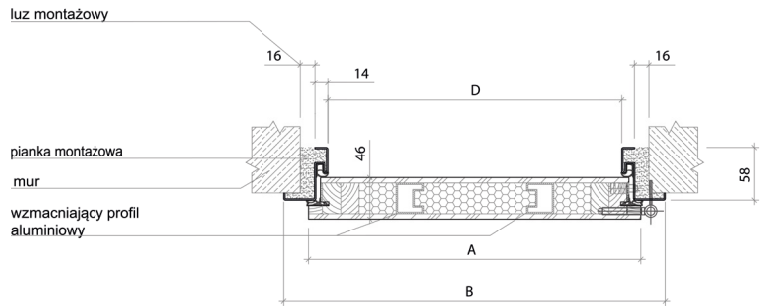

*umożliwia regulację w trzech płaszczyznach

Dostępne progi*

Srebrny

*Próg w ościeżnicy stalowej nie posiada drewnianej wkładki - w całości wykonany jest z aluminium.

Dźwiękochłonność 32 dB!
(klasa RW)

Wymiary

Rozmiar drzwi	Całkowita szerokość skrzydła	Szerokość zewnętrzna ościeżnicy	Wysokość zewnętrzna ościeżnicy	Szerokość światła przejścia	Wysokość światła przejścia	Zalecana szerokość otworu w ścianie	Zalecana wysokość otworu w ścianie
	Wymiar A	Wymiar B	Wymiar C	Wymiar D	Wymiar E		
Ościeżnica stalowa półowkowa:							
„80”	842 mm	896 mm	2067 mm	800 mm	2000 mm	860 mm	2050 mm
„90”	942 mm	996 mm	2067 mm	900 mm	2000 mm	960 mm	2050 mm
Ościeżnica stalowa pełna							
„80”	842 mm	896 mm	2067 mm	800 mm	2000 mm	920 mm	2080 mm
„90”	942 mm	996 mm	2067 mm	900 mm	2000 mm	1020 mm	2080 mm

Rysunki techniczne

Ościeżnica stalowa półwkłowa

Ościeżnica stalowa pełna

Znaczenie symboli

- A - szerokość skrzydła
- B - szerokość zewnętrzna ościeżnicy
- C - wysokość zewnętrzna ościeżnicy
- D - szerokość światła przejścia
- E - wysokość światła przejścia