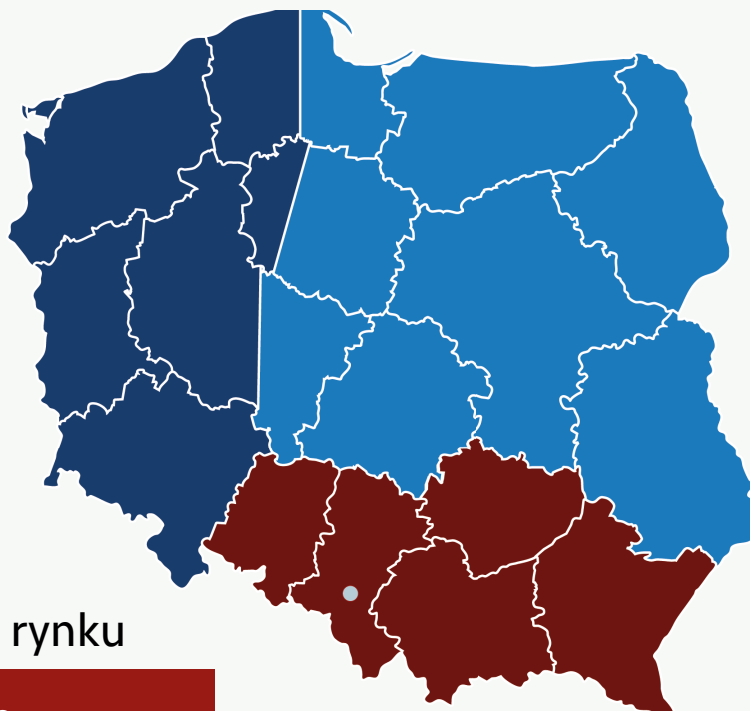

KR CENTER®

producent drzwi

Koordynatorzy rynku

+48 782 322 422

+48 669 133 330

+48 887 540 540

Sprzedaż produktów KR CENTER® odbywa się za pośrednictwem szerokiej sieci punktów sprzedaży znajdujących się w całej Polsce. Ich pełną listę znajdą Państwo na stronie internetowej:

www.krcenter.pl

KR CENTER SP. z o.o.
ul. Bukowa 1
44-300 Wodzisław Śląski

tel: +48 32 478 15 80
e-mail: biuro@krcenter.pl

Dobre otwarcie na świat...