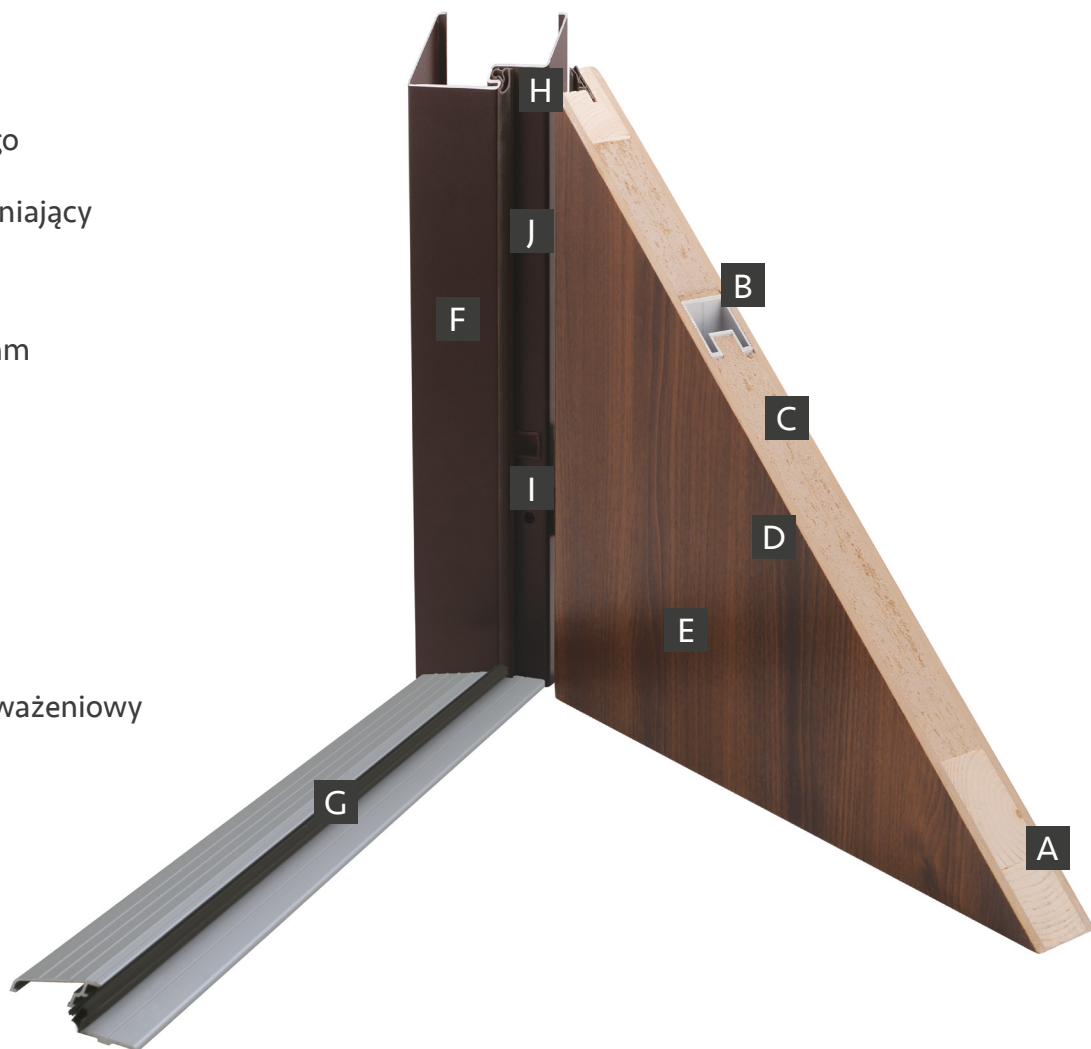

Rysunki techniczne

Znaczenie symboli

A - szerokość skrzydła

B - szerokość zewnętrzna ościeżnicy

C - wysokość zewnętrzna ościeżnicy

D - szerokość światła przejścia

E - wysokość światła przejścia

F - szerokość zewnętrzna ościeżnicy z opaską

G - wysokość zewnętrzna ościeżnicy z opaską

H - wymiar ustalony z Klientem bazujący na

grubości ściany, w której drzwi będą instalowane

wane

Ościeżnice stalowe

Ościeżnice stalowe oferujemy w dwóch wersjach konstrukcyjnych, co pozwala na dopasowanie ich do posiadanych otworów montażowych. Pokrywamy je farbą proszkową w kolorze RAL 8017 (brązowym), bez względu na wybrany kolor okleiny skrzydła. Drzwi oparte na ościeżnicy z tej grupy wyposażone są w próg aluminiowy. **Nie są dostępne w wymiarze „80NW”**

- A** ramiak z drewna klejonego
- B** aluminiowy profil wzmacniający
- C** płyta dźwiękochłonna
- D** płyta MDF o grubości 6 mm
- E** okleina PCV
- F** ościeżnica
- G** próg aluminiowy
- H** uszczelka
- I** gniazdo na bolec antywyważeniowy
- J** zawias 3D*

*umożliwia regulację w trzech płaszczyznach

Dostępne progi*

Srebrny

*Próg w ościeżnicy stalowej nie posiada drewnianej wkładki - w całości wykonany jest z aluminium.

Dźwiękochłonność 32 dB!
(klasa RW)

Wymiary