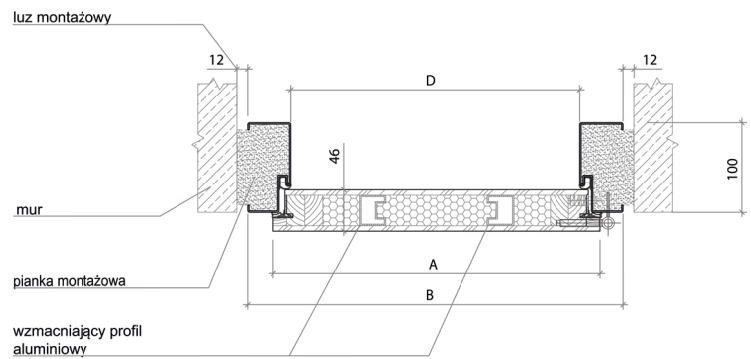

Ościeżnica stalowa pełna

Znaczenie symboli

- A - szerokość skrzydła
- B - szerokość zewnętrzna ościeżnicy
- C - wysokość zewnętrzna ościeżnicy
- D - szerokość światła przejścia
- E - wysokość światła przejścia

Ważne!

Jeżeli na druku zamówienia nie zostanie zaznaczone inaczej - drzwi zostaną dostarczone w standardzie - **otwierane do wewnątrz**.