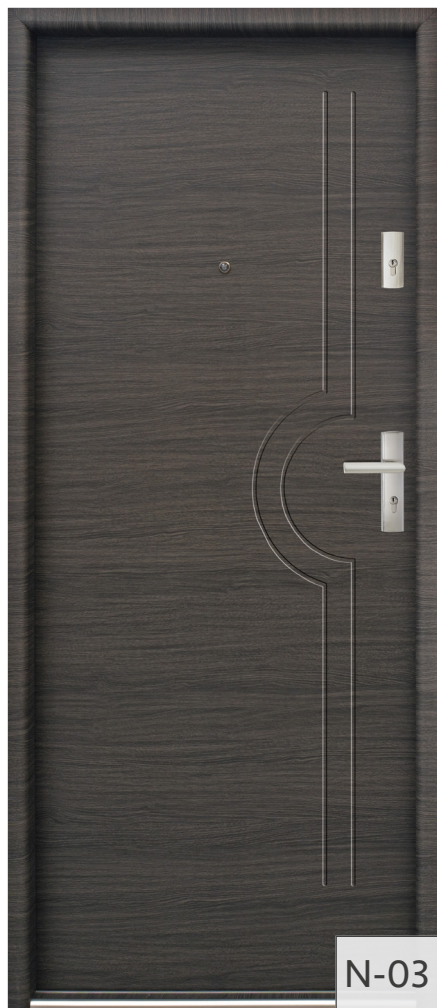

N-03

Kolor na zdjęciu: grafit horyzont