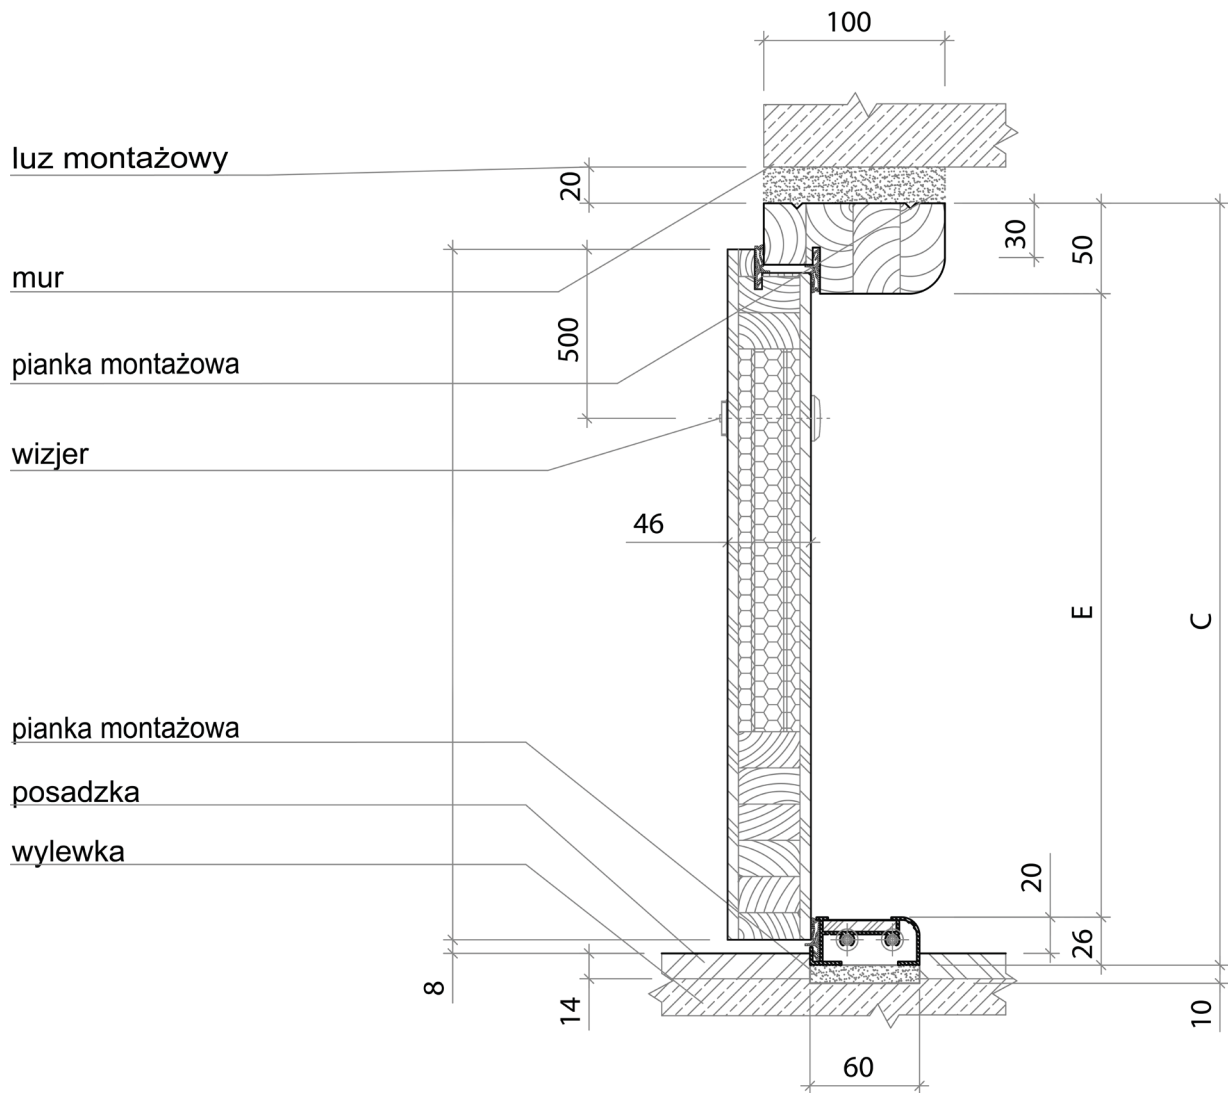

*umożliwia regulację w trzech płaszczyznach

Dostępne progi

Srebrny

Czarny

Patina

Dźwiękochłonność 32 dB!
(klasa RW)

Wymiary

Rozmiar drzwi	Całkowita szerokość skrzydła	Szerokość zewnętrzna ościeżnicy	Wysokość zewnętrzna ościeżnicy	Szerokość światła przejścia	Wysokość światła przejścia	Zalecana szerokość otworu w ścianie	Zalecana wysokość otworu w ścianie
	Wymiar A	Wymiar B	Wymiar C	Wymiar D	Wymiar E		
„80”	850 mm	901 mm	2080 mm	801 mm	2003 mm	931 mm	2110 mm
„80NW”	800 mm	851 mm	2050 mm	751 mm	1973 mm	881 mm	2080 mm
„90”	950 mm	1001 mm	2080 mm	901 mm	2003 mm	1031 mm	2110 mm

Rysunki techniczne

Znaczenie symboli

- A - szerokość skrzydła
- B - szerokość zewnętrzna ościeżnicy
- C - wysokość zewnętrzna ościeżnicy
- D - szerokość światła przejścia
- E - wysokość światła przejścia