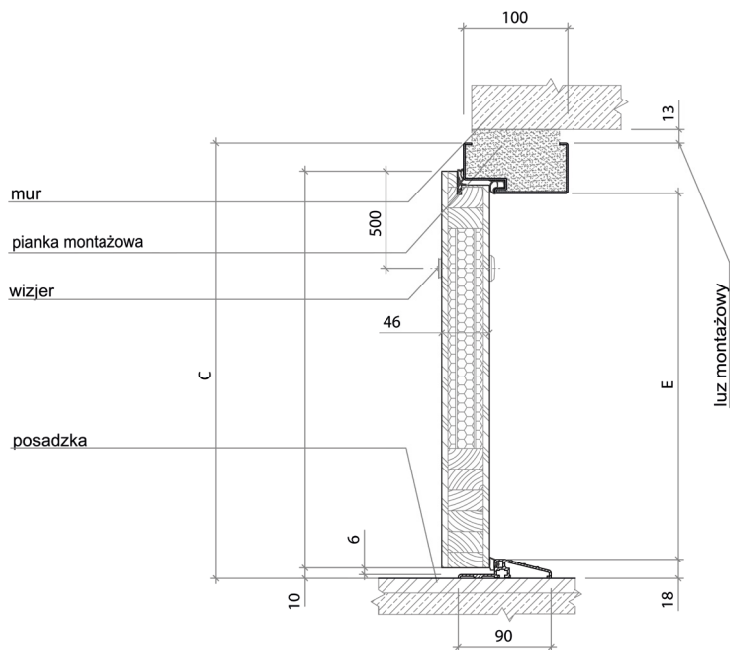

- A** ramiak z drewna klejonego
- B** aluminiowy profil wzmacniający
- C** płyta dźwiękochłonna
- D** płyta MDF o grubości 6 mm
- E** okleina PCV
- F** ościeżnica
- G** próg aluminiowy
- H** uszczelka
- I** gniazdo na bolec antywyważeniowy
- J** zawias 3D*

*umożliwia regulację w trzech płaszczyznach

Dostępne progi*

Srebrny

*Próg w ościeżnicy stalowej nie posiada drewnianej wkładki - w całości wykonany jest z aluminium.

Dźwiękochłonność 32 dB!
(klasa RW)

Wymiary

Rozmiar drzwi	Całkowita szerokość skrzydła	Szerokość zewnętrzna ościeżnicy	Wysokość zewnętrzna ościeżnicy	Szerokość światła przejścia	Wysokość światła przejścia	Zalecana szerokość otworu w ścianie	Zalecana wysokość otworu w ścianie
	Wymiar A	Wymiar B	Wymiar C	Wymiar D	Wymiar E		
Ościeżnica stalowa półowkowa:							
„80”	842 mm	896 mm	2067 mm	800 mm	2000 mm	860 mm	2050 mm
„90”	942 mm	996 mm	2067 mm	900 mm	2000 mm	960 mm	2050 mm
Ościeżnica stalowa pełna							
„80”	842 mm	896 mm	2067 mm	800 mm	2000 mm	920 mm	2080 mm
„90”	942 mm	996 mm	2067 mm	900 mm	2000 mm	1020 mm	2080 mm

Rysunki techniczne

Ościeżnica stalowa półwkłowa

Ościeżnica stalowa pełna

Znaczenie symboli

- A - szerokość skrzydła
- B - szerokość zewnętrzna ościeżnicy
- C - wysokość zewnętrzna ościeżnicy
- D - szerokość światła przejścia
- E - wysokość światła przejścia