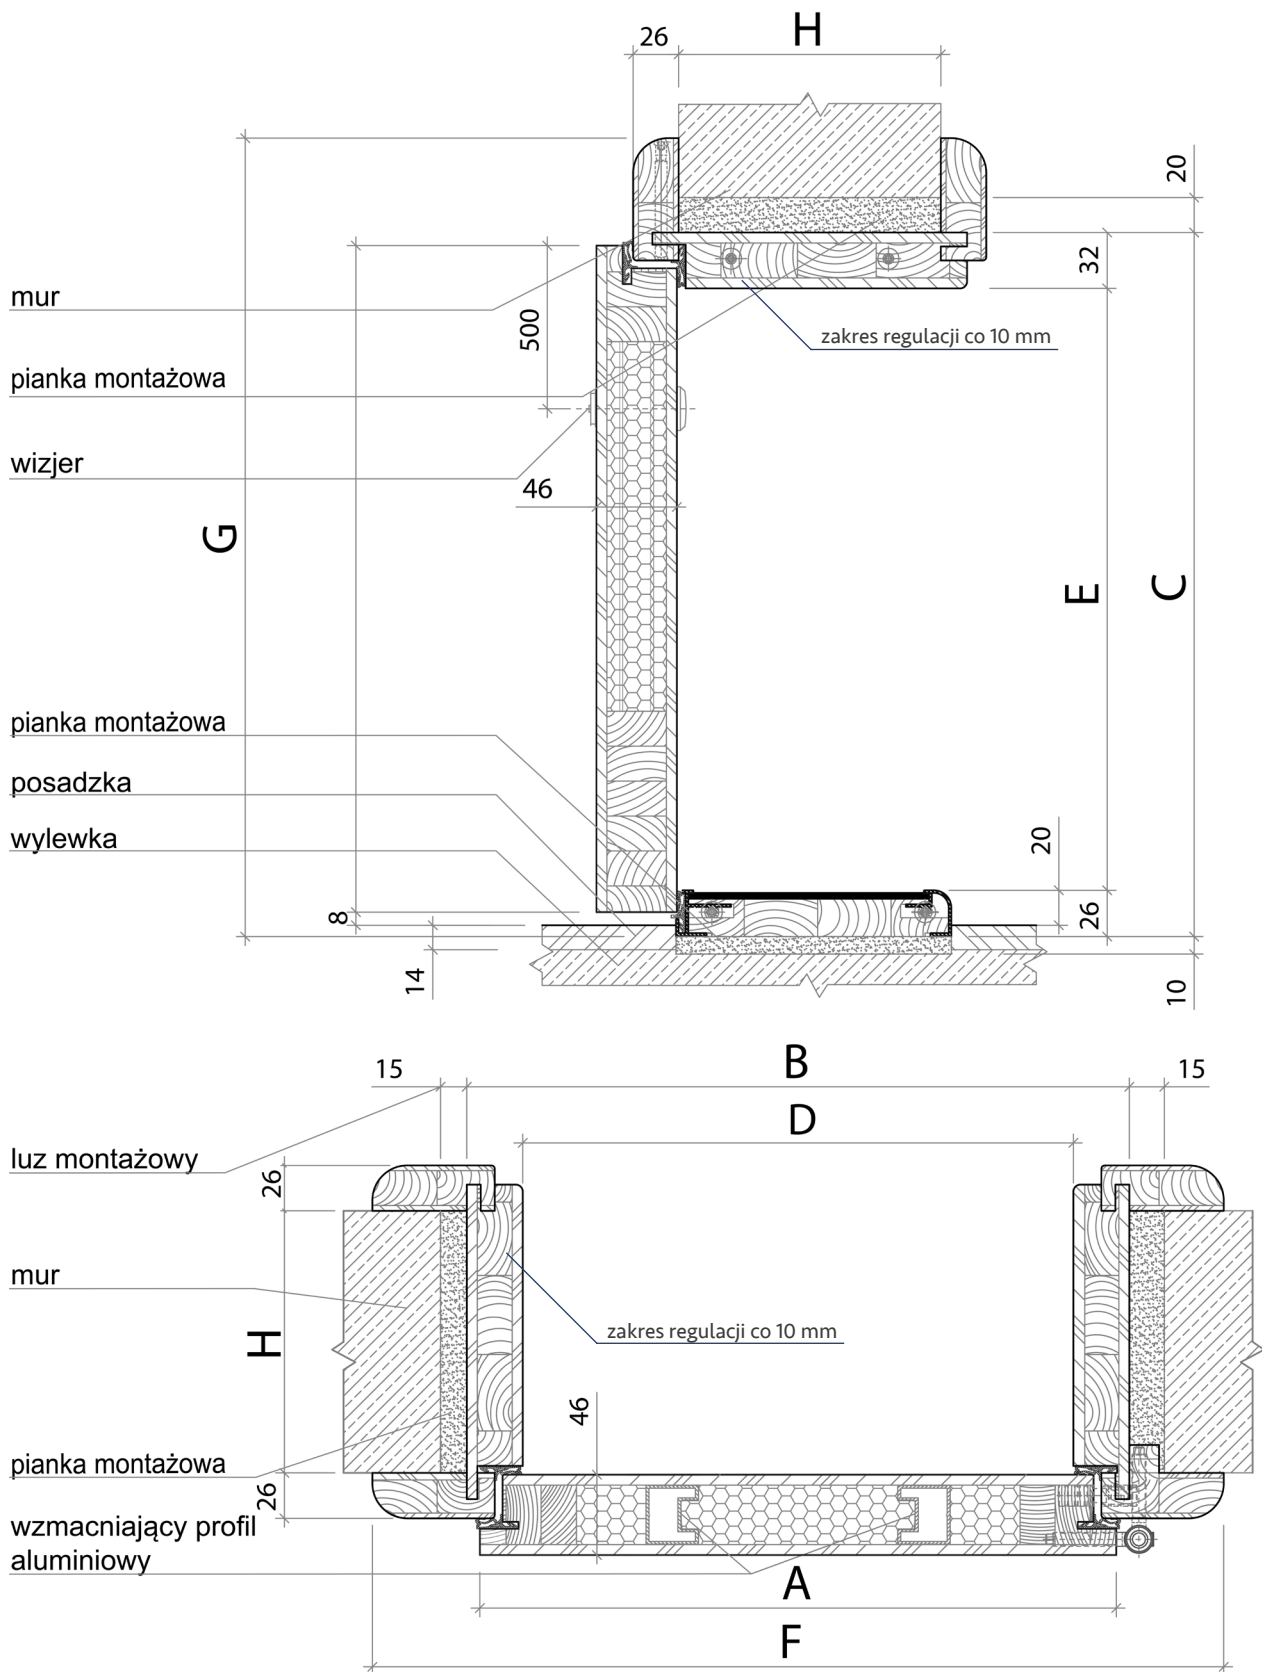

- A** rama z drewna klejonego
- B** aluminiowy profil wzmacniający
- C** płyta dźwiękochłonna
- D** płyta MDF o grubości 6 mm
- E** okleina PCV
- F** ościeżnica
- G** próg aluminiowy z wkładką drewnianą
- H** uszczelka
- I** gniazdo na bolec antywyważeniowy
- J** zawias 3D*

*umożliwia regulację w trzech płaszczyznach

Dostępne progi

Srebrny

Czarny

Patina

Dźwiękochłonność 32 dB!
(klasa RW)

Wymiary

Rozmiar drzwi	Całkowita szerokość skrzydła	Szerokość zewnętrzna ościeżnicy	Wysokość zewnętrzna ościeżnicy	Szerokość światła przejścia	Wysokość światła przejścia	Szerokość zewn.oścież. z opaską	Wysokość zewn.oścież. z opaską	Wymiar ustalony z Klientem	Zalecana szerokość otworu w ścianie	Zalecana wysokość otworu w ścianie
	Wymiar A	Wymiar B	Wymiar C	Wymiar D	Wymiar E	Wymiar F	Wymiar G	Wymiar H		
„80”	850 mm	865 mm	2061 mm	801 mm	2003 mm	973 mm	2115 mm	100-300 mm	895 mm	2091 mm
„80NW”	800 mm	815 mm	2031 mm	751 mm	1973 mm	923 mm	2085 mm	100-300 mm	845 mm	2061 mm
„90”	950 mm	965 mm	2061 mm	901 mm	2003 mm	1073 mm	2115 mm	100-300 mm	995 mm	2091 mm

Rysunki techniczne

Znaczenie symboli

A - szerokość skrzydła

B - szerokość zewnętrzna ościeżnicy

C - wysokość zewnętrzna ościeżnicy

D - szerokość światła przejścia

E - wysokość światła przejścia

F - szerokość zewnętrzna ościeżnicy z opaską