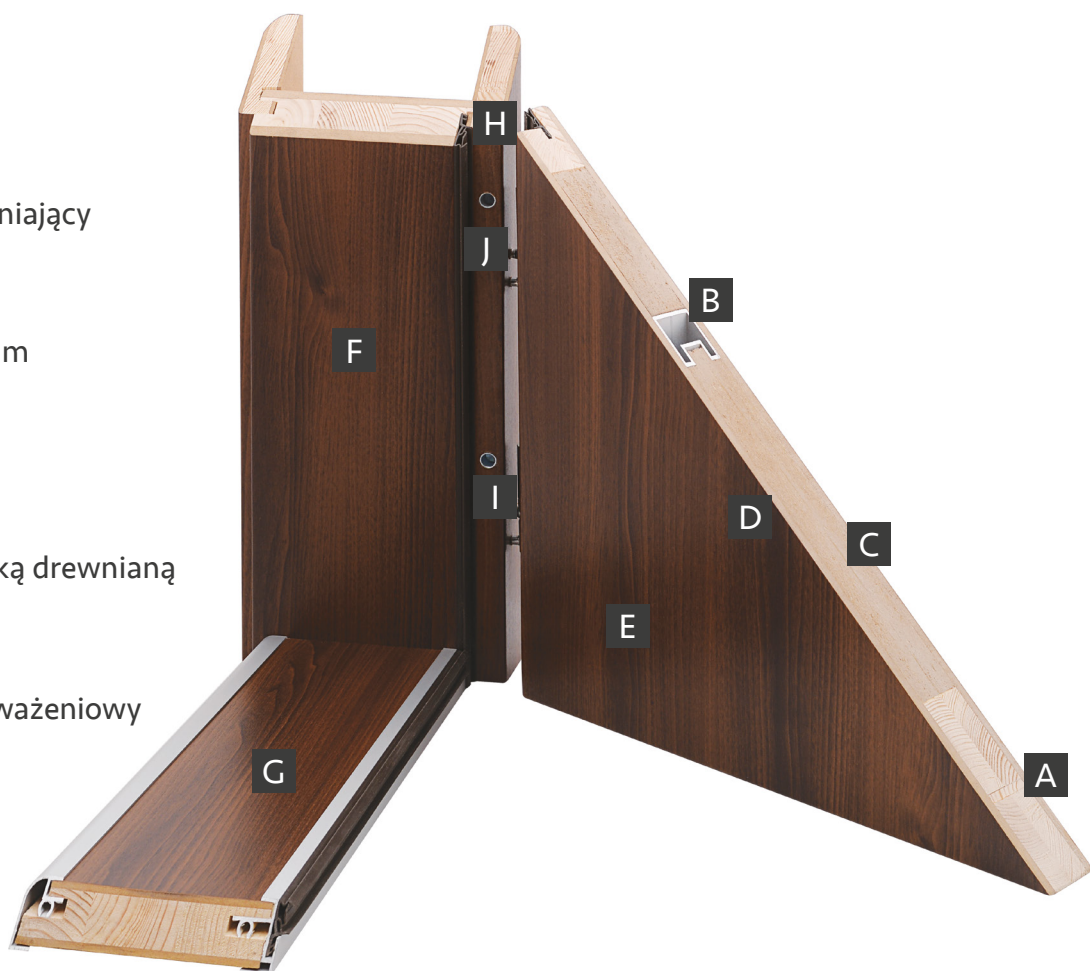

Ościeżnica drewniana regulowana

Dzięki ościeżnicy drewnianej, regulowanej drzwi Bastion mogą zostać zainstalowane **w ścianach o grubości od 10 cm do 30 cm** (regulacja panelu ościeżnicy możliwa jest co 1 cm). Ościeżnice drewniane w standardzie pokrywamy tą samą wysokiej jakości okleiną, co skrzydło. Mogą być stosowane dla drzwi w rozmiarze „80”, „80NW” oraz „90”.

- **A** rama z drewna klejonego
- **B** aluminiowy profil wzmacniający
- **C** płyta dźwiękochłonna
- **D** płyta MDF o grubości 6 mm
- **E** okleina PCV
- **F** ościeżnica
- **G** próg aluminiowy z wkładką drewnianą
- **H** uszczelka
- **I** gniazdo na bolec antywyważeniowy
- **J** zawias 3D*

*umożliwia regulację w trzech płaszczyznach

Dostępne progi

Dźwiękochłonność 32 dB!
(klasa RW)

Wymiary

Rozmiar drzwi	Całkowita szerokość skrzydła	Szerokość zewnętrzna ościeżnicy	Wysokość zewnętrzna ościeżnicy	Szerokość światła przejścia	Wysokość światła przejścia	Szerokość zewn.oścież. z opaską	Wysokość zewn.oścież. z opaską	Wymiar ustalony z Klientem	Zalecana szerokość otworu w ścianie	Zalecana wysokość otworu w ścianie
	Wymiar A	Wymiar B	Wymiar C	Wymiar D	Wymiar E	Wymiar F	Wymiar G	Wymiar H		
„80”	850 mm	865 mm	2061 mm	801 mm	2003 mm	973 mm	2115 mm	100-300 mm	895 mm	2091 mm
„80NW”	800 mm	815 mm	2031 mm	751 mm	1973 mm	923 mm	2085 mm	100-300 mm	845 mm	2061 mm
„90”	950 mm	965 mm	2061 mm	901 mm	2003 mm	1073 mm	2115 mm	100-300 mm	995 mm	2091 mm