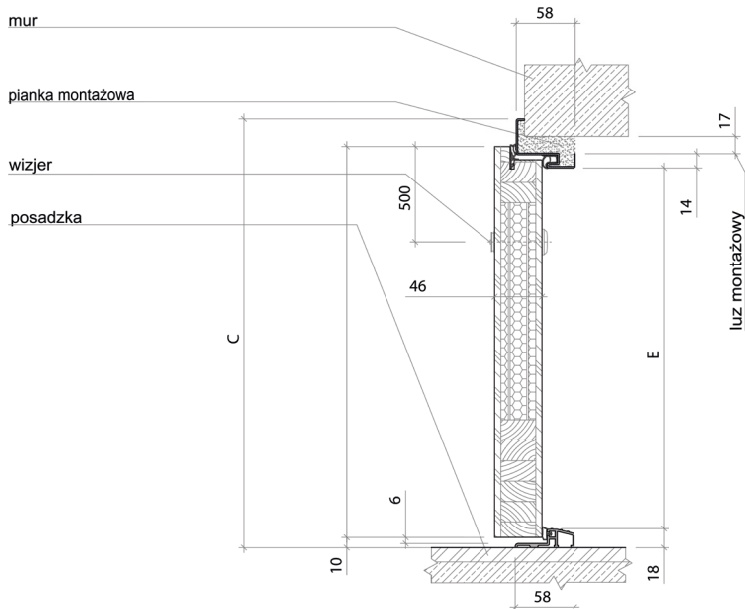

- A** ramiak z drewna klejonego
- B** aluminiowy profil wzmacniający
- C** płyta dźwiękochłonna
- D** płyta MDF o grubości 6 mm
- E** okleina PCV
- F** ościeżnica
- G** próg aluminiowy
- H** uszczelka
- I** gniazdo na bolec antywyważeniowy
- J** zawias 3D*

*umożliwia regulację w trzech płaszczyznach

Dostępne progi*

Srebrny

*Próg w ościeżnicy stalowej nie posiada drewnianej wkładki - w całości wykonany jest z aluminium.

Dźwiękochłonność 32 dB!
(klasa RW)

Wymiary

Rozmiar drzwi	Całkowita szerokość skrzydła	Szerokość zewnętrzna ościeżnicy	Wysokość zewnętrzna ościeżnicy	Szerokość światła przejścia	Wysokość światła przejścia	Zalecana szerokość otworu w ścianie	Zalecana wysokość otworu w ścianie
	Wymiar A	Wymiar B	Wymiar C	Wymiar D	Wymiar E		
Ościeżnica stalowa półowkowa:							
„80”	842 mm	896 mm	2067 mm	800 mm	2000 mm	860 mm	2050 mm
„90”	942 mm	996 mm	2067 mm	900 mm	2000 mm	960 mm	2050 mm
Ościeżnica stalowa pełna							
„80”	842 mm	896 mm	2067 mm	800 mm	2000 mm	920 mm	2080 mm
„90”	942 mm	996 mm	2067 mm	900 mm	2000 mm	1020 mm	2080 mm

Rysunki techniczne

Ościeżnica stalowa półwkłowa

Ościeżnica stalowa pełna

Znaczenie symboli

- A - szerokość skrzydła
- B - szerokość zewnętrzna ościeżnicy
- C - wysokość zewnętrzna ościeżnicy
- D - szerokość światła przejścia
- E - wysokość światła przejścia