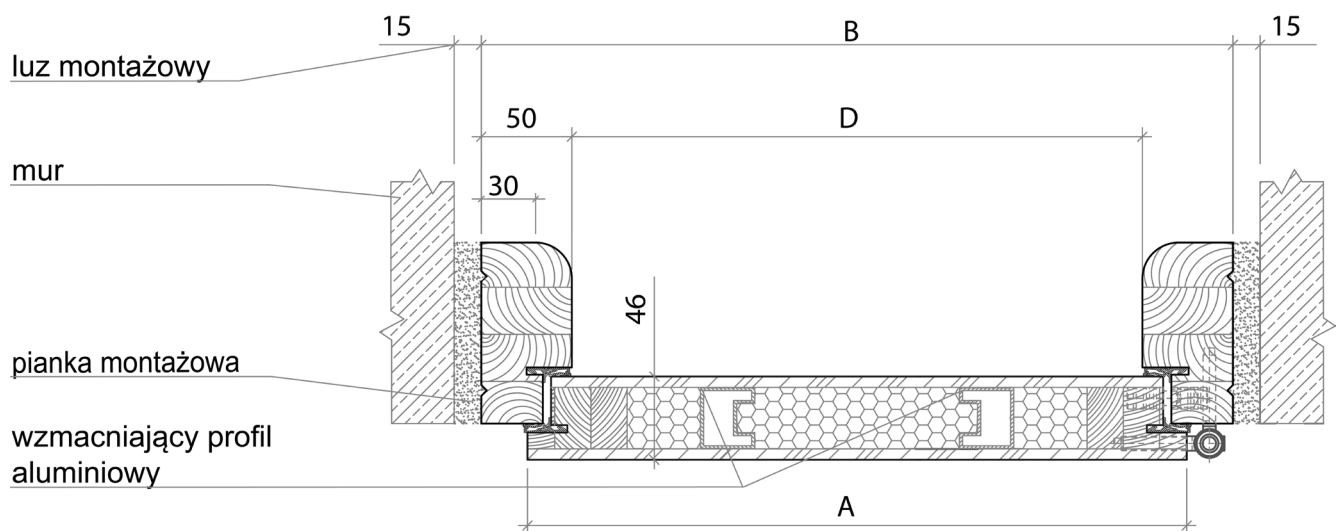

*umożliwia regulację w trzech płaszczyznach

Dostępne progi

Srebrny

Czarny

Patina

Dźwiękochłonność 32 dB!
(klasa RW)

Wymiary

Rozmiar drzwi	Całkowita szerokość skrzydła	Szerokość zewnętrzna ościeżnicy	Wysokość zewnętrzna ościeżnicy	Szerokość światła przejścia	Wysokość światła przejścia	Zalecana szerokość otworu w ścianie	Zalecana wysokość otworu w ścianie
	Wymiar A	Wymiar B	Wymiar C	Wymiar D	Wymiar E		
„80”	850 mm	901 mm	2080 mm	801 mm	2003 mm	931 mm	2110 mm
„80NW”	800 mm	851 mm	2050 mm	751 mm	1973 mm	881 mm	2080 mm
„90”	950 mm	1001 mm	2080 mm	901 mm	2003 mm	1031 mm	2110 mm

Rysunki techniczne

Znaczenie symboli

- A - szerokość skrzydła
- B - szerokość zewnętrzna ościeżnicy
- C - wysokość zewnętrzna ościeżnicy
- D - szerokość światła przejścia
- E - wysokość światła przejścia