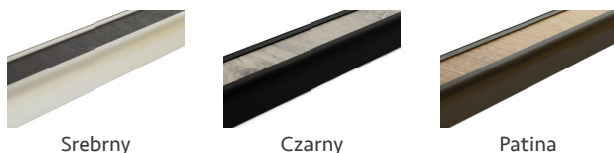

Dostępne progi

Srebrny

Czarny

Patina

Dźwiękochłonność 32 dB!
(klasa RW)

Wymiary

Rozmiar drzwi	Całkowita szerokość skrzydła	Szerokość zewnętrzna ościeżnicy	Wysokość zewnętrzna ościeżnicy	Szerokość światła przejścia	Wysokość światła przejścia	Szerokość zewn.oścież. z opaską	Wysokość zewn.oścież. z opaską	Zalecana szerokość otworu w ścianie	Zalecana wysokość otworu w ścianie
	Wymiar A	Wymiar B	Wymiar C	Wymiar D	Wymiar E	Wymiar F	Wymiar G		
„80”	850 mm	865 mm	2061 mm	801 mm	2003 mm	973 mm	2115 mm	895 mm	2091 mm
„80NW”	800 mm	815 mm	2031 mm	751 mm	1973 mm	923 mm	2085 mm	845 mm	2061 mm
„90”	950 mm	965 mm	2061 mm	901 mm	2003 mm	1073 mm	2115 mm	995 mm	2091 mm