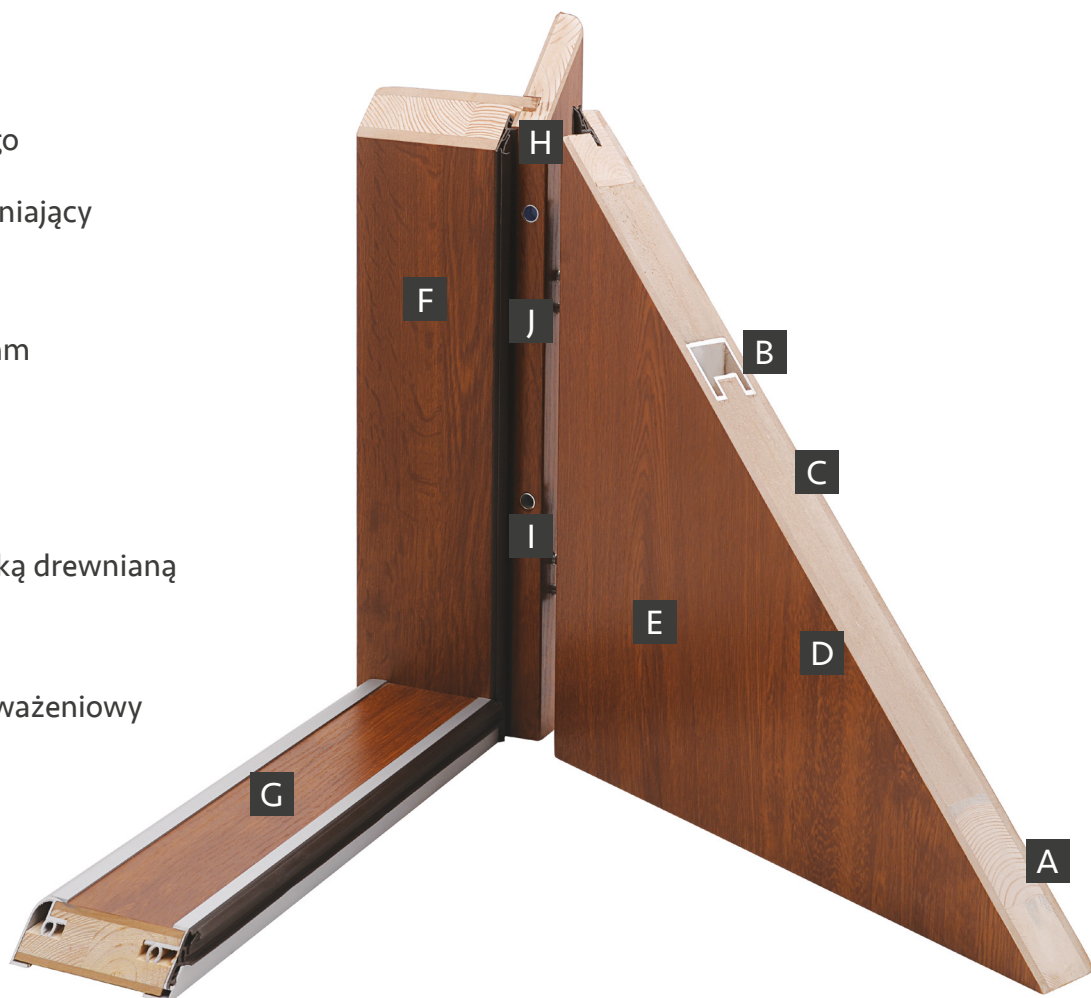

Rysunki techniczne

Znaczenie symboli

- A - szerokość skrzydła
- B - szerokość zewnętrzna ościeżnicy
- C - wysokość zewnętrzna ościeżnicy
- D - szerokość światła przejścia
- E - wysokość światła przejścia

Ważne!

Jeżeli na druku zamówienia nie zostanie zaznaczone inaczej - drzwi zostaną dostarczone w standardzie - **otwierane do wewnątrz**.

Ościeżnica drewniana opaskowa

Państwa uwagę polecamy ościeżnicę opaskową o kątowej konstrukcji (opaska od strony skrzydła). Wykonana jest z drewna i płyty MDF, dzięki czemu jest wyjątkowo trwała. Co więcej, pokrywamy ją tą samą okleiną, co drzwi. Ościeżnica wyróżnia się **nietypowymi wymiarami** - przy wymianie drzwi nie musimy dokuwać otworu.

- A** ramiak z drewna klejonego
- B** aluminiowy profil wzmacniający
- C** płyta dźwiękochłonna
- D** płyta MDF o grubości 6 mm
- E** okleina PCV
- F** ościeżnica
- G** próg aluminiowy z wkładką drewnianą
- H** uszczelka
- I** gniazdo na bolec antywyważeniowy
- J** zawias 3D*

*umożliwia regulację w trzech płaszczyznach

Dostępne progi

Srebrny

Czarny

Patina

Dźwiękochłonność 32 dB!
(klasa RW)

Wymiary

Rozmiar drzwi	Całkowita szerokość skrzydła	Szerokość zewnętrzna ościeżnicy	Wysokość zewnętrzna ościeżnicy	Szerokość światła przejścia	Wysokość światła przejścia	Szerokość zewn.oścież. z opaską	Wysokość zewn.oścież. z opaską	Zalecana szerokość otworu w ścianie	Zalecana wysokość otworu w ścianie
	Wymiar A	Wymiar B	Wymiar C	Wymiar D	Wymiar E	Wymiar F	Wymiar G		
„80”	850 mm	865 mm	2061 mm	801 mm	2003 mm	973 mm	2115 mm	895 mm	2091 mm
„80NW”	800 mm	815 mm	2031 mm	751 mm	1973 mm	923 mm	2085 mm	845 mm	2061 mm
„90”	950 mm	965 mm	2061 mm	901 mm	2003 mm	1073 mm	2115 mm	995 mm	2091 mm