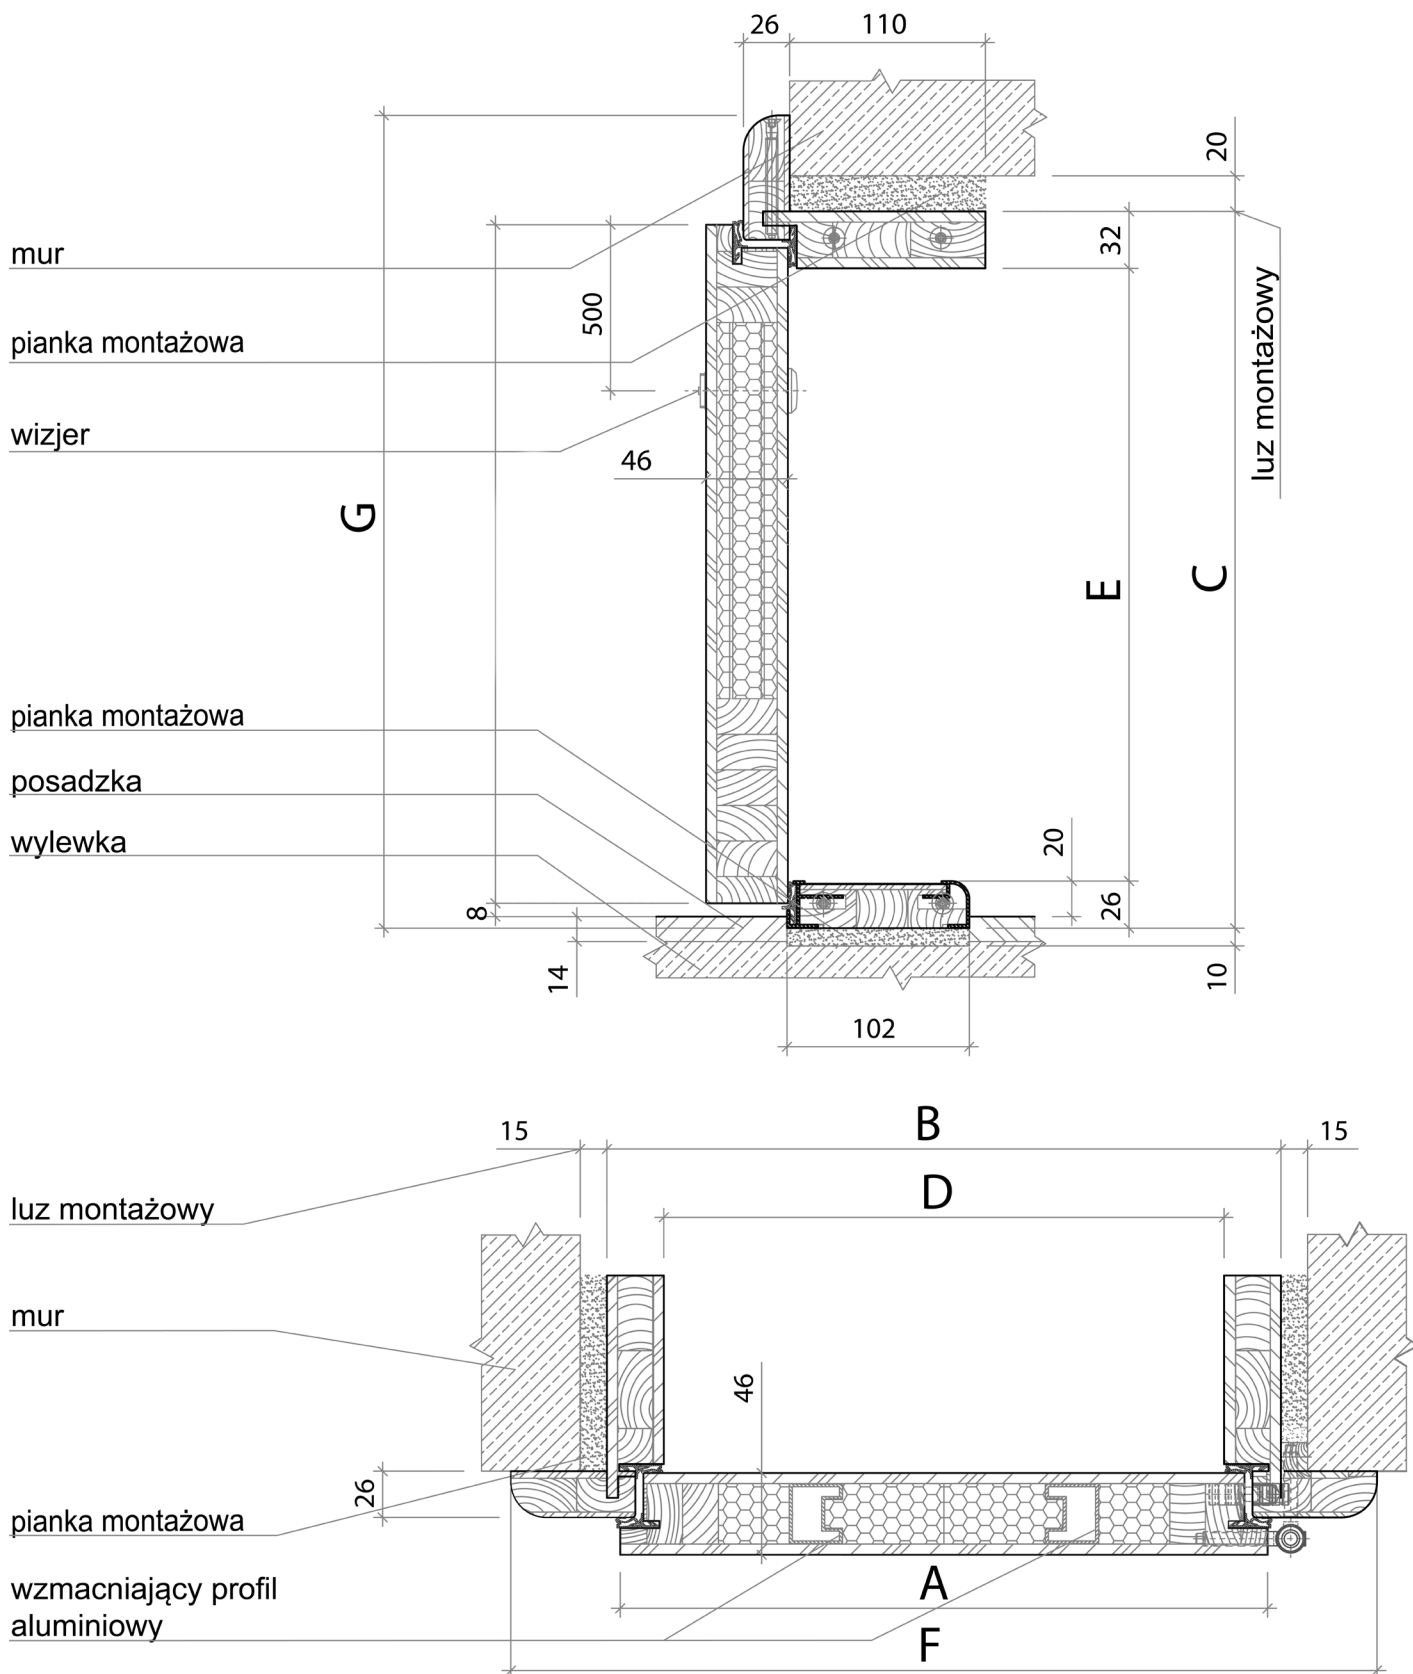

- A** ramiak z drewna klejonego
- B** aluminiowy profil wzmacniający
- C** płyta dźwiękochłonna
- D** płyta MDF o grubości 6 mm
- E** okleina PCV
- F** ościeżnica
- G** próg aluminiowy z wkładką drewnianą
- H** uszczelka
- I** gniazdo na bolec antywyważeniowy
- J** zawias 3D*

*umożliwia regulację w trzech płaszczyznach

Dostępne progi

Srebrny

Czarny

Patina

Dźwiękochłonność 32 dB!
(klasa RW)

Wymiary

Rozmiar drzwi	Całkowita szerokość skrzydła	Szerokość zewnętrzna ościeżnicy	Wysokość zewnętrzna ościeżnicy	Szerokość światła przejścia	Wysokość światła przejścia	Szerokość zewn.oścież. z opaską	Wysokość zewn.oścież. z opaską	Zalecana szerokość otworu w ścianie	Zalecana wysokość otworu w ścianie
	Wymiar A	Wymiar B	Wymiar C	Wymiar D	Wymiar E	Wymiar F	Wymiar G		
„80”	850 mm	865 mm	2061 mm	801 mm	2003 mm	973 mm	2115 mm	895 mm	2091 mm
„80NW”	800 mm	815 mm	2031 mm	751 mm	1973 mm	923 mm	2085 mm	845 mm	2061 mm
„90”	950 mm	965 mm	2061 mm	901 mm	2003 mm	1073 mm	2115 mm	995 mm	2091 mm

Rysunki techniczne

Znaczenie symboli

- A - szerokość skrzydła
- B - szerokość zewnętrzna ościeżnicy
- C - wysokość zewnętrzna ościeżnicy
- D - szerokość światła przejścia
- E - wysokość światła przejścia
- F - szerokość zewnętrzna ościeżnicy z opaską
- G - wysokość zewnętrzna ościeżnicy z opaską