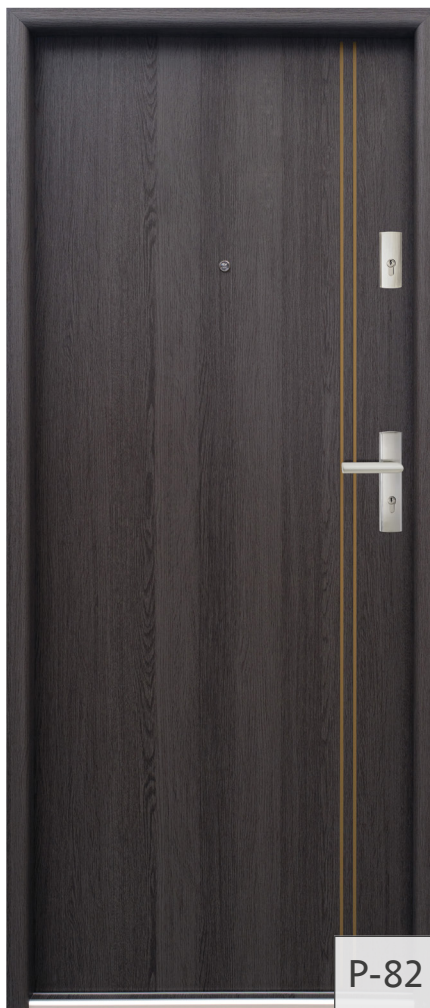

P-82

Kolor na zdjęciu: grafit