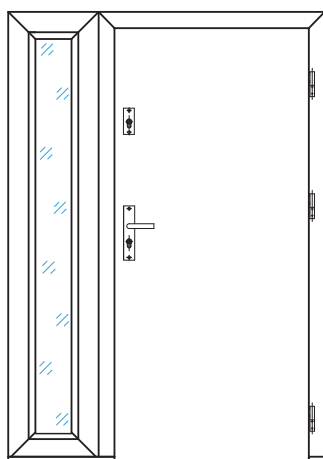

Drzwi bez naświetla górnego

Drzwi Disting® z dostawką boczną