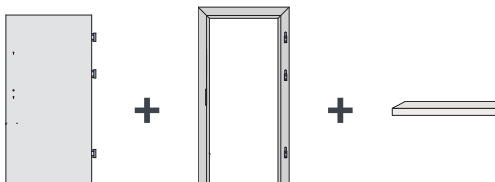

Elementy zestawu

W cenie drzwi Disting® są:

- skrzydło
- ościeżnica
- próg

Rozstaw zamka w drzwiach z zamkiem trójbolcowym wynosi **72 mm**.

Drzwi Disting® dostępne są także w wersji z naświetlami. Dodatkowo doświetlają one wnętrze, a przy zastosowaniu szyby antywłamaniowej P4 gwarantują bezpieczeństwo. Oferta: strony 32-33.