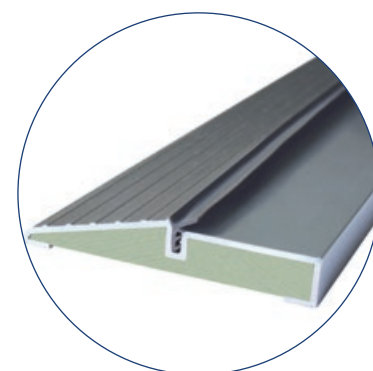

Grubość skrzydła:
68 mm

Na stronie 39 znajdują się ogólne informacje dotyczące eksploatacji drzwi. Odnoszą się one do wszystkich drzwi dostępnych w naszej ofercie.

W drzwiach najczęściej instalujemy próg niski, którego wysokość wynosi 18 mm. Dzięki swej budowie nie stanowi on trudnej przeszkody np. dla osób niepełnosprawnych.

Proponujemy ponadto próg wysoki (35 mm), stosowany w standardzie w drzwiach skracanych oraz o szerokości „80”.