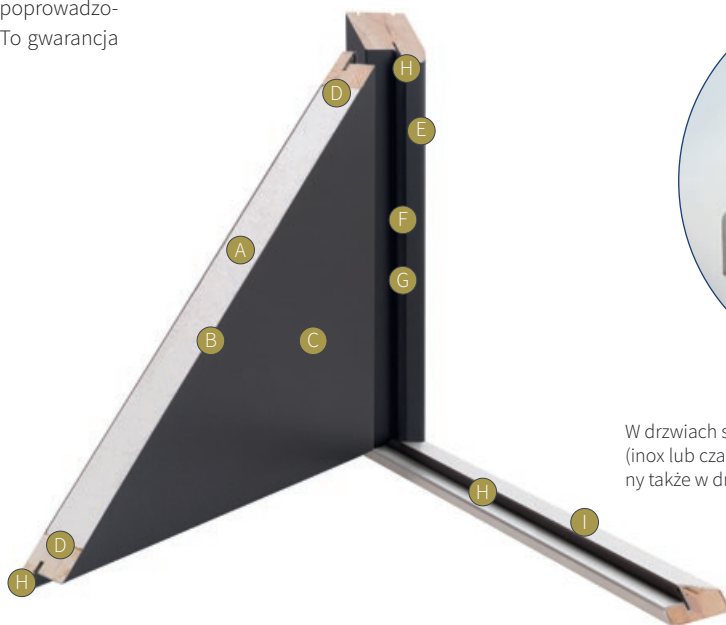

W drzwiach skracanych stosowany jest tzw. wysoki próg (inox lub czarny). Próg wysoki może zostać zainstalowany także w drzwiach o standardowej wysokości.

Szczegóły: strona 38.

- **A** szczelne wypełnienie płytą termoizolacyjną
- **B** trwała blacha ocynkowana ogniowo
- **C** okleina PCV w wybranym kolorze
- **D** ramiak z drewna klejonego warstwowo na całym obwodzie
- **E** ościeżnica drewniana pokryta tą samą okleiną, co skrzydło
- **F** bolce antywyważeniowe
- **G** zawiasy 3D
- **H** uszczelki: w skrzydle (z czterech stron), ościeżnicy i progu
- **I** próg wysoki (35 mm), aluminium-drewniany, inox lub czarny

Ważne: Drzwi z zamkiem listwowym nie mogą zostać skrócone. Niższą wysokość mogą mieć jedynie drzwi z zamkiem trójbolcowym.

Możliwości skrócenia drzwi Disting® są różne w zależności od grupy z uwagi na znajdujące się na ich powierzchni elementy dekoracyjne.