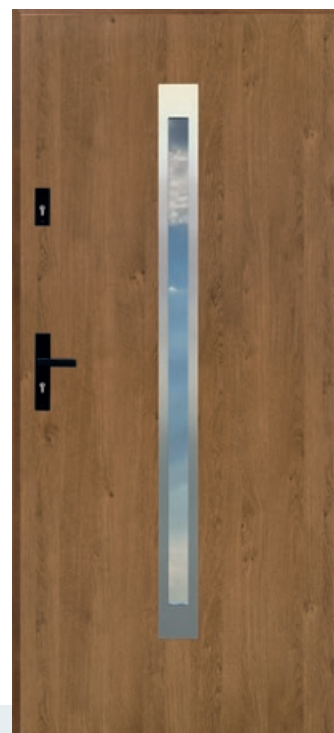

na zdjęciu: kolor winchester

dostępne szyby

Otello **11**

bez VAT: 2 250,- zł z 23% VAT: 2 767,50 zł

bez VAT: 2 750,- zł z 23% VAT: 3 382,50 zł

Otello **11b**

bez VAT: 2 250,- zł z 23% VAT: 2 767,50 zł

bez VAT: 2 750,- zł z 23% VAT: 3 382,50 zł