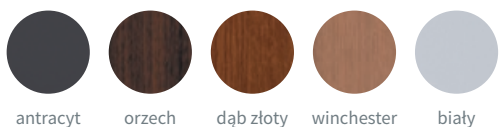

na zdjęciu:
kolor orzech

dostępne
szyby

Otello
08b

bez VAT: 2 550,- zł z 23% VAT: 3 136,50 zł

bez VAT: 3 050,- zł z 23% VAT: 3 751,50 zł

Okleiny

antracyt orzech dąb złoty winchester biały

Szyby