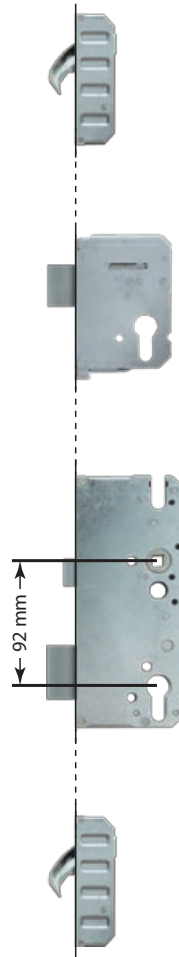

Disting Premium

W cenie: klamka i rozeta Haga firmy Axa (kolor inox) oraz wkładki klasy bezpieczeństwa RC3 w syst. jedn. klucza (kolor nikiel).

bez VAT: **350,00 zł** z 23% VAT: **430,50 zł**