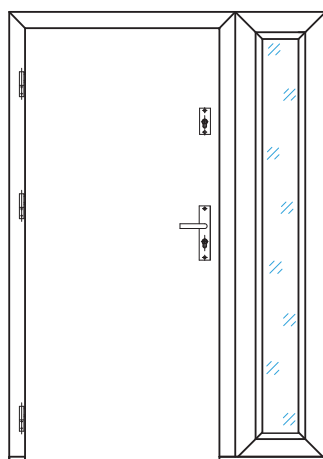

Drzwi Disting® z dostawką boczną

Kolory progów

Drzwi z naświetlami wyposażone są w próg wysoki **w dwóch kolorach do wyboru**: inox lub czarny. Składając zamówienie prosimy o wskazanie koloru.

Parametry drzwi z naświetlami i dostawkami

Współczynnik
przenikania ciepła
1,1 W/m²K

Wodoszczelność
klasa 2A

Przepuszczalność
powietrza
klasa 4