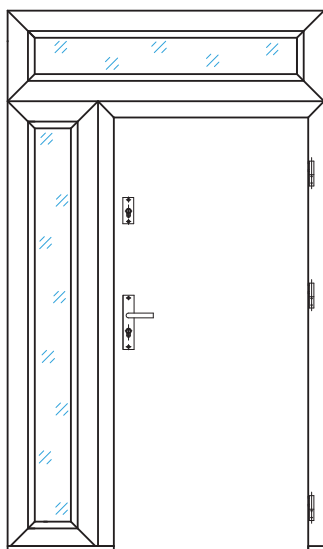

Naświetla

Warianty drzwi z dostawkami i naświetlami

Drzwi z naświetlem górnym

Drzwi Disting® z naświetlem górnym i dostawką boczną