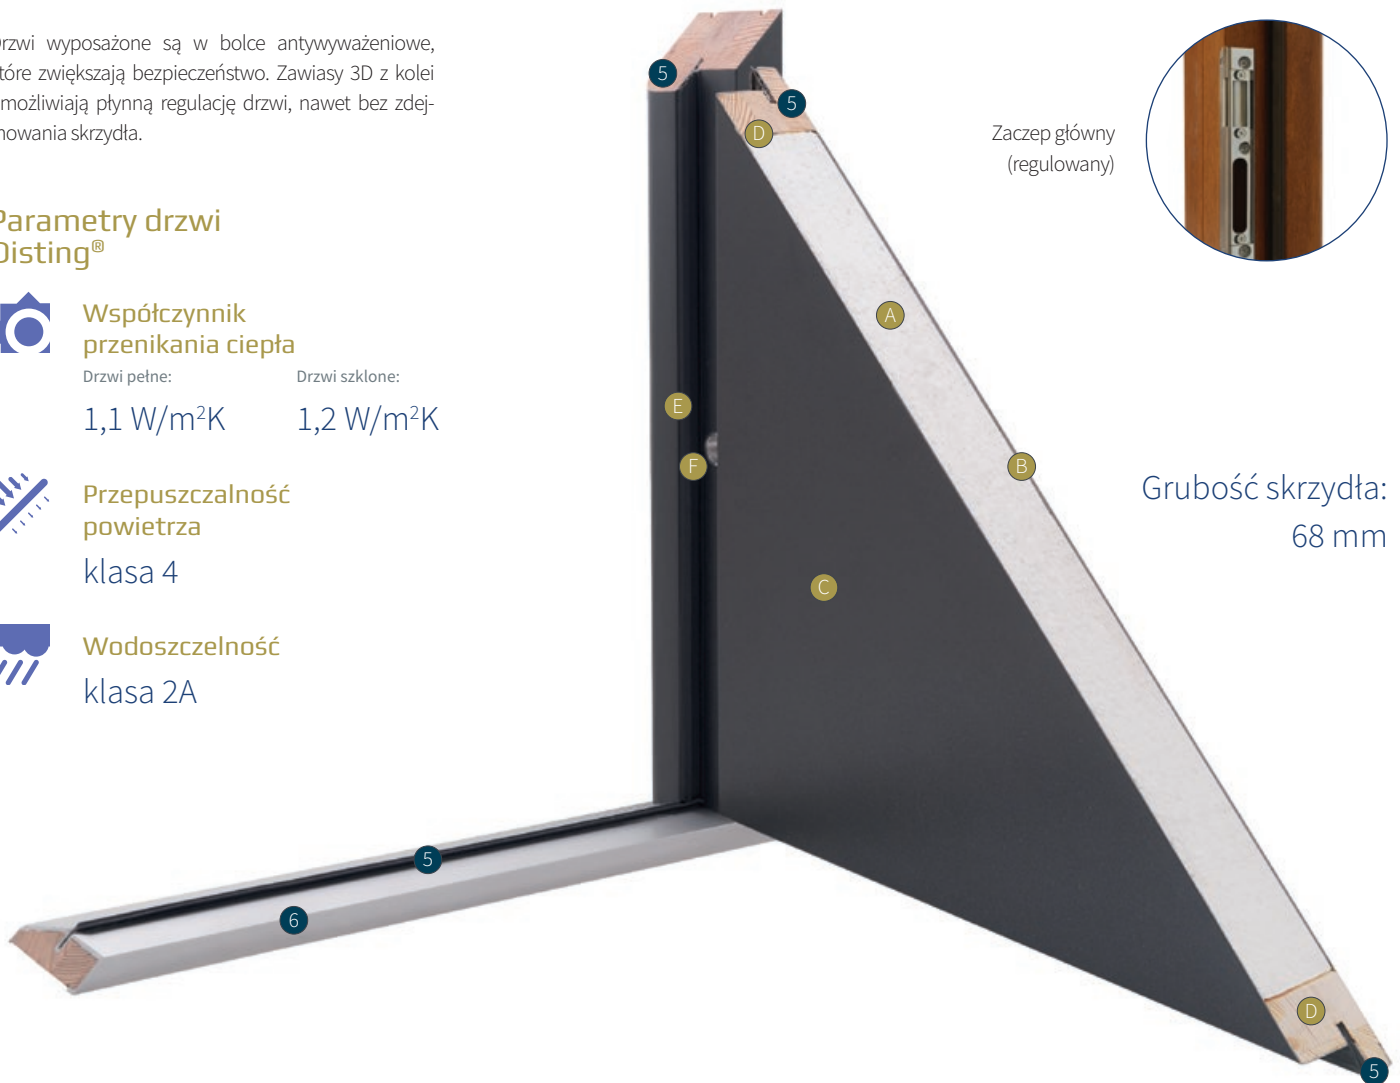

Klienci najczęściej wybierają drzwi wyposażone są w próg niski o wysokości 18 mm (nieдоступny dla drzwi skracanych). Dostępny jest także próg wysoki, o wysokości 35 mm.

Drzwi wyposażone są w bolce antywyważeniowe, które zwiększają bezpieczeństwo. Zawiasy 3D z kolei umożliwiają płynną regulację drzwi, nawet bez zdejmowania skrzydła.

Wodoszczelność

klasa 2A

Zaczep pomocniczy (regulowany)

Zaczep główny (regulowany)

Grubość skrzydła:
68 mm

Kolory progów

inox

czarny