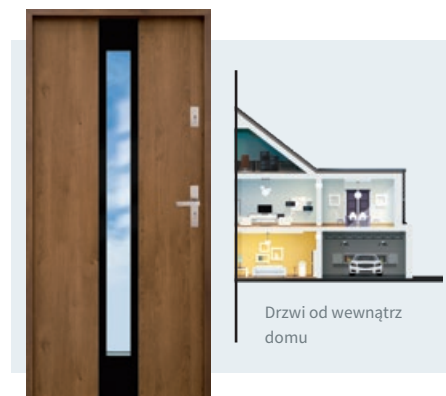

brak możliwości
instalacji pochwyty

na zdjęciu:
kolor orzech

dostępne
szyby

Ezio **13b**  bez VAT: 2 900,- zł z 23% VAT: 3 567,00 zł

 bez VAT: 3 400,- zł z 23% VAT: 4 182,00 zł

Drzwi z kolekcji Ezio z obu stron ozdobione są panelem ze szczotkowanego aluminium. Z obu stron jego powierzchnia jest anodowana na kolor czarny – **nie malujemy panelu proszkowo**. Jest odporny na działanie czynników atmosferycznych.