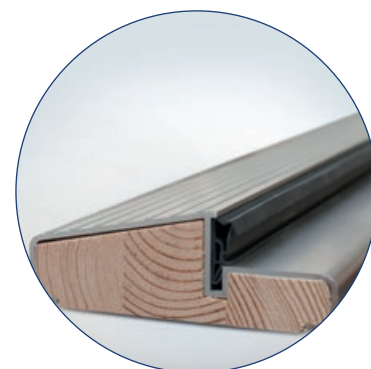

Kolory progów

Grubość skrzydła:
68 mm

Na stronie 39 znajdują się ogólne informacje dotyczące eksploatacji drzwi. Odnoszą się one do wszystkich drzwi dostępnych w naszej ofercie.

Próg wysoki o wysokości 35 mm instalowany jest w standardzie w drzwiach skracanych, w drzwiach o szerokości „80” oraz w drzwiach z nasświetlami, ale może zostać dostarczony także wraz z drzwiami o standardowej wysokości. Wyposażony jest w uszczelkę. Jego powierzchnia jest anodowana, co zapewnia większą trwałość.