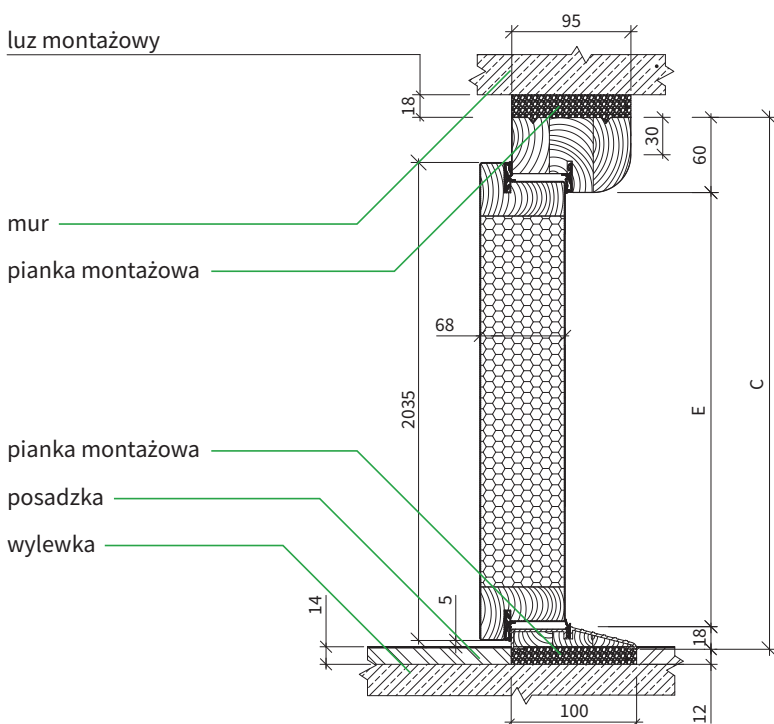

Informacje techniczne

Drzwi o standardowej wysokości z niskim progiem

Wymiary drzwi jednoskrzydłowych o standardowej wysokości z zamkiem trójbolcowym lub z zamkiem listwowym, z niskim progiem

Rozm. skrzydła	Szerokość skrzydła	Wymiar zewn. ościeżnicy: szerokość	Wymiar zewn. ościeżnicy: wysokość	Światło przejścia: szerokość	Światło przejścia: wysokość	Zalecana szer. otworu montażowego	Zalecana wys. otworu montażowego
	Wymiar A	Wymiar B	Wymiar C	Wymiar D	Wymiar E	Wymiar B + 30 mm	Wymiar C + 30 mm
„90”	950 mm	1020 mm	2080 mm	900 mm	2000 mm	1050 mm	2110 mm
„100”	1050 mm	1120 mm	2080 mm	1000 mm	2000 mm	1150 mm	2110 mm

Litery przypisane do poszczególnych wymiarów odnoszą się do przekrojów poniżej i obok. Tolerancja wymiarów wynosi +/- 2 mm.

Oznaczenia na rysunkach

Wymiar	Znaczenie
A	Szerokość skrzydła
B	Wymiar zewnętrzny ościeżnicy: szerokość
C	Wymiar zewnętrzny ościeżnicy: wysokość
D	Światło przejścia: szerokość
E	Światło przejścia: wysokość

Kolory progów