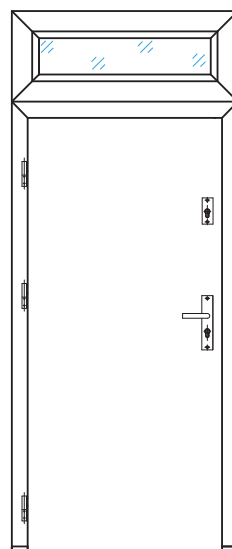

Drzwi Disting® z naświetlem górnym, bez dostawki bocznej