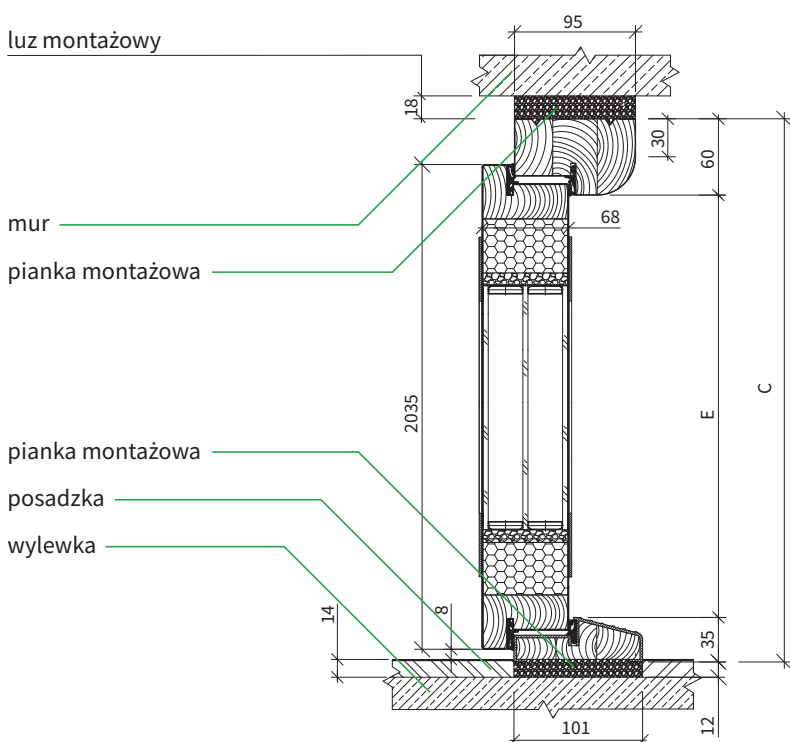

Informacje techniczne

Drzwi o standardowej wysokości z wysokim progiem

Wymiary drzwi jednoskrzydłowych o standardowej wysokości z zamkiem trójbolcowym lub z zamkiem listwowym, z wysokim progiem (drzwi niestandardowe)

Rozm. skrzydła	Szerokość skrzydła	Wymiar zewn. ościeżnicy: szerokość	Wymiar zewn. ościeżnicy: wysokość	Światło przejścia: szerokość	Światło przejścia: wysokość	Zalecana szer. otworu montażowego	Zalecana wys. otworu montażowego
	Wymiar A	Wymiar B	Wymiar C	Wymiar D	Wymiar E	Wymiar B + 30 mm	Wymiar C + 30 mm
„80”	827 mm	897 mm	2060 mm	777 mm	1965 mm	927 mm	2090 mm
„90”	950 mm	1020 mm	2080 mm	900 mm	1985 mm	1050 mm	2110 mm
„100”	1050 mm	1120 mm	2080 mm	1000 mm	1985 mm	1150 mm	2110 mm

Litery przypisane do poszczególnych wymiarów odnoszą się do przekrojów poniżej i obok. Tolerancja wymiarów wynosi +/- 2 mm.

Oznaczenia na rysunkach

Wymiar	Znaczenie
A	Szerokość skrzydła
B	Wymiar zewnętrzny ościeżnicy: szerokość
C	Wymiar zewnętrzny ościeżnicy: wysokość
D	Światło przejścia: szerokość
E	Światło przejścia: wysokość