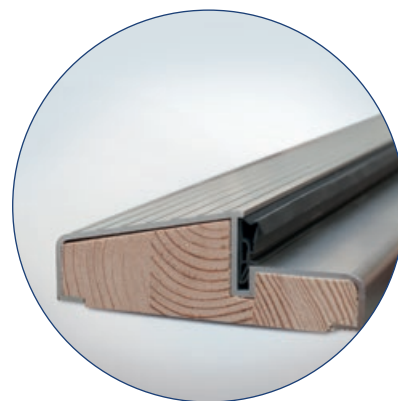

W drzwiach skracanych stosowany jest tzw. wysoki próg (inox lub czarny). Próg wysoki może zostać zainstalowany także w drzwiach o standardowej wysokości.

Szczegóły: strona 38.

- **A** szczelne wypełnienie płytą termoizolacyjną
- **B** trwała blacha ocynkowana ogniowo
- **C** okleina PCV w wybranym kolorze
- **D** ramiak z drewna klejonego warstwowo na całym obwodzie
- **E** ościeżnica drewniana pokryta tą samą okleiną, co skrzydło
- **F** bolce antywyważeniowe
- **G** zawiasy 3D
- **H** uszczelki: w skrzydle (z czterech stron), ościeżnicy i progu
- **I** próg wysoki (35 mm), aluminium-drewniany, inox lub czarny

Ważne: Drzwi z zamkiem listwowym nie mogą zostać skrócone. Niższą wysokość mogą mieć jedynie drzwi z zamkiem trójbolcowym.

Możliwości skrócenia drzwi Disting® są różne w zależności od grupy z uwagi na znajdujące się na ich powierzchni elementy dekoracyjne.