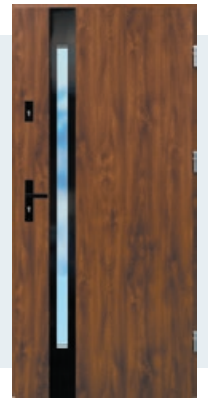

Drzwi z zewnętrznej
strony domu