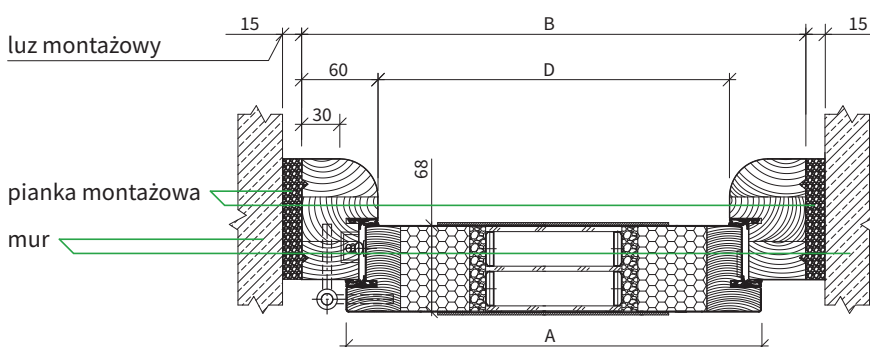

Informacje techniczne

Drzwi o standardowej wysokości z wysokim progiem

Wymiary drzwi jednoskrzydłowych o standardowej wysokości z zamkiem trójbolcowym lub z zamkiem listwowym, z wysokim progiem (drzwi niestandardowe)

Rozm. skrzydła	Szerokość skrzydła	Wymiar zewn. ościeżnicy: szerokość	Wymiar zewn. ościeżnicy: wysokość	Światło przejścia: szerokość	Światło przejścia: wysokość	Zalecana szer. otworu montażowego	Zalecana wys. otworu montażowego
	Wymiar A	Wymiar B	Wymiar C	Wymiar D	Wymiar E	Wymiar B + 30 mm	Wymiar C + 30 mm
„80”	827 mm	897 mm	2060 mm	777 mm	1965 mm	927 mm	2090 mm
„90”	950 mm	1020 mm	2080 mm	900 mm	1985 mm	1050 mm	2110 mm
„100”	1050 mm	1120 mm	2080 mm	1000 mm	1985 mm	1150 mm	2110 mm

Litery przypisane do poszczególnych wymiarów odnoszą się do przekrojów poniżej i obok. Tolerancja wymiarów wynosi +/- 2 mm.

Oznaczenia na rysunkach

Wymiar	Znaczenie
A	Szerokość skrzydła
B	Wymiar zewnętrzny ościeżnicy: szerokość
C	Wymiar zewnętrzny ościeżnicy: wysokość
D	Światło przejścia: szerokość
E	Światło przejścia: wysokość