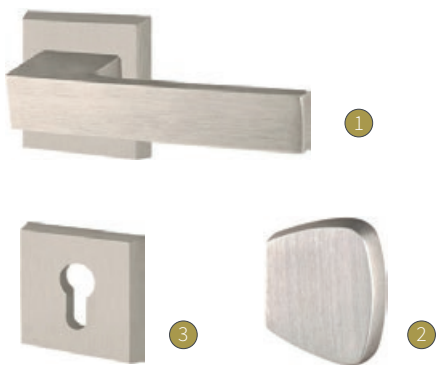

Opaski wykańczające

bez VAT: 120,00 zł
z 23% VAT: 147,60 zł

Cena obejmuje komplet na jedną stronę.
Wymiary: 19 x 70 x 2160 mm.

Ceres

Kolor inox

AXA
HOME SECURITY

Produkt z serii Ceres	/ Cena:	bez VAT	z 23% VAT
Klamka-klamka + rozeta (1+1+3)		190,00 zł	233,70 zł
Klamka-gałka ruchoma + rozeta (1+2+3)		200,00 zł	246,00 zł
Rozeta, zamek WB (3)		80,00 zł	98,40 zł