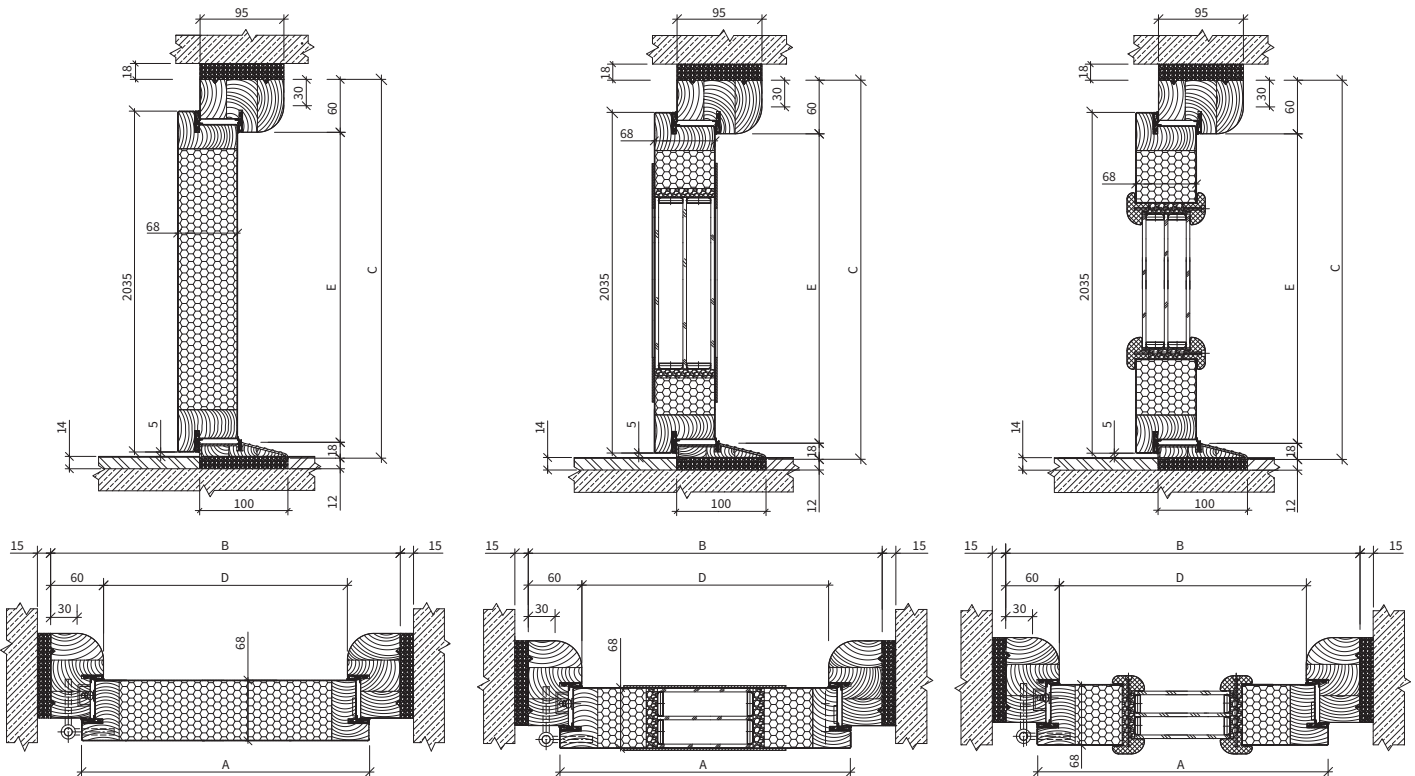

Przekroje drzwi jednoskrzydłowych o standardowej wysokości z zamkiem trójbolcowym lub z zamkiem listwowym, z niskim progiem

Drzwi pełne (bez szyby)

Drzwi szklone z ramką inox

Drzwi szklone z ramką PCV

Szyby

Standardowy rodzaj szyby – jeśli na druku zamówienia nie zaznaczą Państwo inaczej, drzwi dostarczymy z szybą lustro (o ile w danym modelu przewidziana jest szyba).