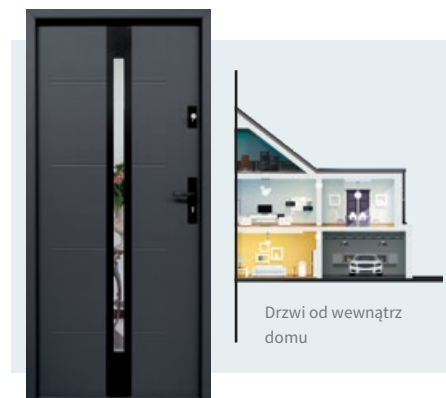

na zdjęciu:
kolor: dąb złoty

dostępne
szyby

Liberto **13b** bez VAT: 2 900,- zł z 23% VAT: 3 567,00 zł

Drzwi z zewnętrznej
strony domu

Drzwi z kolekcji Liberto z obu stron ozdobione są panelem ze szczotkowanego aluminium. Z obu stron jego powierzchnia jest anodowana na kolor czarny – **nie malujemy panelu proszkowo**. Jest odporny na działanie czynników atmosferycznych.