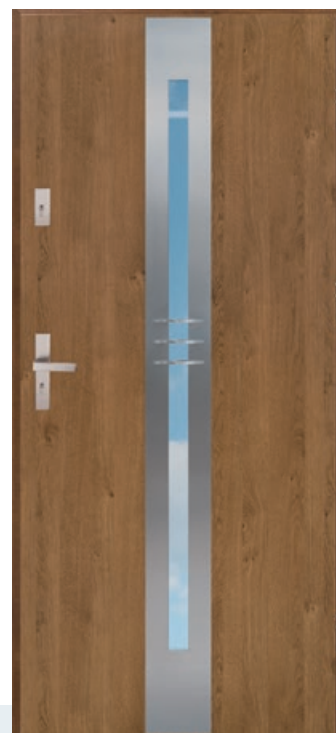

na zdjęciu:
kolor winchester

dostępne
szyby

Otello
06

	bez VAT:	z 23% VAT:
	2 650,- zł	3 259,50 zł
	bez VAT:	z 23% VAT:
	3 150,- zł	3 874,50 zł