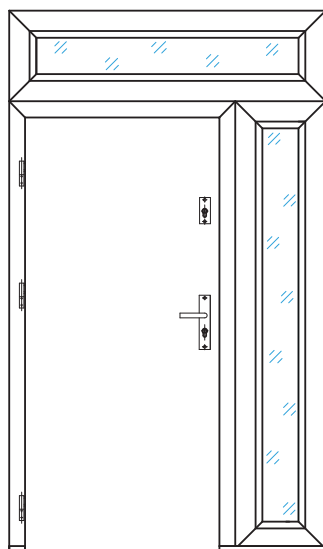

Drzwi Disting® z naświetlem górnym i dostawką boczną