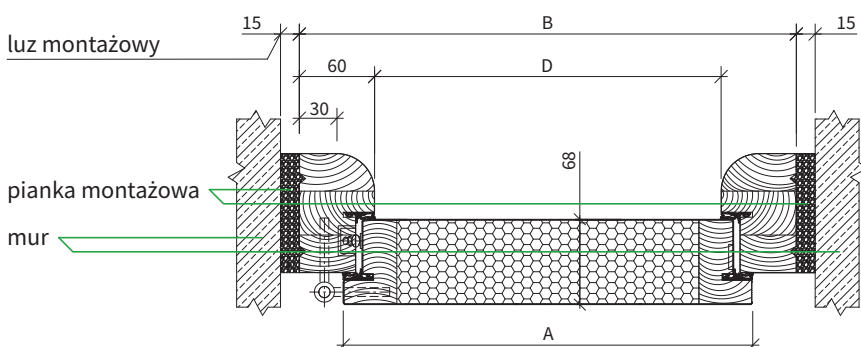

Grubość skrzydła:
68 mm

Na stronie 39 znajdują się ogólne informacje dotyczące eksploatacji drzwi. Odnoszą się one do wszystkich drzwi dostępnych w naszej ofercie.

W drzwiach najczęściej instalujemy próg niski, którego wysokość wynosi 18 mm. Dzięki swej budowie nie stanowi on trudnej przeszkody np. dla osób niepełnosprawnych.

Proponujemy ponadto próg wysoki (35 mm), stosowany w standardzie w drzwiach skracanych oraz o szerokości „80”.