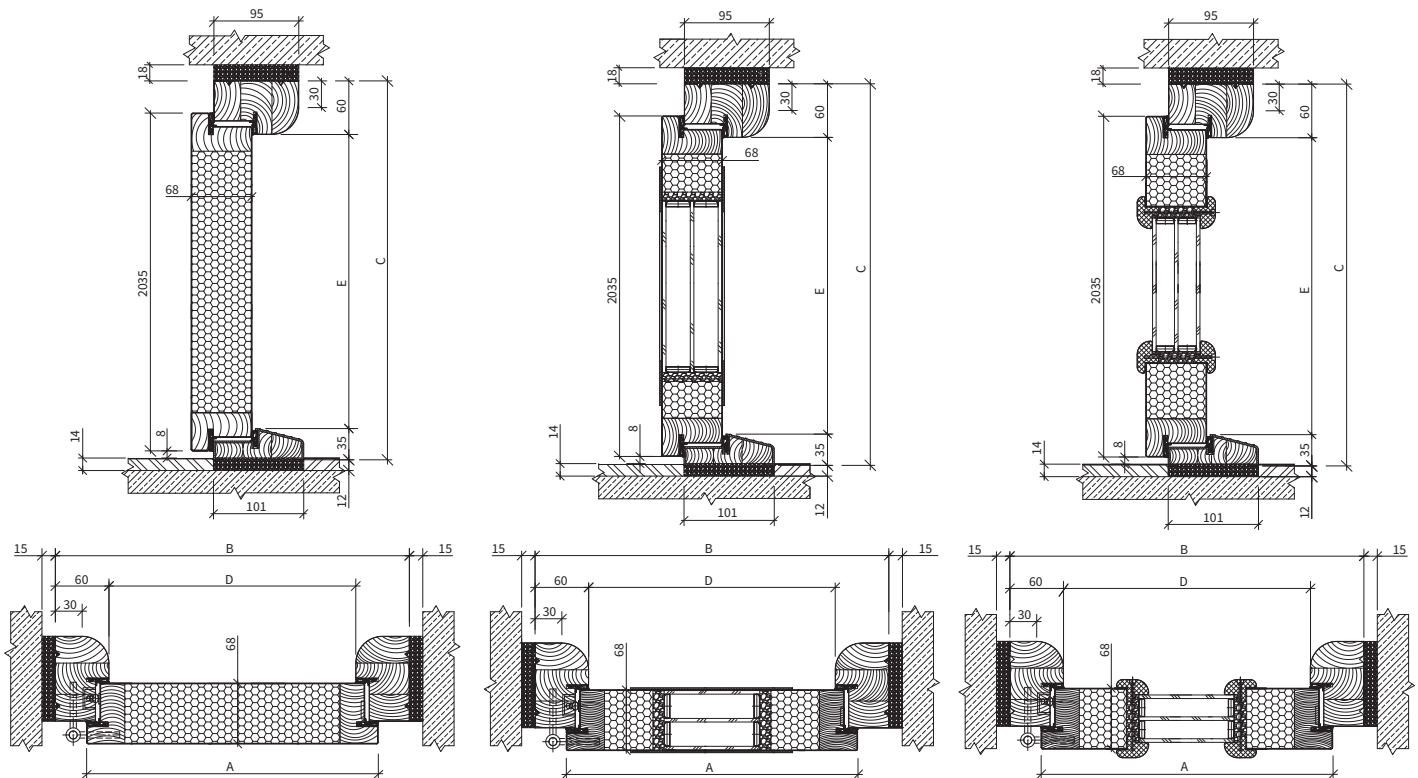

Przekroje drzwi jednoskrzydłowych o standardowej wysokości z zamkiem trójbolcowym lub z zamkiem listwowym, z wysokim progiem (drzwi niestandardowe)

Drzwi pełne (bez szyby)

Drzwi szklone z ramką inox

Drzwi szklone z ramką PCV