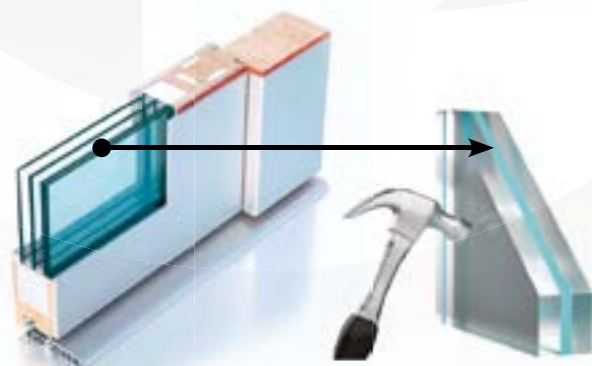

Nasze drzwi zostały wyposażone w **szereg modułów zabezpieczających**. Korzystając z dobrodziejstw najnowocześniejszych technologii, oferujemy czytniki linii papilarnych, jak również klawiatury kodowe.

Drzwi zewnętrzne PARMAX wyróżniają parametry takie jak:

- Drzwi dębowe
- Grubość 82 mm
- Ościeżnica drewniana, 100% dębowa, klejona warstwowo
- **Uwaga:** Nowa szerokość ościeżnicy – 65 mm
- Zamek WINKHAUS listwowy automatic 3-punktowy
- Długa listwa zaczepowa w ościeżnicy
- **Szyba w skrzydle/dostawce:** wkład 3-szybowy z P-2 + ciepła ramka przyszybowa
- Zawiasy 2-częściowe z regulacją (4 sztuki)
- Blokada antywyważeniowa od strony zawiasowej (2 sztuki)
- Próg aluminiowy z wstawką termoizolacyjną
- 2 uszczelki + uszczelka progowa
- Profile kompozytowe stabilizujące skrzydło

★ **Oryginalne produkty** firmy PARMAX tylko z autentycznym znakiem firmowym

★ **U_D³** od 0,78 w/m²K
Energooszczędne drzwi

★ **Termin realizacji** do 6 tygodni¹

★ **10 lat gwarancji²**

Wkład 3-szybowy z P-2, szkło antywłamaniowe + folie (dwie tafle szkła float + 2 folie) + ciepła ramka przyszybowa