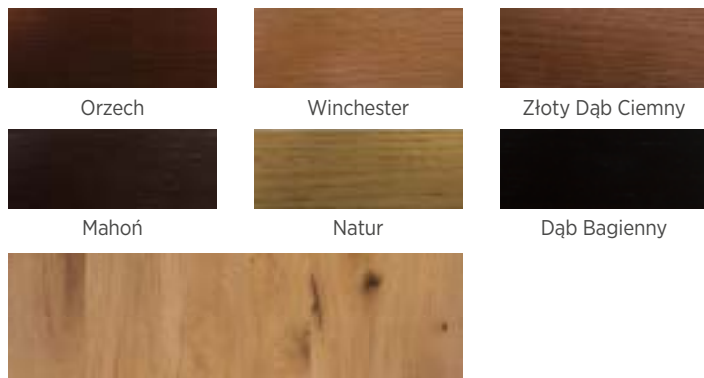

Dostępne szyby w naświetlach:

- Cała piaskowana
- Reflex grafit
- Bezbarwna

Dostępne szyby do drzwi Basic Glass:

- Antisol czarny – szyba nie licuje się z ościeżnicą

Dostępne szyby do drzwi Basic Klasycznych:

- Cała piaskowana
- Antisol czarny

Całkowity wymiar konstrukcji z naświetlem 231 cm – 248 cm

Dostępne kolory

STANDARD – bez dopłat (usłojenie pionowe)

KOLORY ZA DOPŁATĄ 100 ZŁ NETTO (123,00 zł brutto) (usłojenie pionowe)