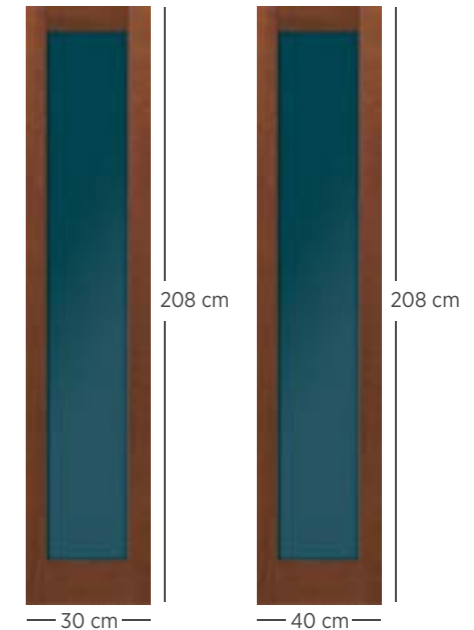

- Antisol czarny – szyba nie licuje się z ościeżnicą

Naświetla górne

NAŚWIETLA GÓRNE SZKLONE W JEDNEJ RAMIE:

- Pakiet 3-szybowy
- Wymiary: 231–248 cm

Dopłaty do naświetla górnego:

Drzwi jednoskrzydłowe + naświetle górne – **1060 zł netto** (1303,80 zł brutto)
Drzwi z jedną dostawką + naświetle górne – **1590 zł netto** (1955,70 zł brutto)
Drzwi z dwiema dostawkami + naświetle górne – **2110 zł netto** (2593,30 zł brutto)