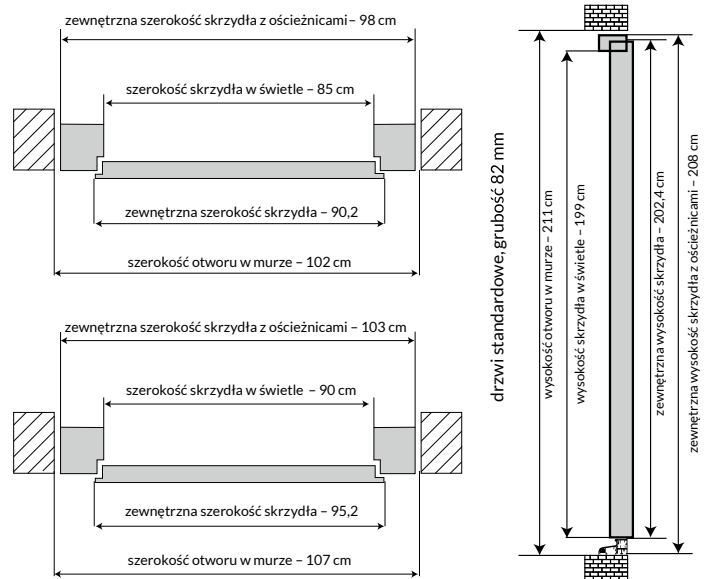

Wymiary drzwi

103 cm x 208 cm światło przejścia, 90 cm szerokość, 199 cm wysokość

Wymiar zewnętrzny drzwi z dostawkami:

- Przy 1 dostawce 30 cm – 136 cm
- Przy 2 dostawkach 30 cm – 166 cm
- Przy 1 dostawce 40 cm – 146 cm
- Przy 2 dostawkach 40 cm – 186 cm