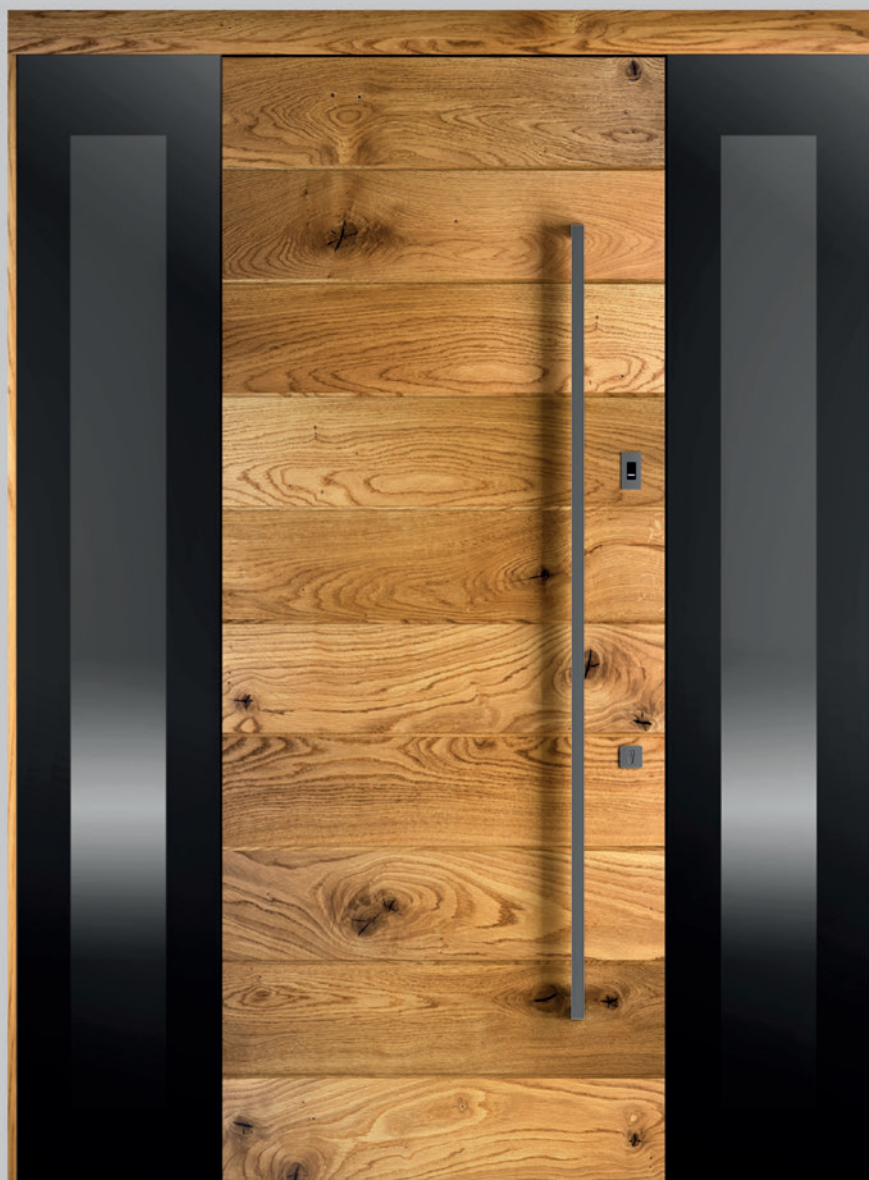

Drzwi 1X

2 dostawki