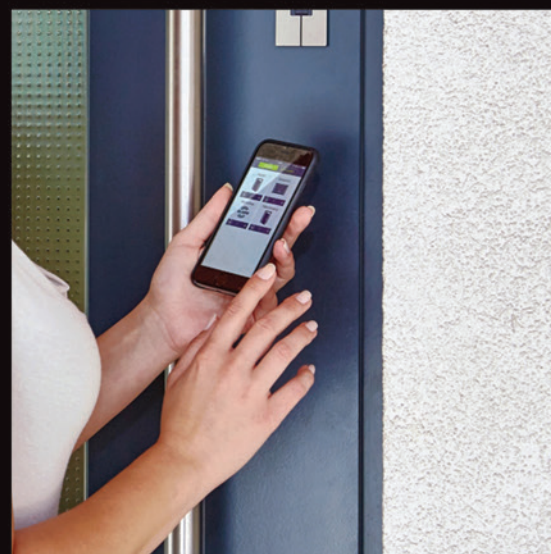

Otwarcie na przyszłość

„Dobrze” to dla nas dopiero początek. Nasze drzwi nie byłyby tym czym są, gdyby nie stałe podnoszenie wymagań wobec siebie samych i produktu oraz nieustanne dążenie do stworzenia drzwi idealnych. Wierzymy, że jesteśmy już całkiem blisko. Świadczy o tym realizacja nawet najbardziej wymagających, nietypowych zleceń, a przede wszystkim zadowolenie naszych Klientów.